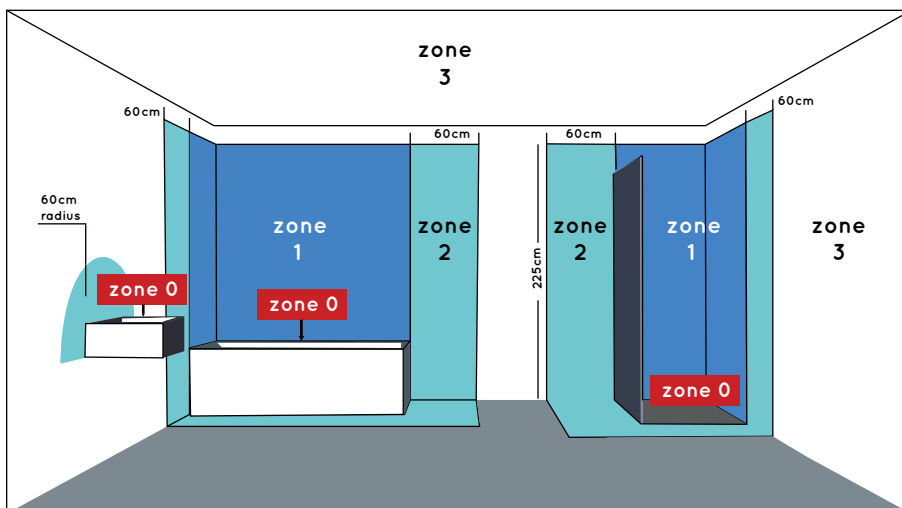

General

Dimensions LxWxH : 13.5 cm x 11.5 cm x 10cm
Height minimum : 10 cm
Height maximum : 10 cm
Dimensions shade LxWxH : -
Main material : Aluminum
Ceiling rose material : -
Color : Black/White
Style : Modern
Shape : Half Round
Weight : 0.65 kg
Warranty : 3 years

Product specifications

Dimmable : No
Light direction : Wall light
Adjustable in height : No
 (Before Installation)
Directional : Yes Directional
Cable : No
Cable length : -
Sensor : Without Sensor
Control : Light Switch Control
IP-Class : 54
Electric class : 1
Light source including?: Yes
Lamp socket : LED
Light source number : 2
Power requirements : 220-240V~50Hz
Bulb type & maximum wattage : LED 2x3W

EAN code : 5411212690029

Item number : 69201/06/31

EAN code : 5411212690036

For more specifications, dimensions please visit

www.lucide.com

LUCIDE

INSTALLATION DRAWING SPECIFICATIONS

Dit product bevat een lichtbron van energie-efficiëntieklasse G (oude klasse A+).
Ce produit contient une source lumineuse de classe énergétique G (ancienne classe A+).
This product contains a light source of energy efficiency class G (old class A+).
Dieses Produkt enthält eine Lichtquelle der Energieeffizienzklasse G (alte Klasse A+).
Ten produkt zawiera ród o wiat a o klasie efektywno ci energetycznej G (stara klasa A+).