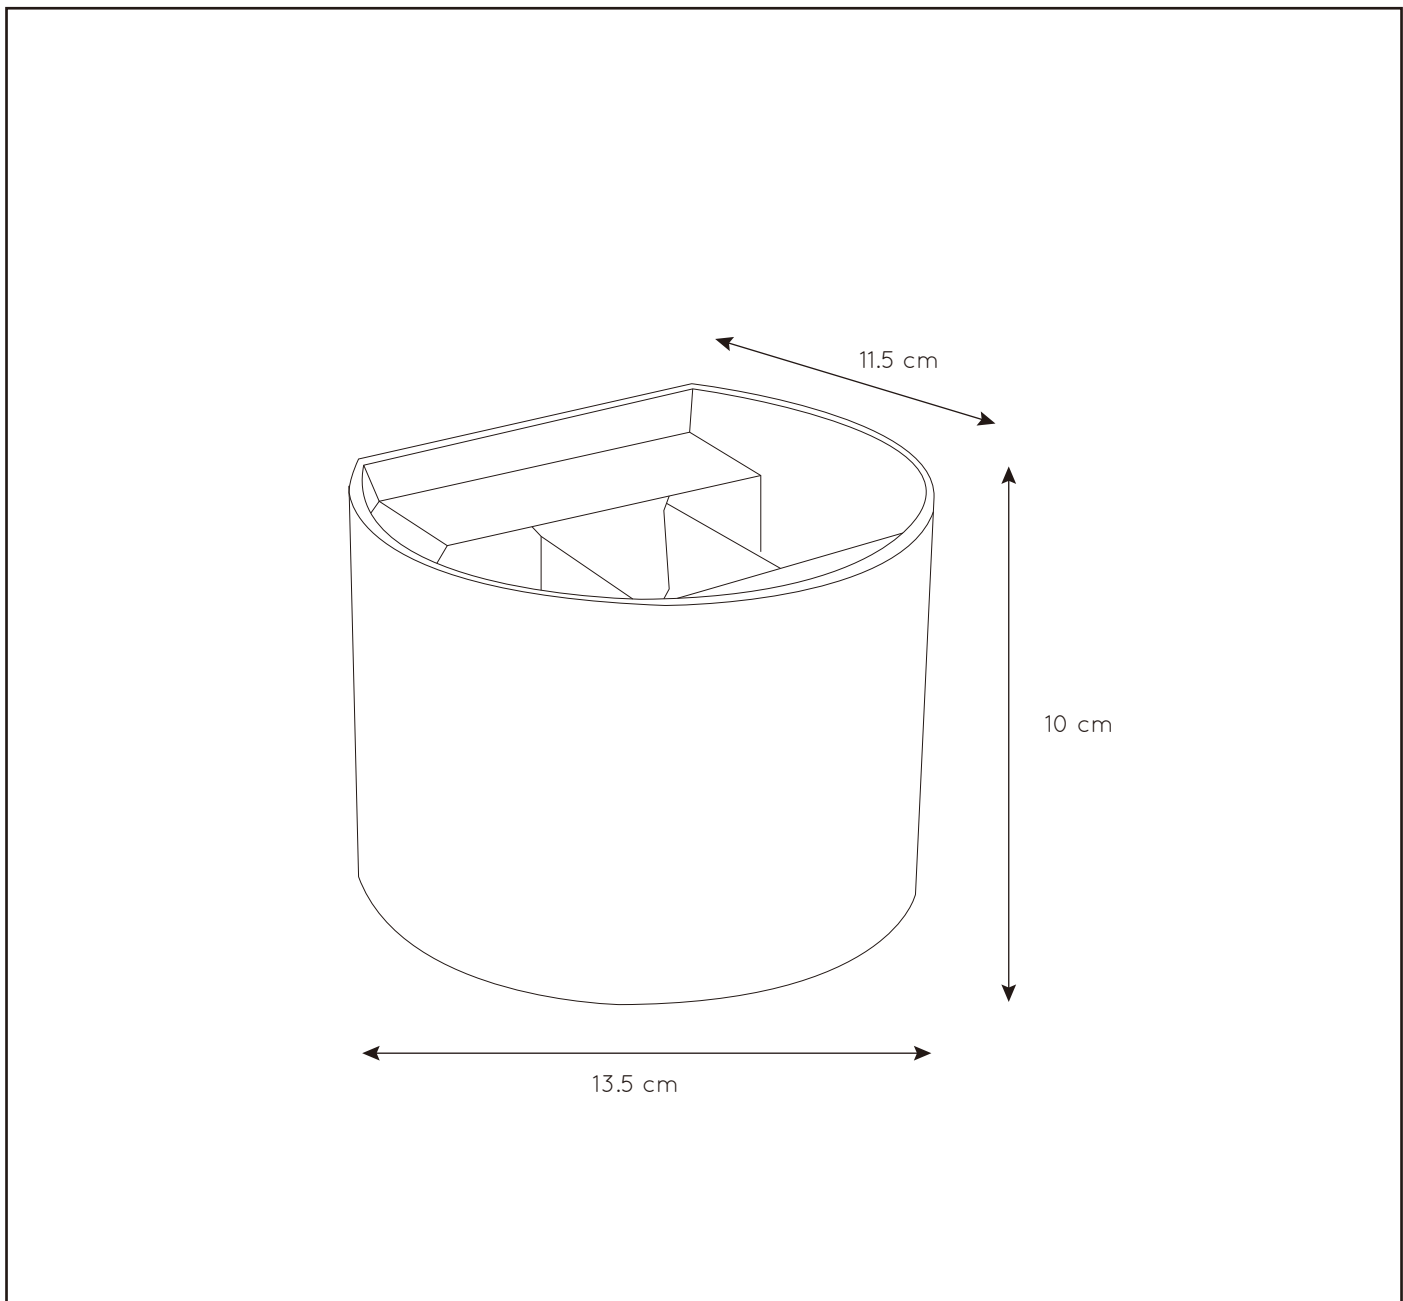

General

Dimensions LxWxH : 13.5 cm x 11.5 cm x 10cm
Height minimum : 10 cm
Height maximum : 10 cm
Dimensions shade LxWxH : -
Main material : Aluminum
Ceiling rose material : -
Color : Black/White
Style : Modern
Shape : Half Round
Weight : 0.65 kg
Warranty : 3 years

Product specifications

Dimmable : No
Light direction : Wall light
Adjustable in height : No
 (Before Installation)
Directional : Yes Directional
Cable : No
Cable length : -
Sensor : Without Sensor
Control : Light Switch Control
IP-Class : 54
Electric class : 1
Light source including?: Yes
Lamp socket : LED
Light source number : 2
Power requirements : 220-240V~50Hz
Bulb type & maximum wattage : LED 2x3W

IP classifications	zone 0	zone 1 minimum	zone 2 minimum	zone 3 minimum

For more specifications of
this product please visit
www.lucide.com

LUCIDE

TECHNICAL DRAWING & DIMENSIONS

AXI

Item number : 69201/06/31

EAN code : 5411212690029

Item number : 69201/06/31

EAN code : 5411212690036

For more specifications, dimensions please visit

www.lucide.com

LUCIDE

INSTALLATION DRAWING SPECIFICATIONS

Dit product bevat een lichtbron van energie-efficiëntieklasse G (oude klasse A+).
Ce produit contient une source lumineuse de classe énergétique G (ancienne classe A+).
This product contains a light source of energy efficiency class G (old class A+).
Dieses Produkt enthält eine Lichtquelle der Energieeffizienzklasse G (alte Klasse A+).
Ten produkt zawiera ród o wiat a o klasie efektywno ci energetycznej G (stara klasa A+).