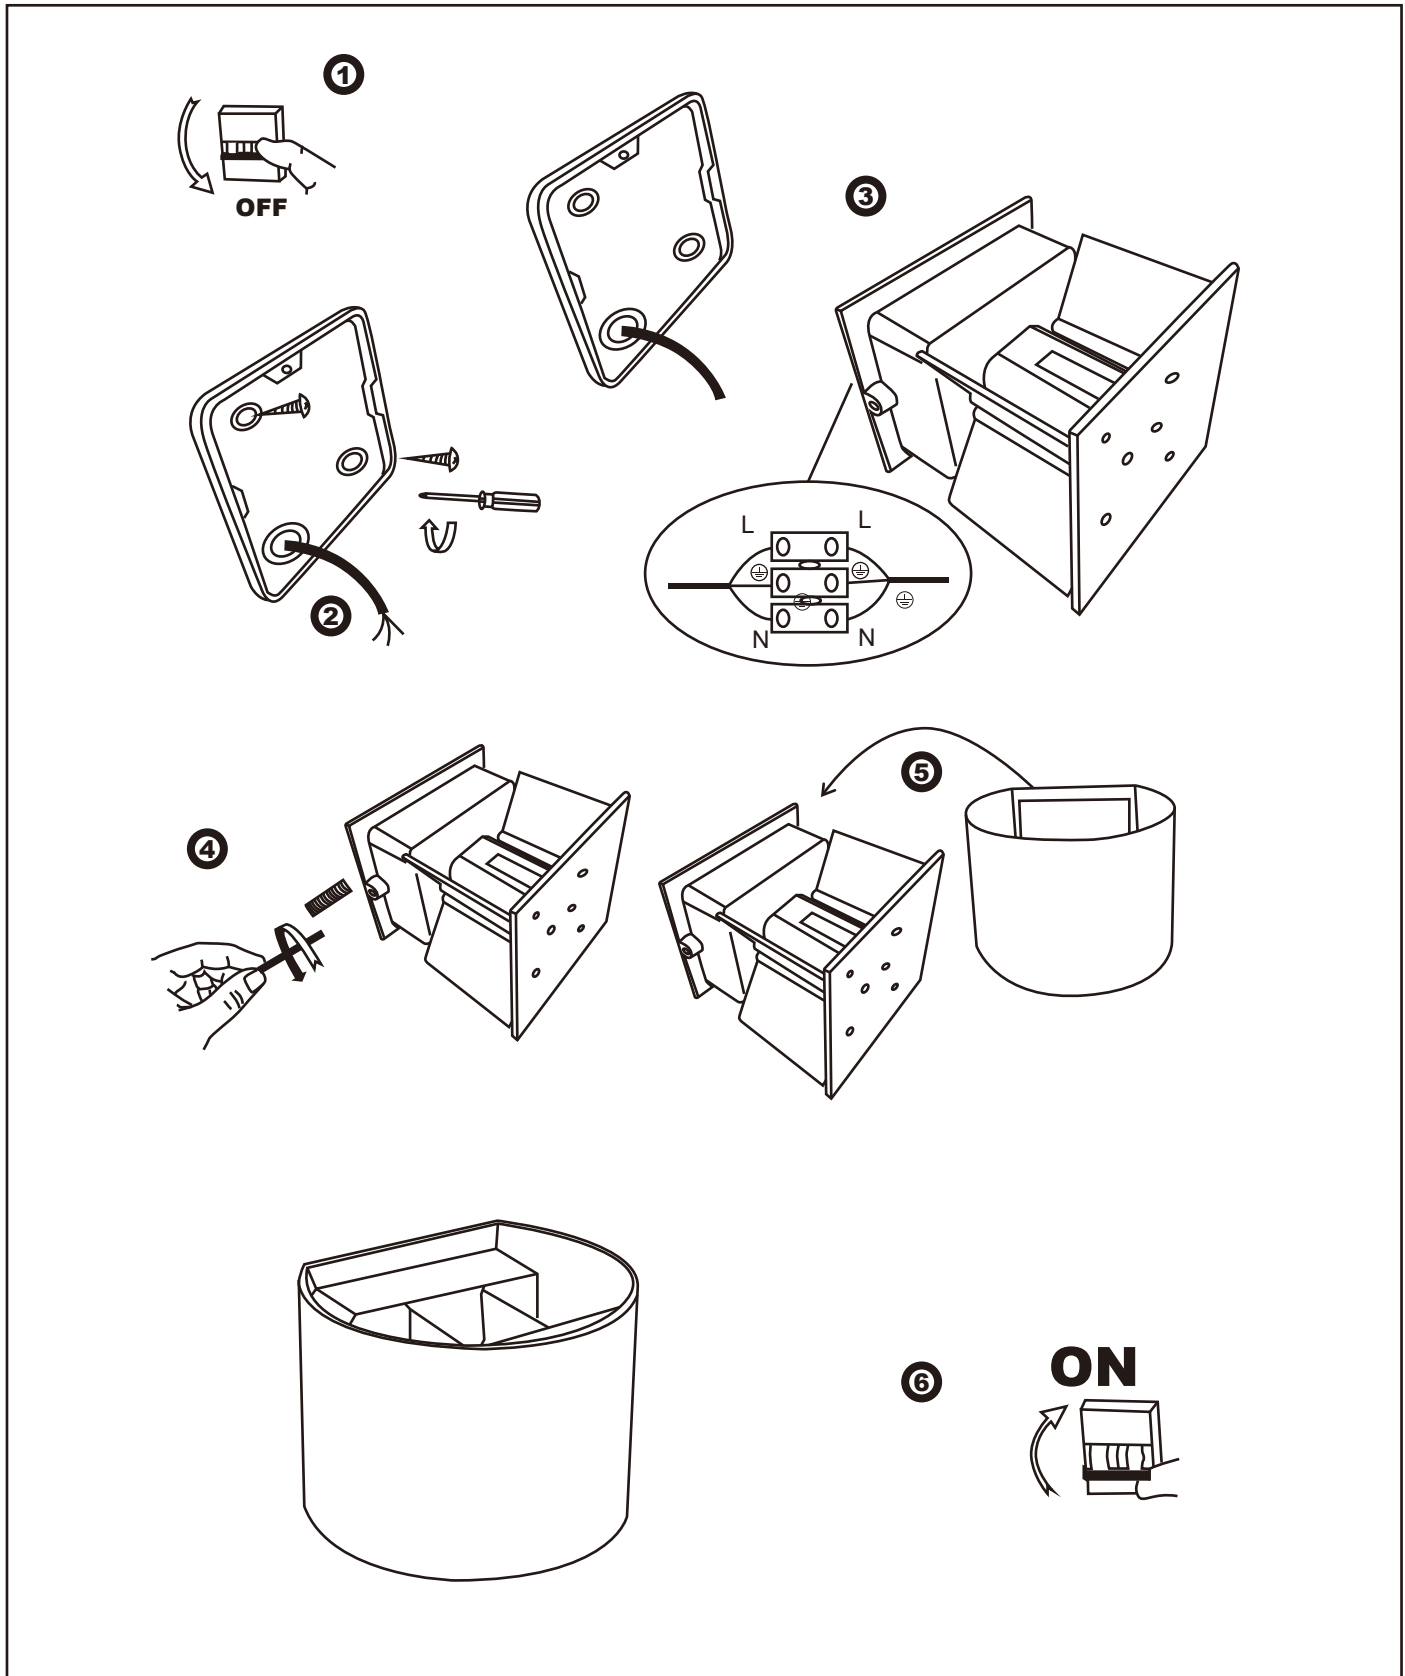

General

Dimensions LxWxH : 13.5 cm x 11.5 cm x 10cm
Height minimum : 10 cm
Height maximum : 10 cm
Dimensions shade LxWxH : -
Main material : Aluminum
Ceiling rose material : -
Color : Black/White
Style : Modern
Shape : Half Round
Weight : 0.65 kg
Warranty : 3 years

Product specifications

Dimmable : No
Light direction : Wall light
Adjustable in height : No
 (Before Installation)
Directional : Yes Directional
Cable : No
Cable length : -
Sensor : Without Sensor
Control : Light Switch Control
IP-Class : 54
Electric class : 1
Light source including?: Yes
Lamp socket : LED
Light source number : 2
Power requirements : 220-240V~50Hz
Bulb type & maximum wattage : LED 2x3W

EAN code : 5411212690029

Item number : 69201/06/31

EAN code : 5411212690036

For more specifications, dimensions please visit

www.lucide.com

LUCIDE

INSTALLATION DRAWING SPECIFICATIONS

Dit product bevat een lichtbron van energie-efficiëntieklasse G (oude klasse A+).
Ce produit contient une source lumineuse de classe énergétique G (ancienne classe A+).
This product contains a light source of energy efficiency class G (old class A+).
Dieses Produkt enthält eine Lichtquelle der Energieeffizienzklasse G (alte Klasse A+).
Ten produkt zawiera ród o wiat a o klasie efektywno ci energetycznej G (stara klasa A+).