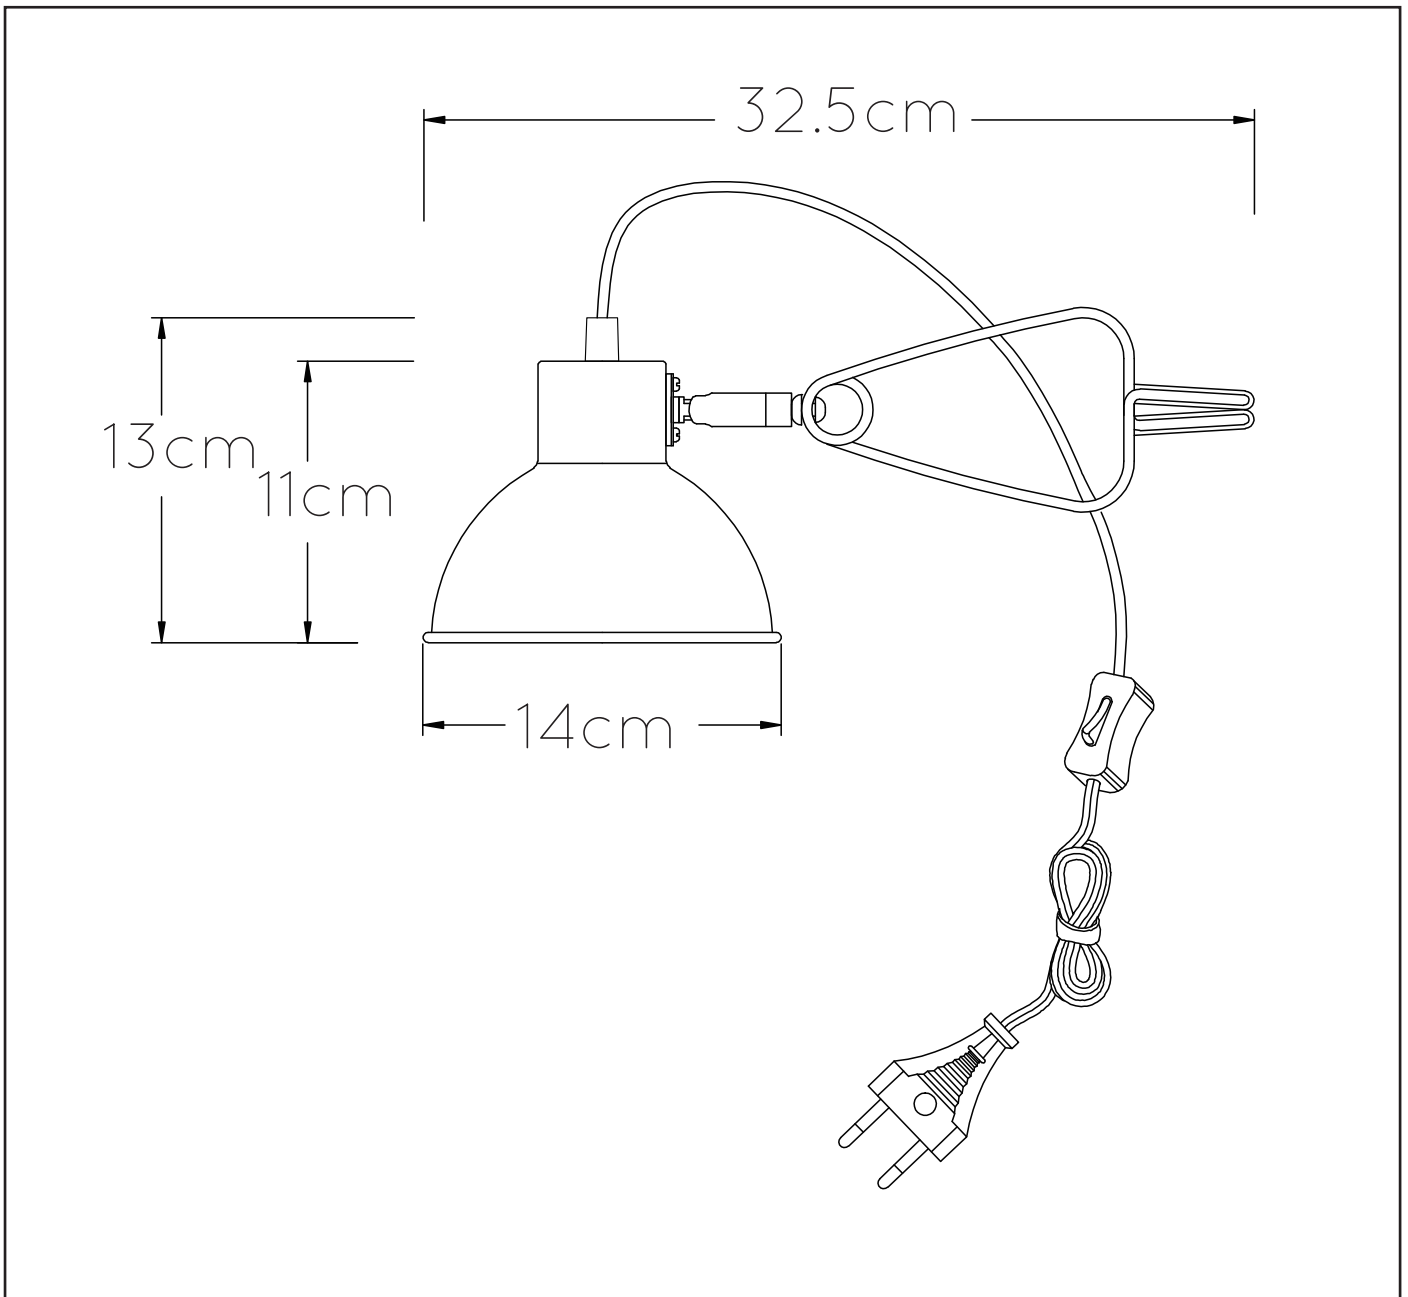

MOYS

Item number :45987/01/30
EAN code : 5411212451309

For more specifications, dimensions please visit
www.lucide.com