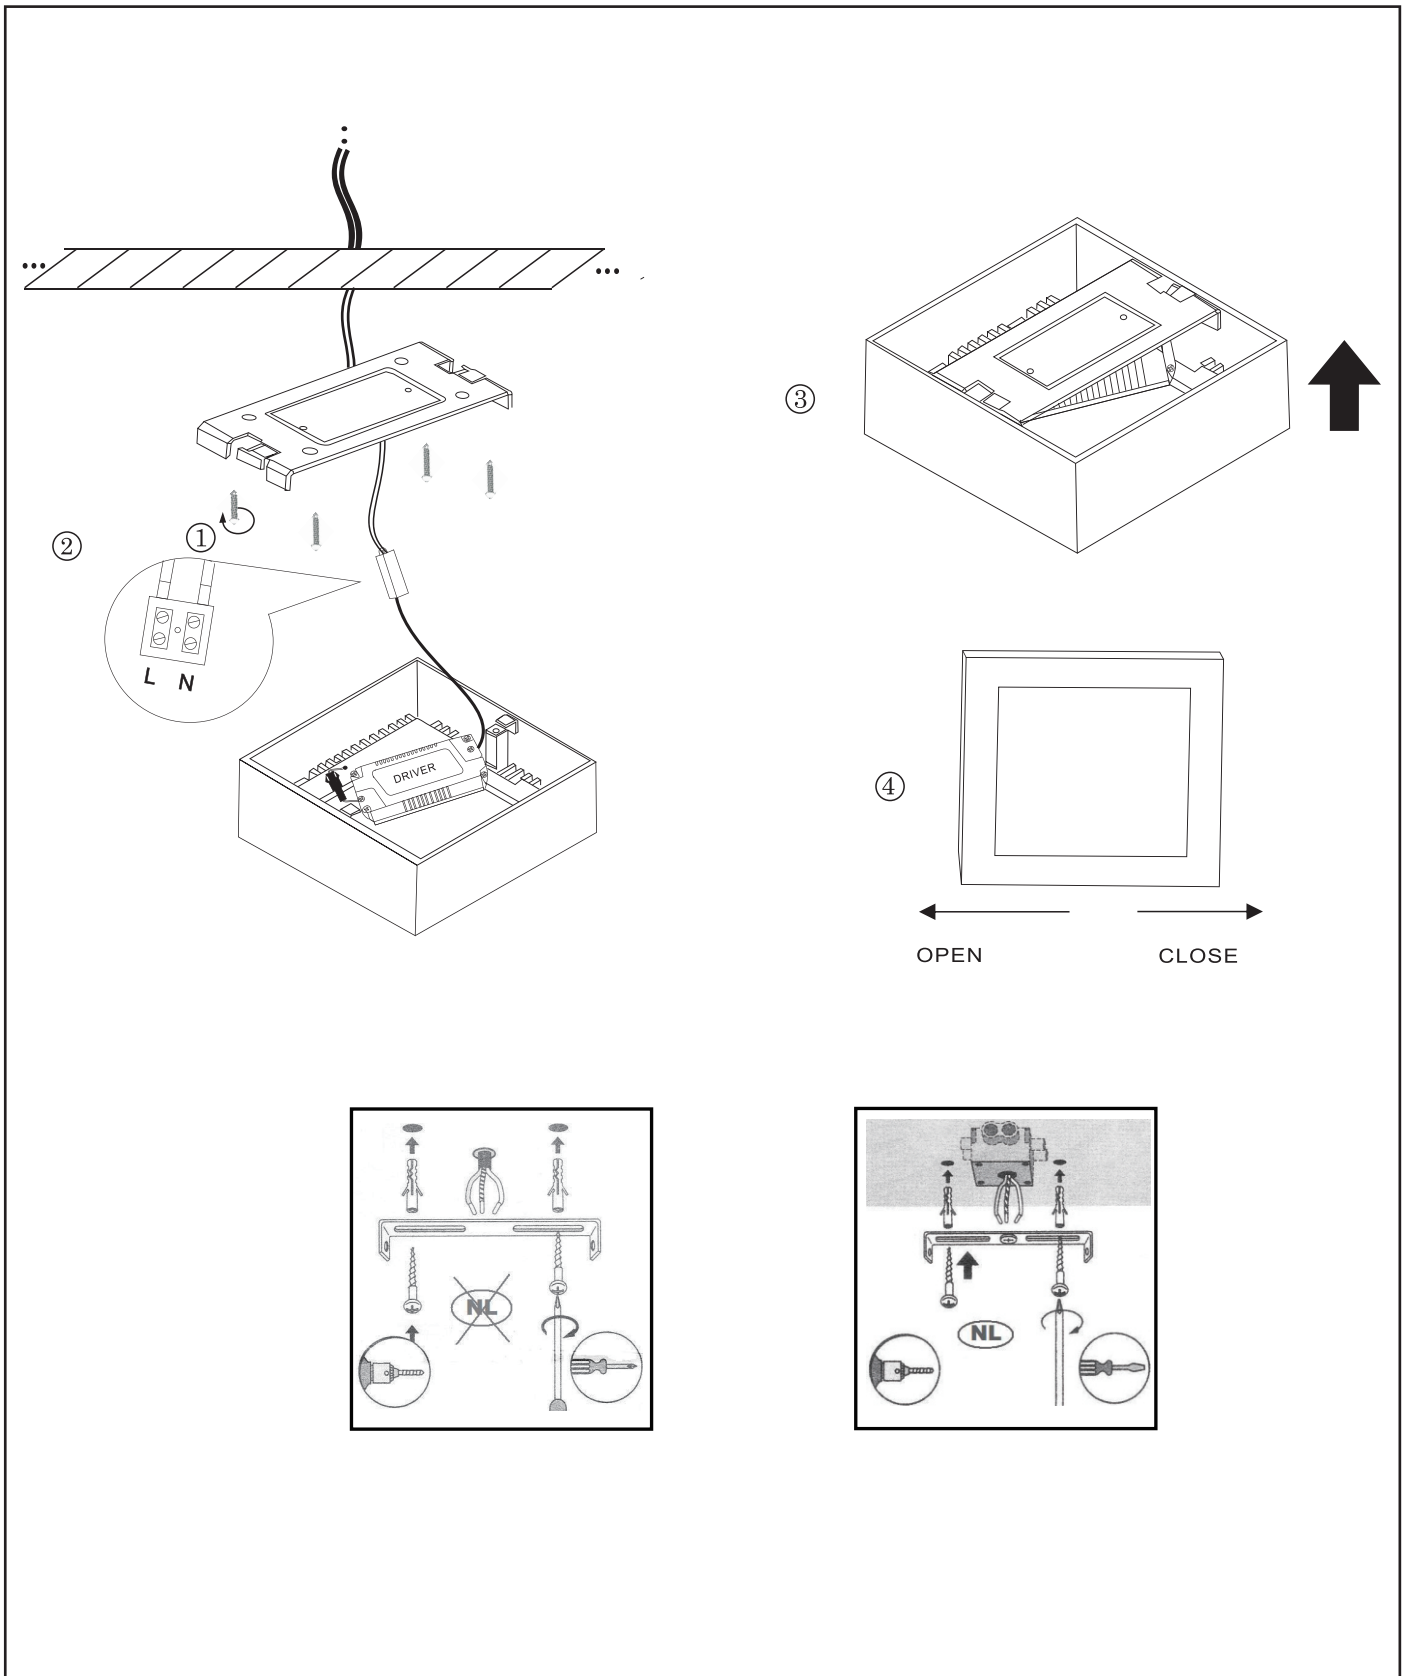

Dimensions LxWxH : 30cmx30cmx3,9cm
Height minimum : 3,9cm
Height maximum : 3,9cm
Dimensions shade LxWxH : -
Main material : Aluminum, PMMA
Ceiling rose material : -
Color : Matt black & Matt white
Style : Modern
Shape : Square
Weight : 2.08kg
Warranty : 3 years

Installation of items in bathroom:

Product specifications

Dimmable : Yes
Light direction : Around (diffuser)
Adjustable in height : Not adjustable In Height (Before Installation)
Directional : 110°
Cable : No cable On Product
Cable length : - cm
Sensor : Without Sensor
Control : Light Switch Control
IP-Class : 44
Electric class : 2
Light source including ? : Yes
Lamp socket : No
Light source number : 136
Power requirements : 220-240V ~ 50Hz
Bulb type & maximum wattage : SMD 4014 LED 30W

IP classifications	zone 0	zone 1 minimum	zone 2 minimum	zone 3 minimum

For more specifications of this product please visit www.lucide.com

BRICE LED

Item number :28117/30/30

EAN code :5411212281272

Item number :28117/30/31

EAN code :5411212281357

For more specifications, dimensions please visit

www.lucide.com

INSTALLATION DRAWING SPECIFICATIONS

Dit product bevat een lichtbron van energie-efficiëntieklasse G
Ce produit contient une source lumineuse de classe énergétique G
This product contains a light source of energy efficiency class G
Dieses Produkt enthält eine Lichtquelle der Energieeffizienzklasse G
Ten produkt zawiera ród o wiat a o klasie efektywno ci energetycznej G