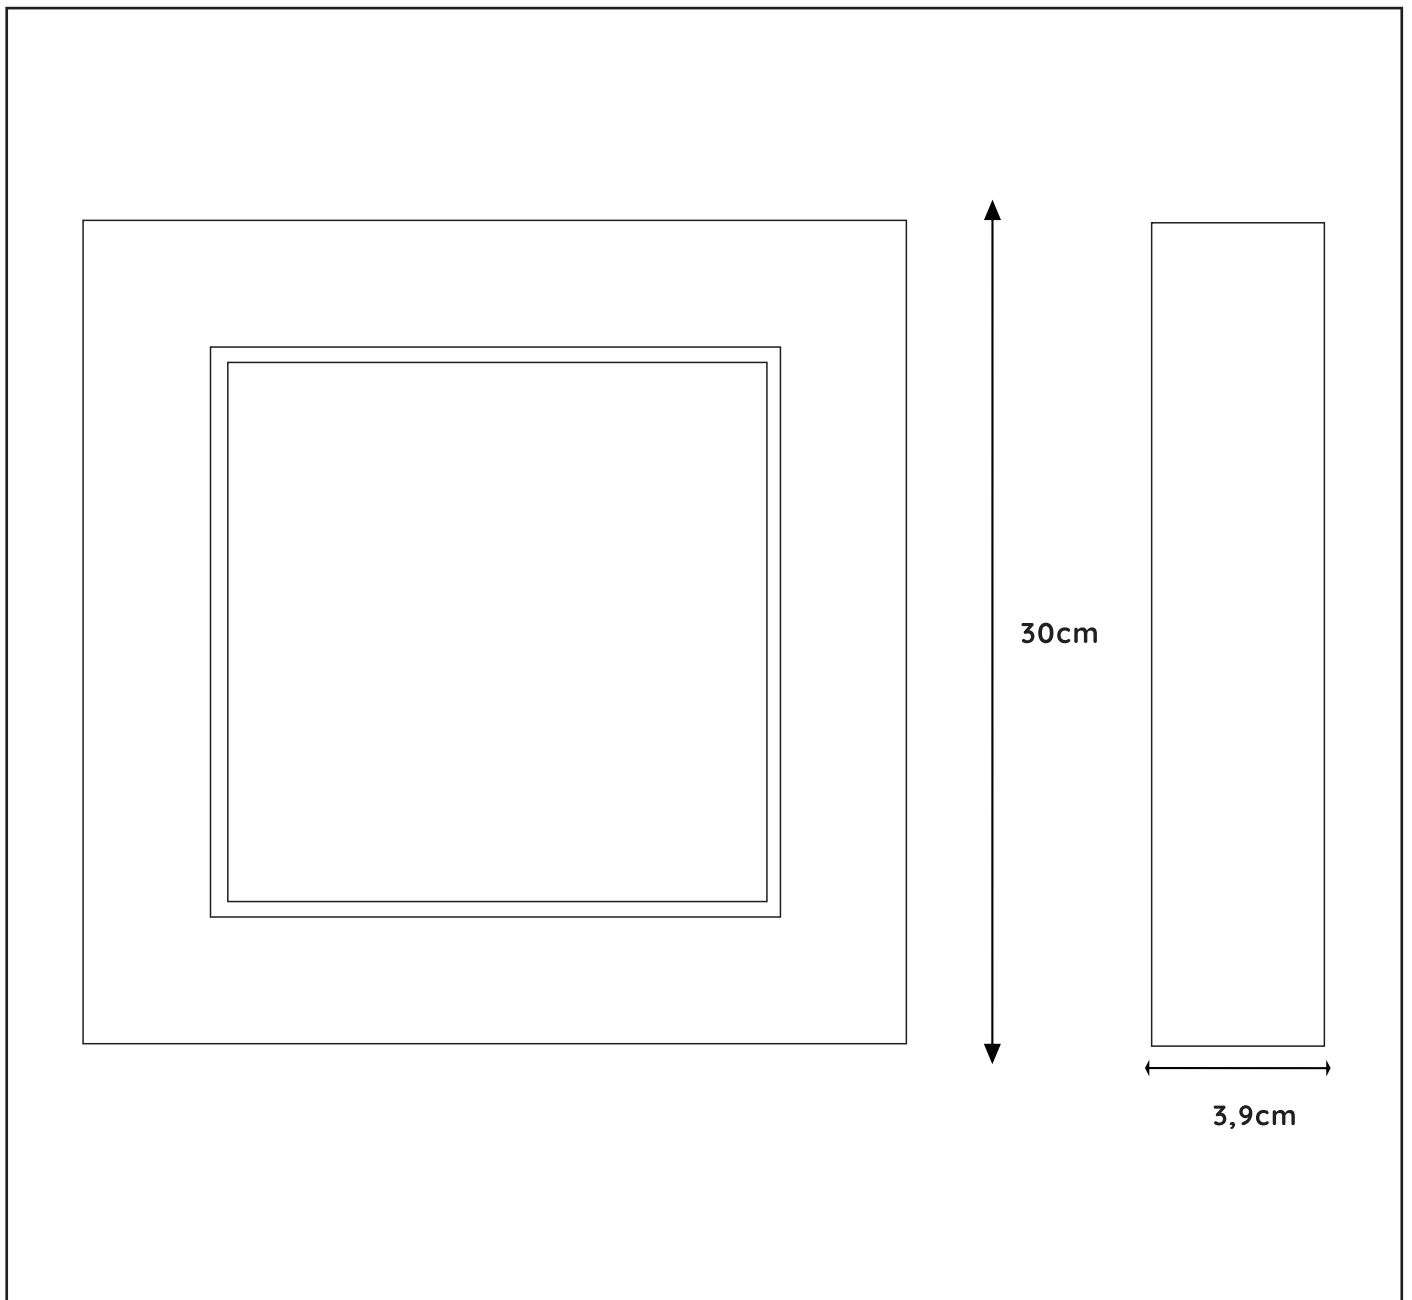

Dimensions LxWxH : 30cmx30cmx3,9cm
Height minimum : 3,9cm
Height maximum : 3,9cm
Dimensions shade LxWxH : -
Main material : Aluminum, PMMA
Ceiling rose material : -
Color : Matt black & Matt white
Style : Modern
Shape : Square
Weight : 2.08kg
Warranty : 3 years

Installation of items in bathroom:

Product specifications

Dimmable : Yes
Light direction : Around (diffuser)
Adjustable in height : Not adjustable In Height (Before Installation)
Directional : 110°
Cable : No cable On Product
Cable length : - cm
Sensor : Without Sensor
Control : Light Switch Control
IP-Class : 44
Electric class : 2
Light source including ? : Yes
Lamp socket : No
Light source number : 136
Power requirements : 220-240V ~ 50Hz
Bulb type & maximum wattage : SMD 4014 LED 30W

EAN code :5411212281357

For more specifications, dimensions please visit

www.lucide.com

INSTALLATION DRAWING SPECIFICATIONS

Dit product bevat een lichtbron van energie-efficiëntieklasse G
Ce produit contient une source lumineuse de classe énergétique G
This product contains a light source of energy efficiency class G
Dieses Produkt enthält eine Lichtquelle der Energieeffizienzklasse G
Ten produkt zawiera ród o wiat a o klasie efektywno ci energetycznej G