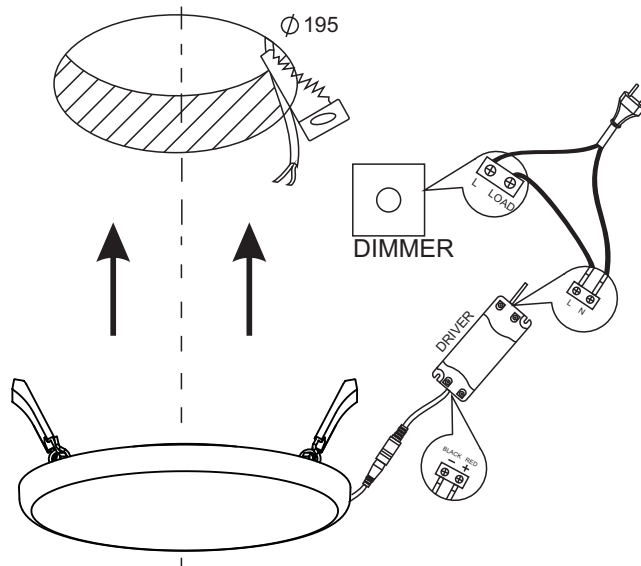

LUCIDE

item number : 28112/30/30

EAN code : 5411212281128

item number : 28112/30/31

EAN code : 5411212281135

**CERES LED**

**General**

**Dimensions LxWxH :** Ø21,5 cm x 4,6 cm  
**Height minimum :** 4,6 cm  
**Height maximum :** 4,6 cm  
**Dimensions shade LxWxH :** Ø 21,5cm x 0,92 cm  
**Main material :** Aluminum, PMMA,Plastic  
**Ceiling rose material :** -  
**Color :** Matt black&Matt white  
**Style :** Modern  
**Shape :** Round  
**Weight :** 0,90 kg  
**Warranty :** 3 years

**Installation of items in bathroom:**

**Product specifications**

**Dimmable :** Yes  
**Light direction :** Around (Diffuse)  
**Adjustable in height :** Not adjustable In Height (Before Installation)  
**Directional :** 120°  
**Cable :** No Cable On Product  
**Cable length :** -  
**Sensor :** Without Sensor  
**Control :** Light Switch Control  
**IP-Class :** Recessed 66, Surface mounted 44  
**Electric class :** 2  
**Light source including ? :** Yes  
**Lamp socket :** No  
**Light source number :** 136pcs  
**Power requirements :** 220-240V~50Hz  
**Bulb type & maximum wattage :** SMD 2016 LED,30W

Plafonnier(IP44)

Aufbaumontage(IP44)

①

②

③

④

Recessed installation(IP66)

Inbouw(IP66)

Installation encastrée(IP66)

Einbau(IP66)

Dit product bevat een lichtbron van energie-efficiëntieklasse G  
 Ce produit contient une source lumineuse de classe énergétique G  
 This product contains a light source of energy efficiency class G  
 Dieses Produkt enthält eine Lichtquelle der Energieeffizienzklasse G  
 Ten produkt zawiera ród o wiat a o klasie efektywno ci energetycznej G