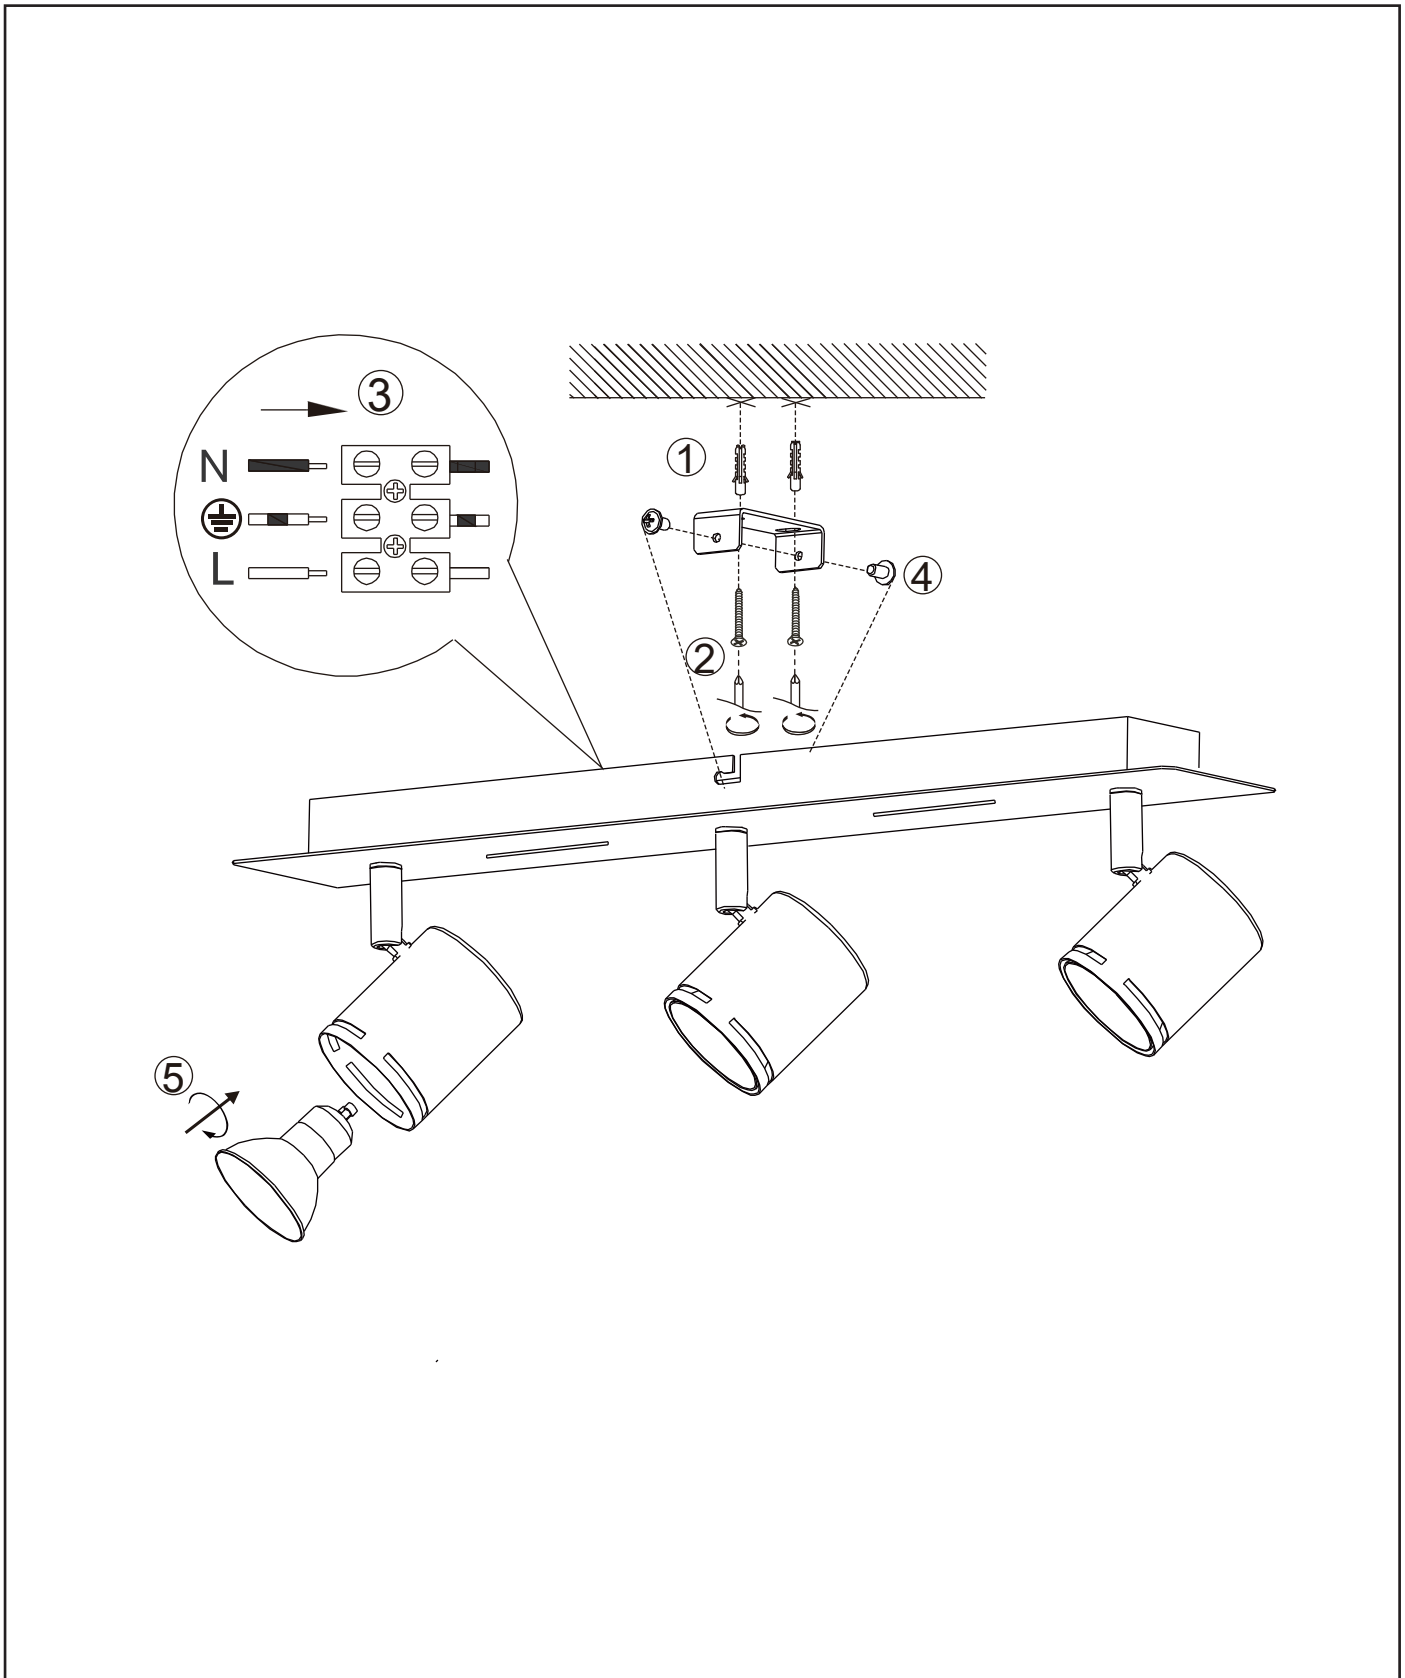

LUCIDE

INSTALLATION DRAWING SPECIFICATIONS

Dit product bevat een lichtbron van energie-efficiëntieklasse G(old class A+).
Ce produit contient une source lumineuse de classe énergétique G(old class A+).
This product contains a light source of energy efficiency class G(old class A+).
Dieses Produkt enthält eine Lichtquelle der Energieeffizienzklasse G(old class A+).
Ten produkt zawiera ród o wiat a o klasie efektywno ci energetycznej G(old class A+).