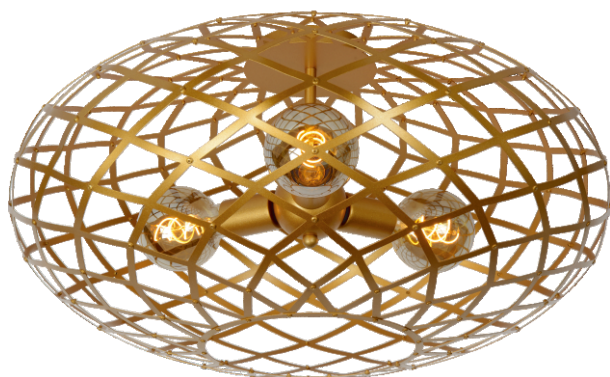

## GENERAL SPECIFICATIONS

item number : 21117/65/02  
EAN code : 5411212211347

**WOLFRAM**

### General

**Dimensions LxWxH** : 65cm x 65cm x 35cm  
**Height minimum** : 35cm  
**Height maximum** : 35cm  
**Dimensions shade LxWxH** : 65cm x 65cm x 32cm  
**Main material** : Metal  
**Ceiling rose material** : Metal  
**Color** : Sandy gold  
**Style** : Modern  
**Shape** : Oval  
**Weight** : 1,9 kg  
**Warranty** : 2 years