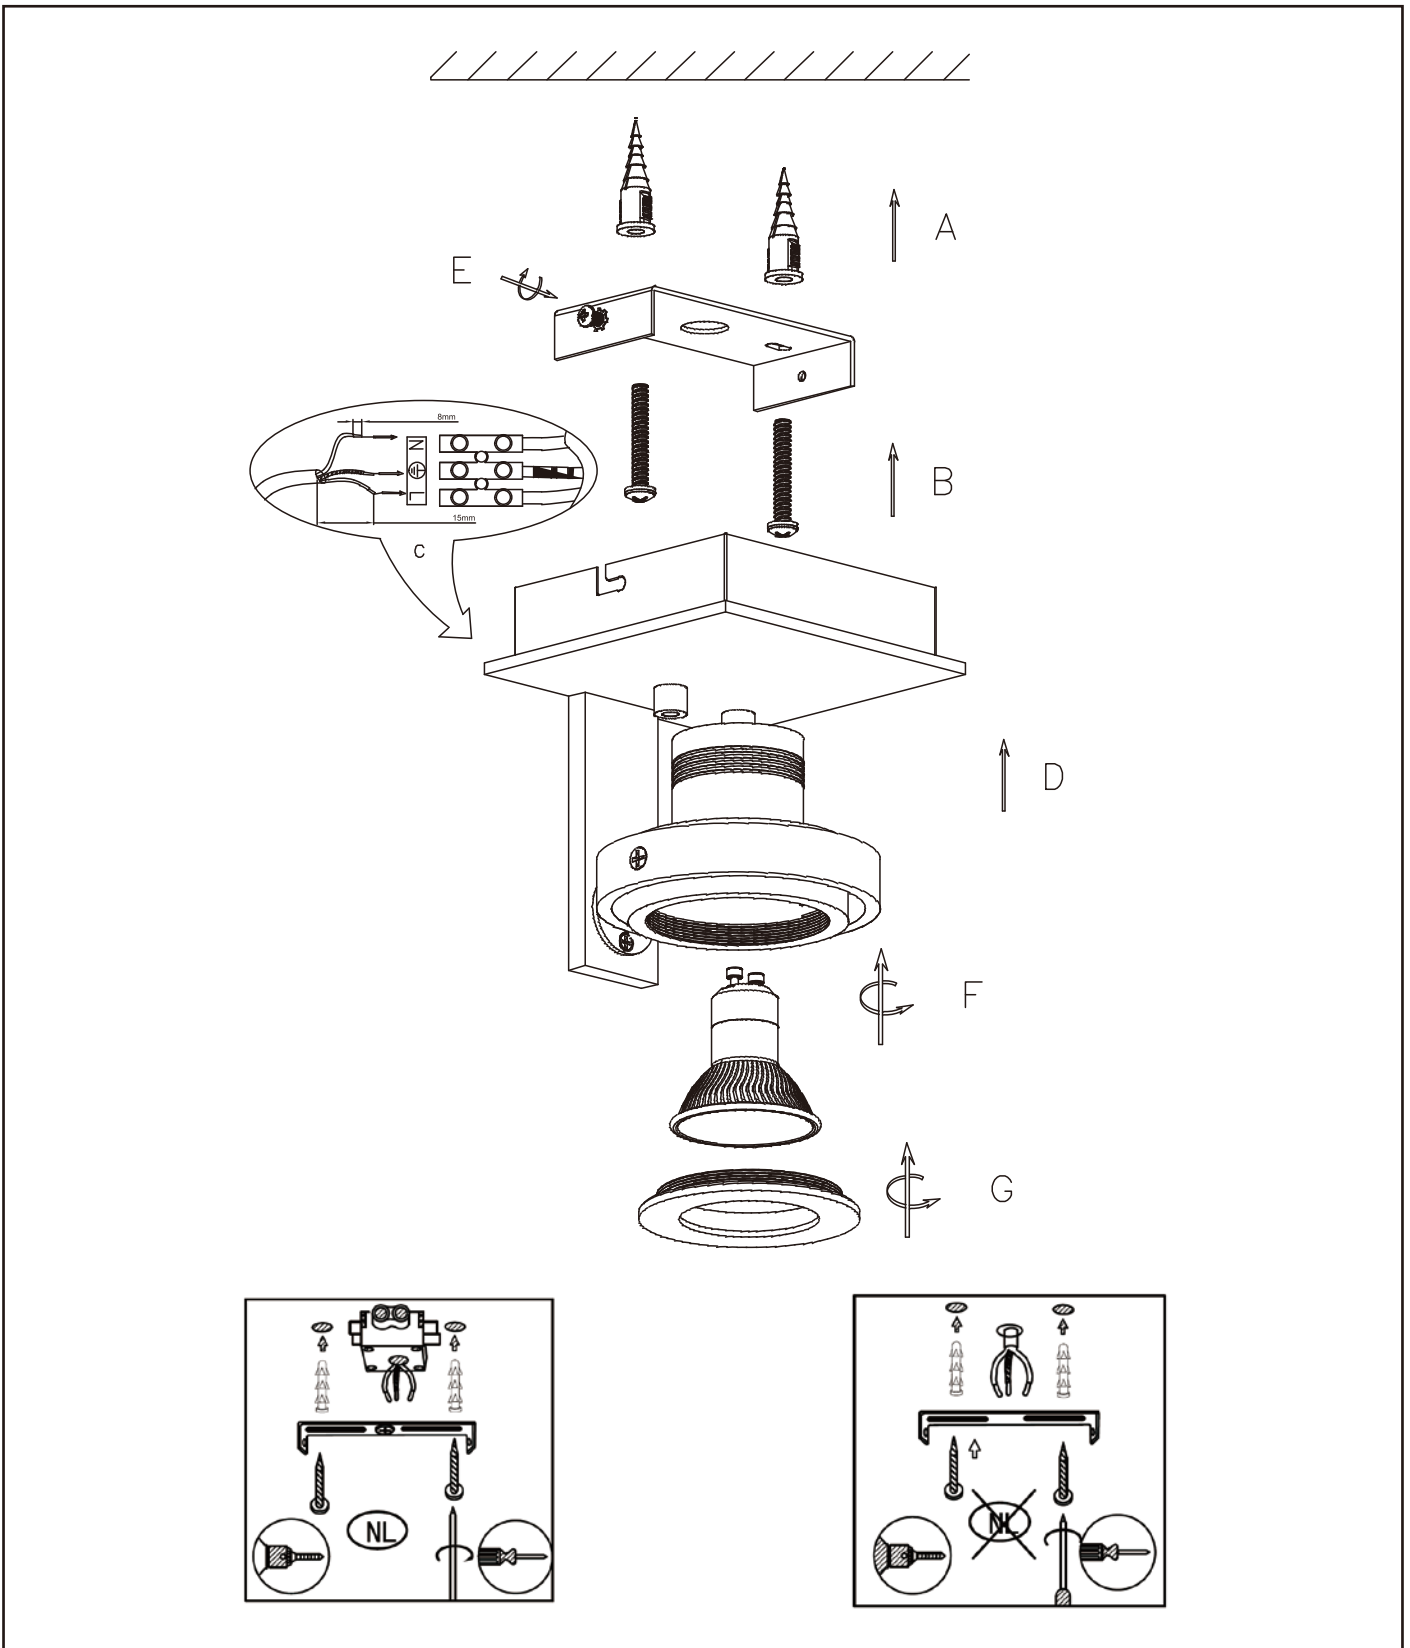

RECOMMENDED LUCIDE LIGHT SOURCE

49009/05/36 , 49009/05/31
Light source dimmable : Yes. Dim to warm
Light source incl. : Yes

General

Dimensions LxWxH : 11.5cm x 11.5cm x 12.5cm
Height minimum : N/A
Height maximum : N/A
Dimensions shade LxWxH : D7.4cm x 6.6cm
Main material : aluminium
Ceiling rose material : Iron
Color : Aluminium , Sand White
Style : Modern
Shape : square
Weight : 0.78kg
Warranty : 2 years

Product specifications

Dimmable : Yes
Light direction : downward
Adjustable in height : No
Directional : Directional
Cable : Without Cable
Cable length : N/A
Sensor : Without Sensor
Control : Light Switch Control
IP-Class : IP20
Electric class : 1
Light source including ?: Yes
Lamp socket : GU10
Light source number : 1
Power requirements : 220-240V~50Hz
Bulb type & maximum wattage : GU10 LED MAX.5W

For more specifications of this product please visit
www.lucide.com

LANDA LED

Item number : 17906/06/12

EAN code : 5411212176813

Item number : 17906/06/31

EAN code : 5411212176820

Dit product bevat een lichtbron van energie-efficiëntieklasse G (oude klasse A+).
 Ce produit contient une source lumineuse de classe énergétique G (ancienne classe A+).
 This product contains a light source of energy efficiency class G (old class A+).
 Dieses Produkt enthält eine Lichtquelle der Energieeffizienzklasse G (alte Klasse A+).
 Ten produkt zawiera ród o wiat a o klasie efektywno ci energetycznej G (stara klasa A+).