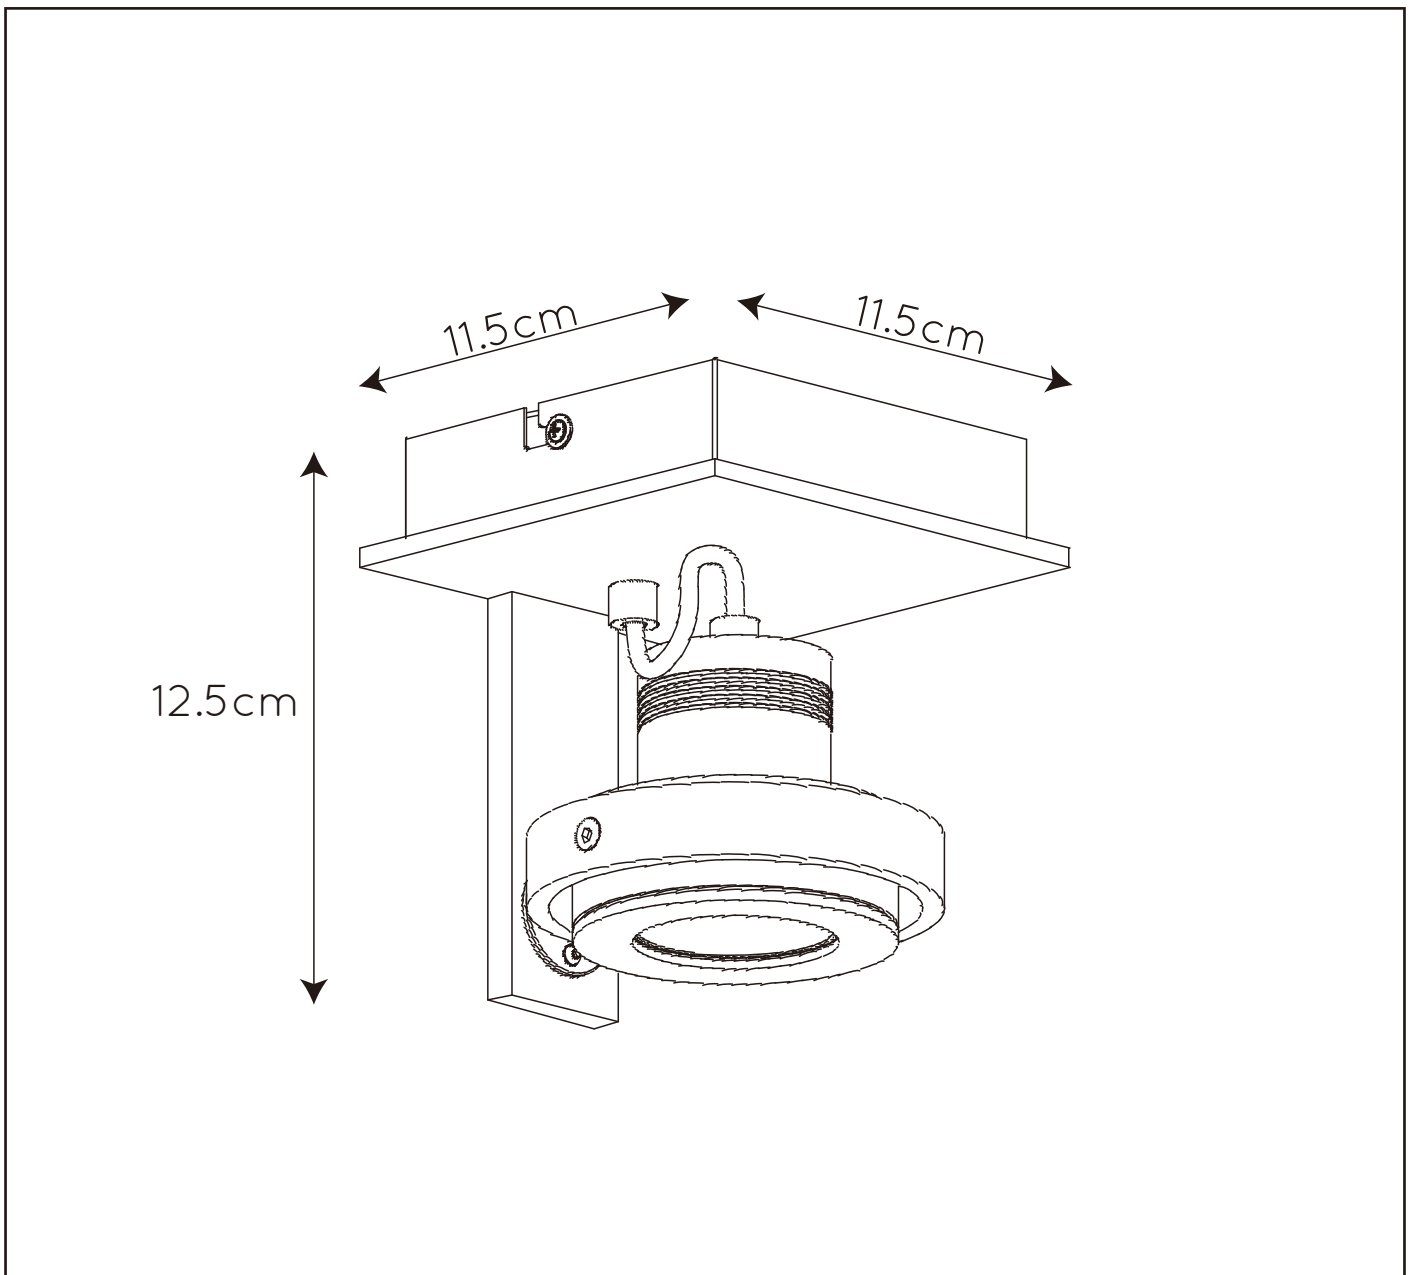

RECOMMENDED LUCIDE LIGHT SOURCE

49009/05/36 , 49009/05/31
Light source dimmable : Yes. Dim to warm
Light source incl. : Yes

General

Dimensions LxWxH : 11.5cm x 11.5cm x 12.5cm
Height minimum : N/A
Height maximum : N/A
Dimensions shade LxWxH : D7.4cm x 6.6cm
Main material : aluminium
Ceiling rose material : Iron
Color : Aluminium , Sand White
Style : Modern
Shape : square
Weight : 0.78kg
Warranty : 2 years

Product specifications

Dimmable : Yes
Light direction : downward
Adjustable in height : No
Directional : Directional
Cable : Without Cable
Cable length : N/A
Sensor : Without Sensor
Control : Light Switch Control
IP-Class : IP20
Electric class : 1
Light source including ?: Yes
Lamp socket : GU10
Light source number : 1
Power requirements : 220-240V~50Hz
Bulb type & maximum wattage : GU10 LED MAX.5W

For more specifications of this product please visit
www.lucide.com

LANDA LED

Item number : 17906/06/12

EAN code : 5411212176813

Item number : 17906/06/31

EAN code : 5411212176820

Dit product bevat een lichtbron van energie-efficiëntieklasse G (oude klasse A+).
 Ce produit contient une source lumineuse de classe énergétique G (ancienne classe A+).
 This product contains a light source of energy efficiency class G (old class A+).
 Dieses Produkt enthält eine Lichtquelle der Energieeffizienzklasse G (alte Klasse A+).
 Ten produkt zawiera ród o wiat a o klasie efektywno ci energetycznej G (stara klasa A+).