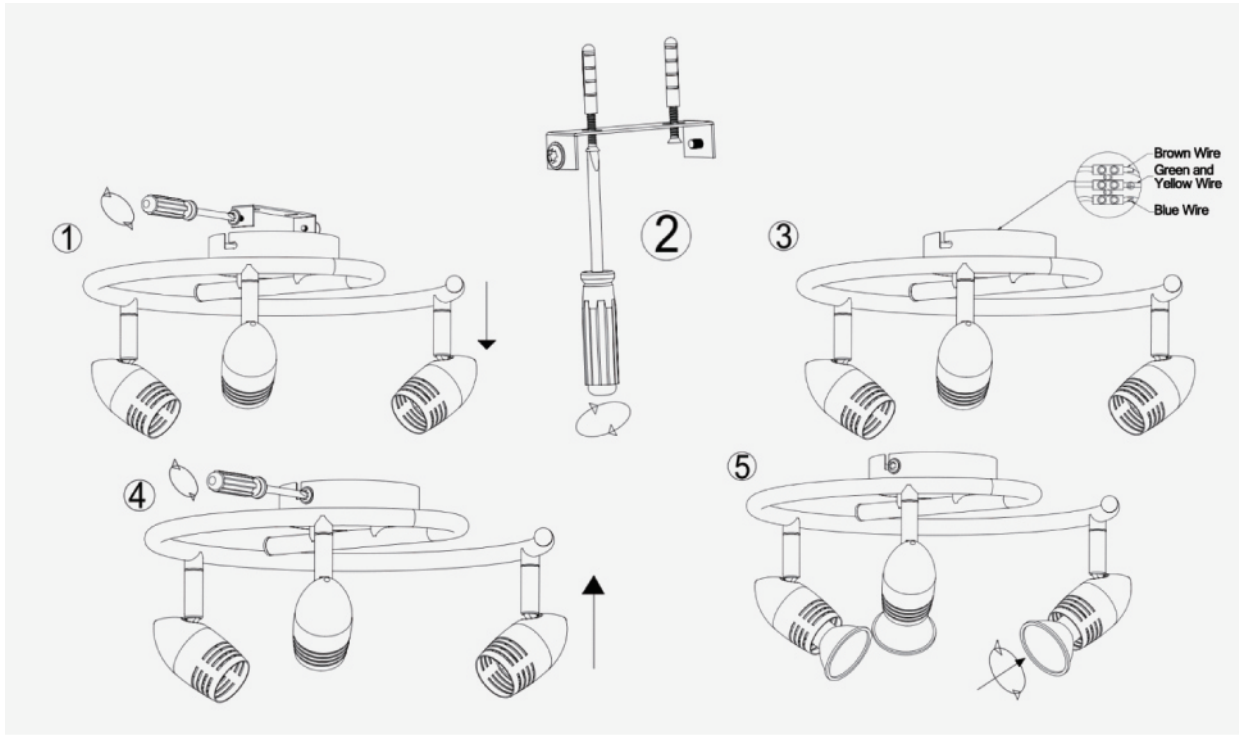

Bulb type & maximum wattage: GU10 LED MAX.5W

For more specifications of this product please visit

www.lucide.com

LUCIDE

TECHNICAL DRAWING & DIMENSIONS

CARO LED

item number : 13955/14/03

EAN code : 5411212133410

item number : 13955/14/12

EAN code : 5411212133427

item number : 13955/14/31

EAN code : 5411212133434

For more specifications, dimensions please visit
www.lucide.com

Dit product bevat een lichtbron van energie-efficiëntieklasse A+
 Ce produit contient une source lumineuse de classe énergétique A+
 This product contains a light source of energy efficiency class A+
 Dieses Produkt enthält eine Lichtquelle der Energieeffizienzklasse A+
 Ten produkt zawiera źródło światła o klasie efektywności energetycznej A+