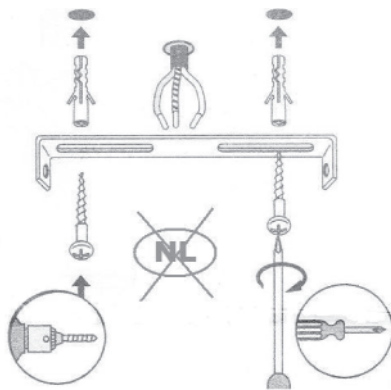

item number : 13955/14/12

EAN code : 5411212133427

item number : 13955/14/31

EAN code : 5411212133434

For more specifications, dimensions please visit
www.lucide.com

Dit product bevat een lichtbron van energie-efficiëntieklasse A+
 Ce produit contient une source lumineuse de classe énergétique A+
 This product contains a light source of energy efficiency class A+
 Dieses Produkt enthält eine Lichtquelle der Energieeffizienzklasse A+
 Ten produkt zawiera źródło światła o klasie efektywności energetycznej A+