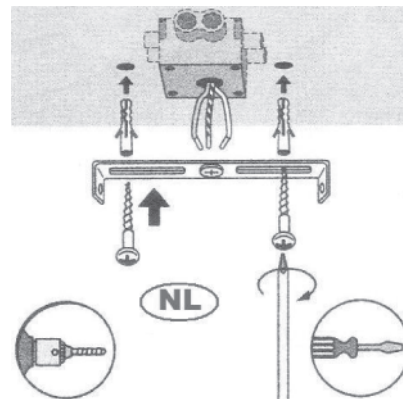

item number : 13955/14/12

EAN code : 5411212133427

item number : 13955/14/31

EAN code : 5411212133434

For more specifications, dimensions please visit
www.lucide.com

Dit product bevat een lichtbron van energie-efficiëntieklasse A+
 Ce produit contient une source lumineuse de classe énergétique A+
 This product contains a light source of energy efficiency class A+
 Dieses Produkt enthält eine Lichtquelle der Energieeffizienzklasse A+
 Ten produkt zawiera źródło światła o klasie efektywności energetycznej A+