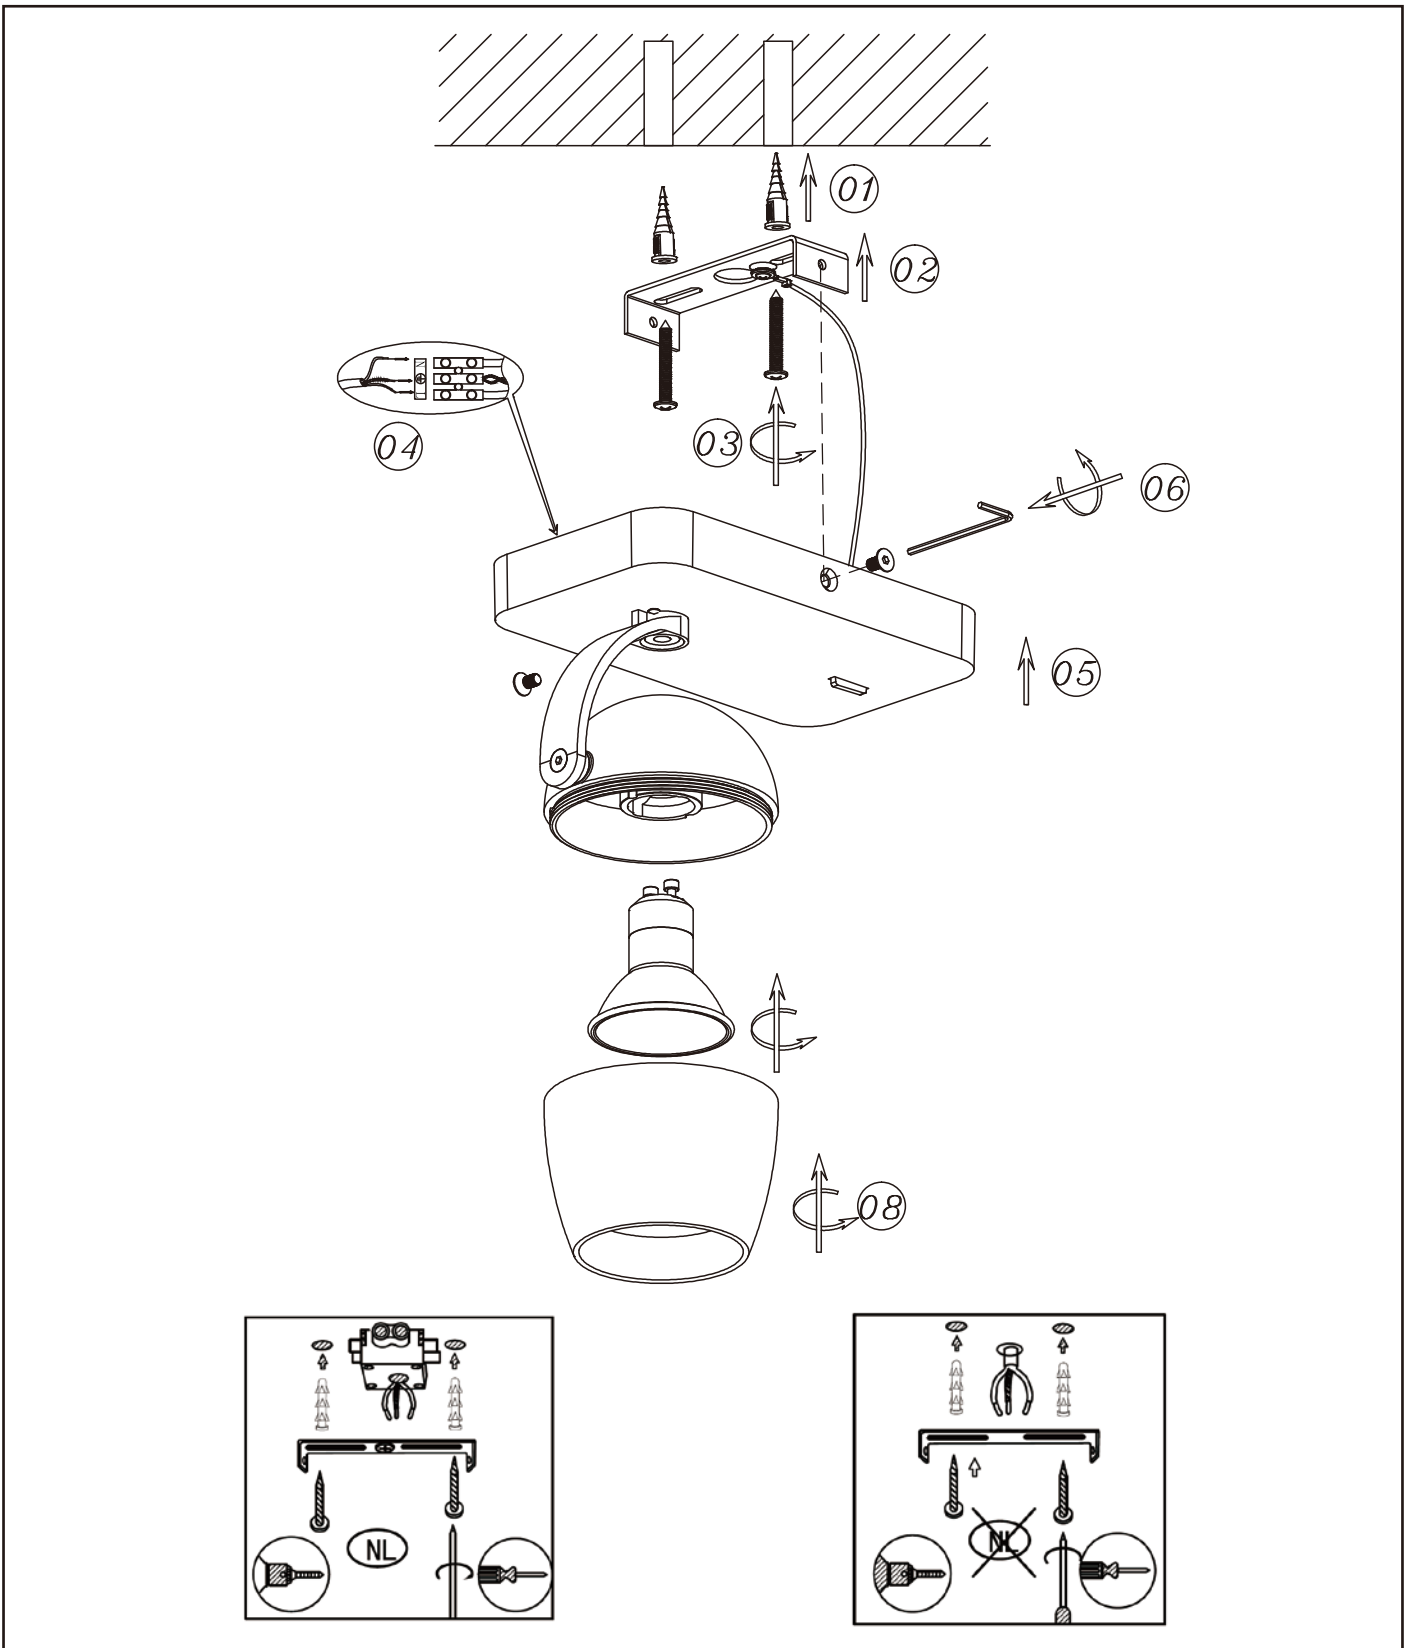

RECOMMENDED LUCIDE LIGHT SOURCE

49009/05/30

Light source dimmable : Yes. Dim to warm
Light source incl. : Yes

General

Dimensions LxWxH : 16cm x9cm x 14.5cm
Height maximum : N/A
Dimensions shade LxWxH : N/A
Main material : aluminium
Ceiling rose material : aluminium
Color : GOLD
Style : Modern
Shape : oblong
Weight : 0.349kg
Warranty : 2 years

Product specifications

Dimmable : Yes
Light direction : downward
Adjustable in height : No
Directional : Yes
Cable : Without Cable
Cable length : N/A
Sensor : Without Sensor
Control : On/Off Switch On Product
IP-Class : IP20
Electric class : 1
Light source including ? : Yes
Lamp socket : GU10
Light source number : 1
Power requirements : 220-240V~50Hz
Bulb type & maximum wattage : GU10 LED MAX.5W

PRESTON

Item number : 09927/05/02

EAN code : 5411212092489

Dit product bevat een lichtbron van energie-efficiëntieklasse A+
 Ce produit contient une source lumineuse de classe énergétique A+
 This product contains a light source of energy efficiency class A+
 Dieses Produkt enthält eine Lichtquelle der Energieeffizienzklasse A+
 Ten produkt zawiera ród o wiat a o klasie efektywno ci energetycznej A+