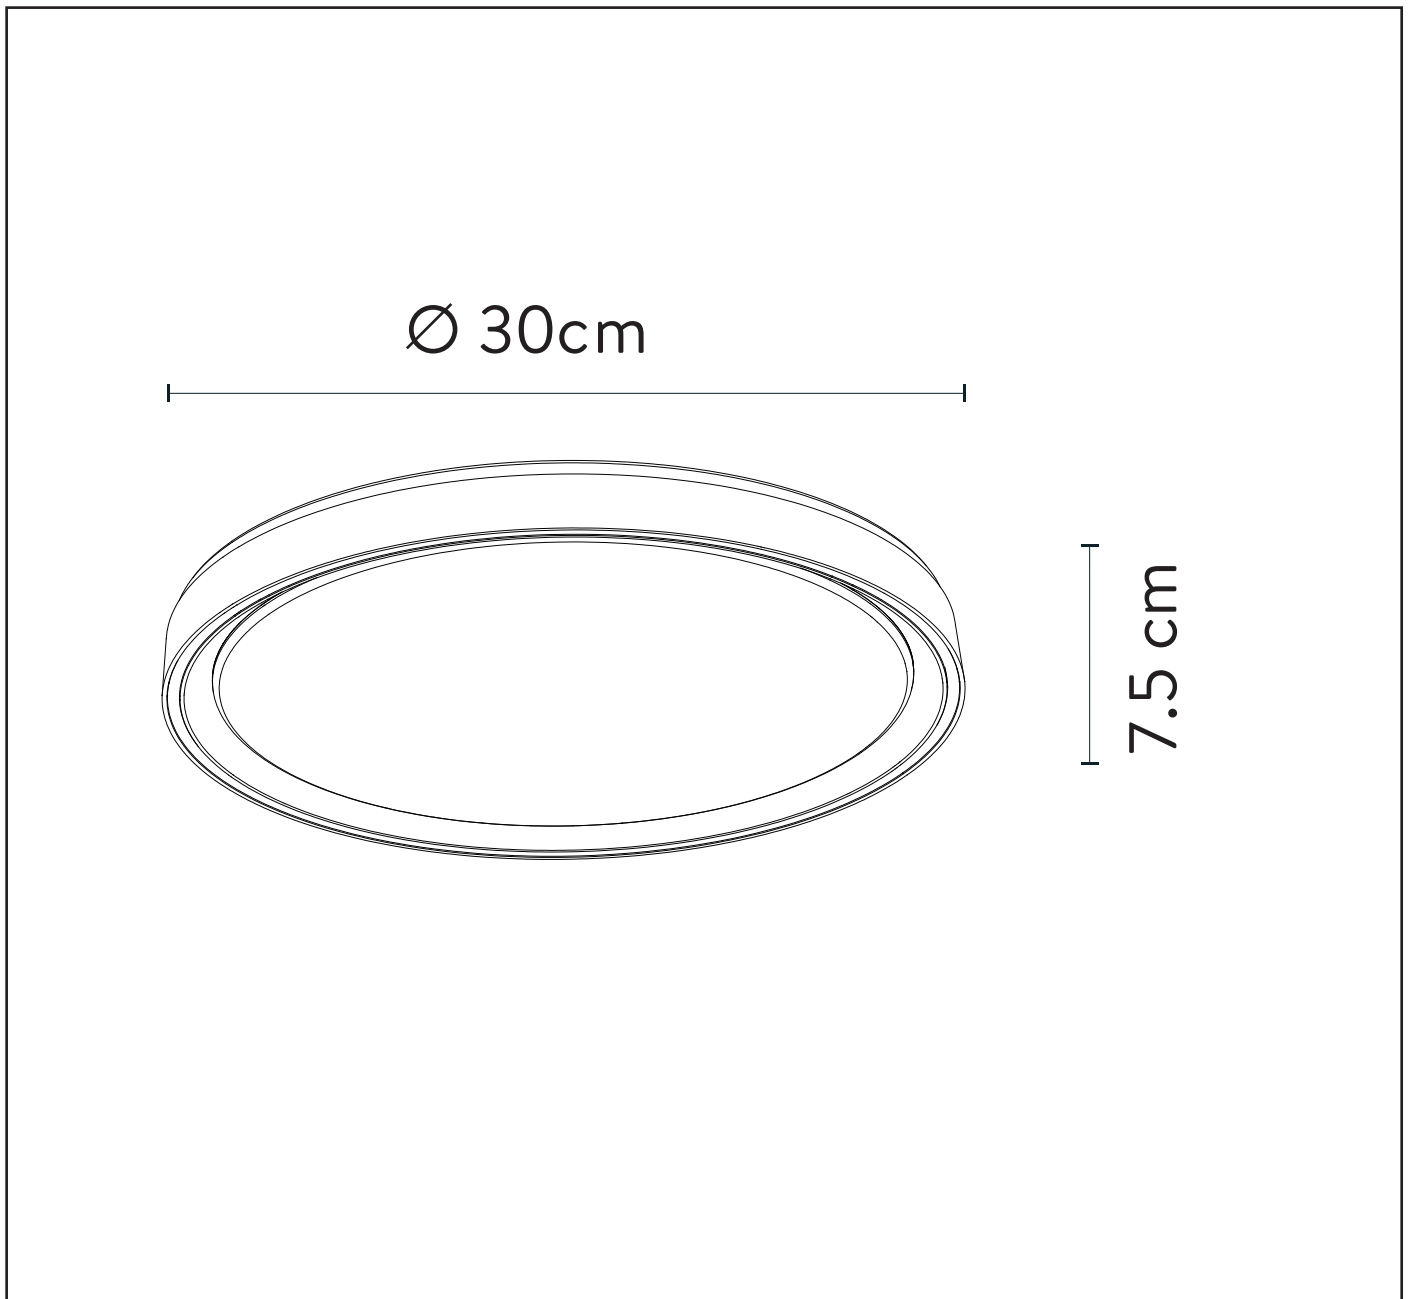

NURIA

item number : 79182/18/30

EAN code : 5411212791757

item number : 79182/18/31

EAN code : 5411212791764

For more specifications, dimensions please visit

www.lucide.com