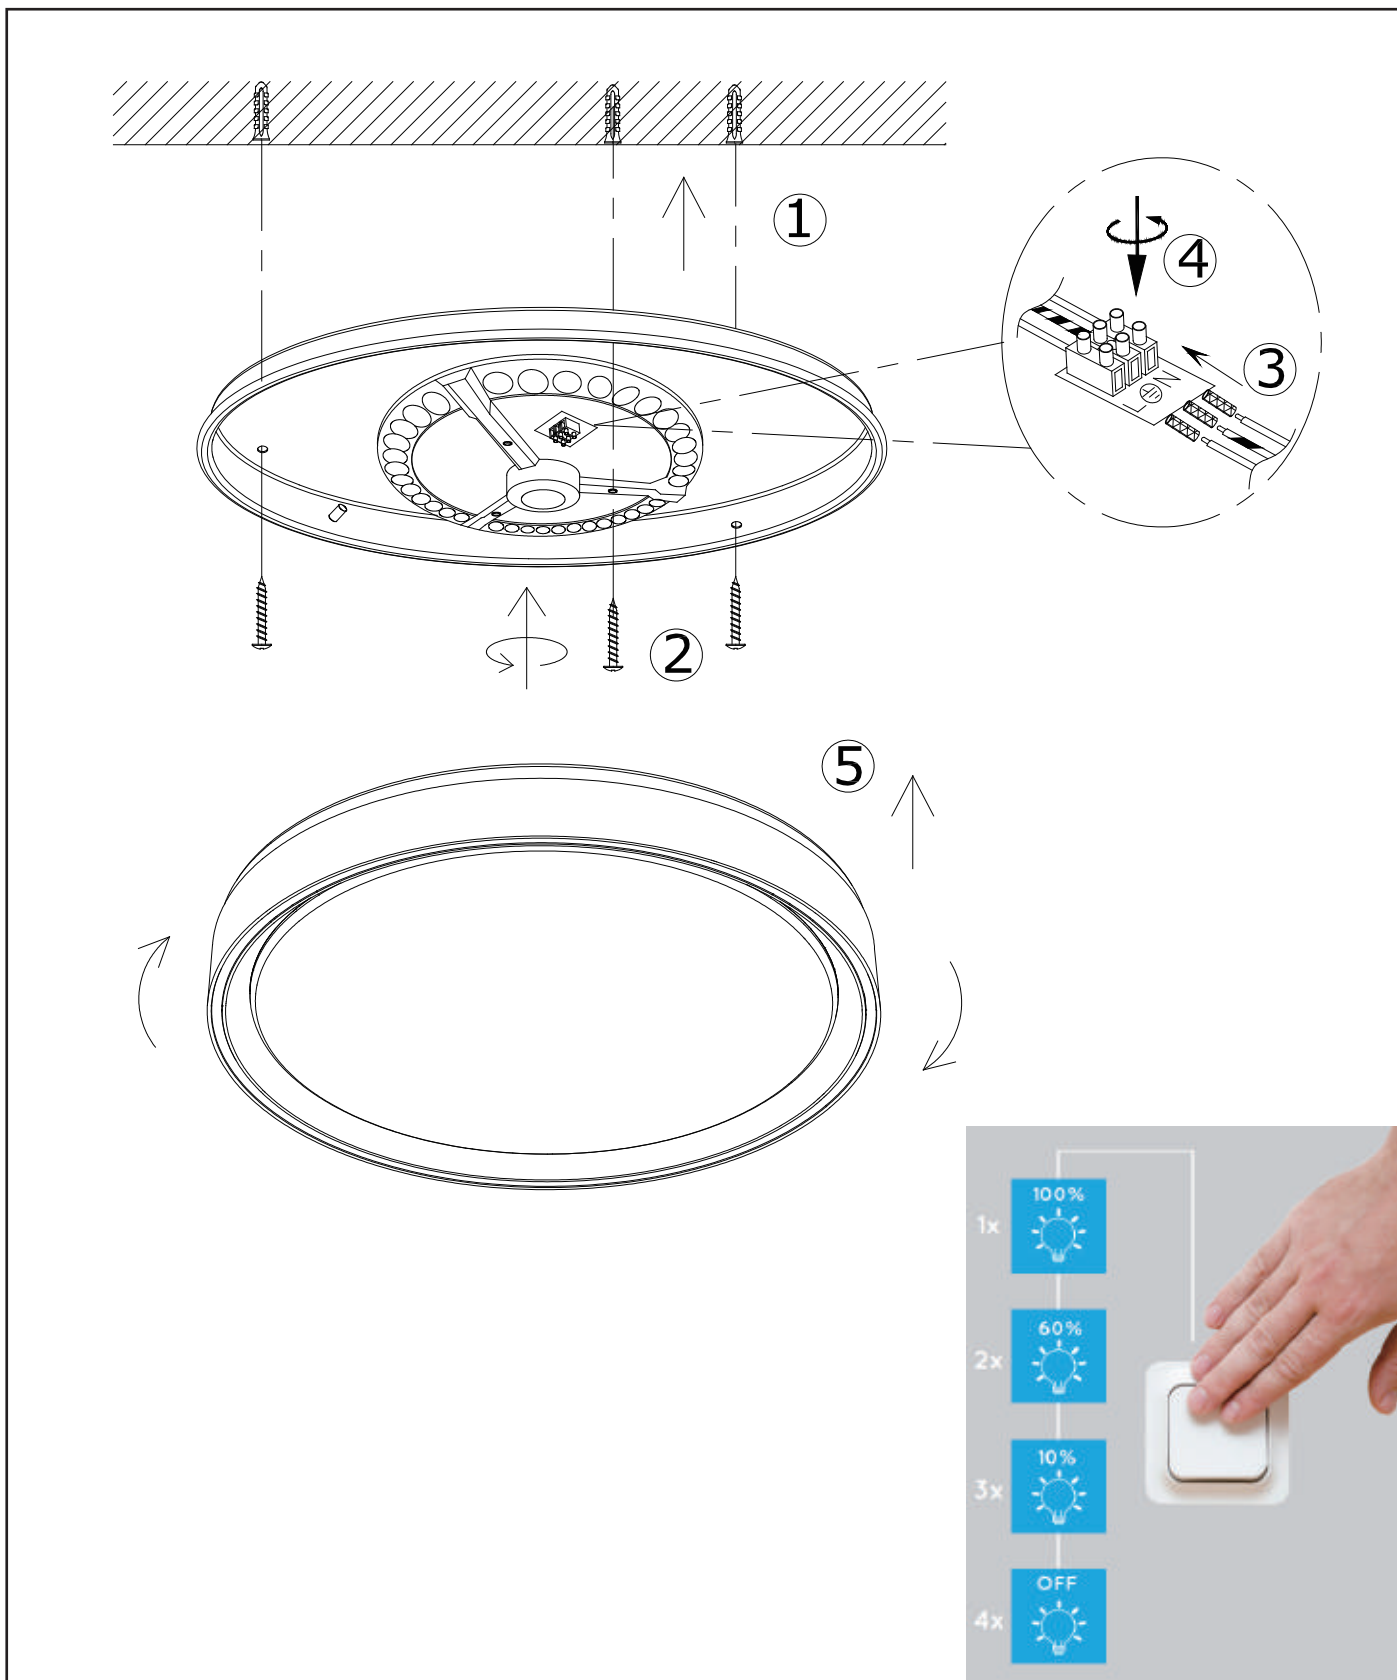

Height maximum : 7.5 cm

Dimensions shade lxwxh : 30x30x7 cm

Main material : Iron+PMMA

Ceiling rose material :

Color : Black / White

Style : Modern

Shape : Round

Weight : 0.70kg

EAN code : 5411212791764

For more specifications, dimensions please visit

www.lucide.com

LUCIDE

INSTALLATION DRAWING SPECIFICATIONS

Dit product bevat een lichtbron van energie-efficiëntieklasse G (oude klasse A).
Ce produit contient une source lumineuse de classe énergétique G (ancienne A).
This product contains a light source of energy efficiency class G (old class A).
Dieses Produkt enthält eine Lichtquelle der Energieeffizienzklasse G (alte Klasse A).
Ten produkt zawiera ród o wiat a o klasie efektywno ci energetycznej G (stara klasa A).