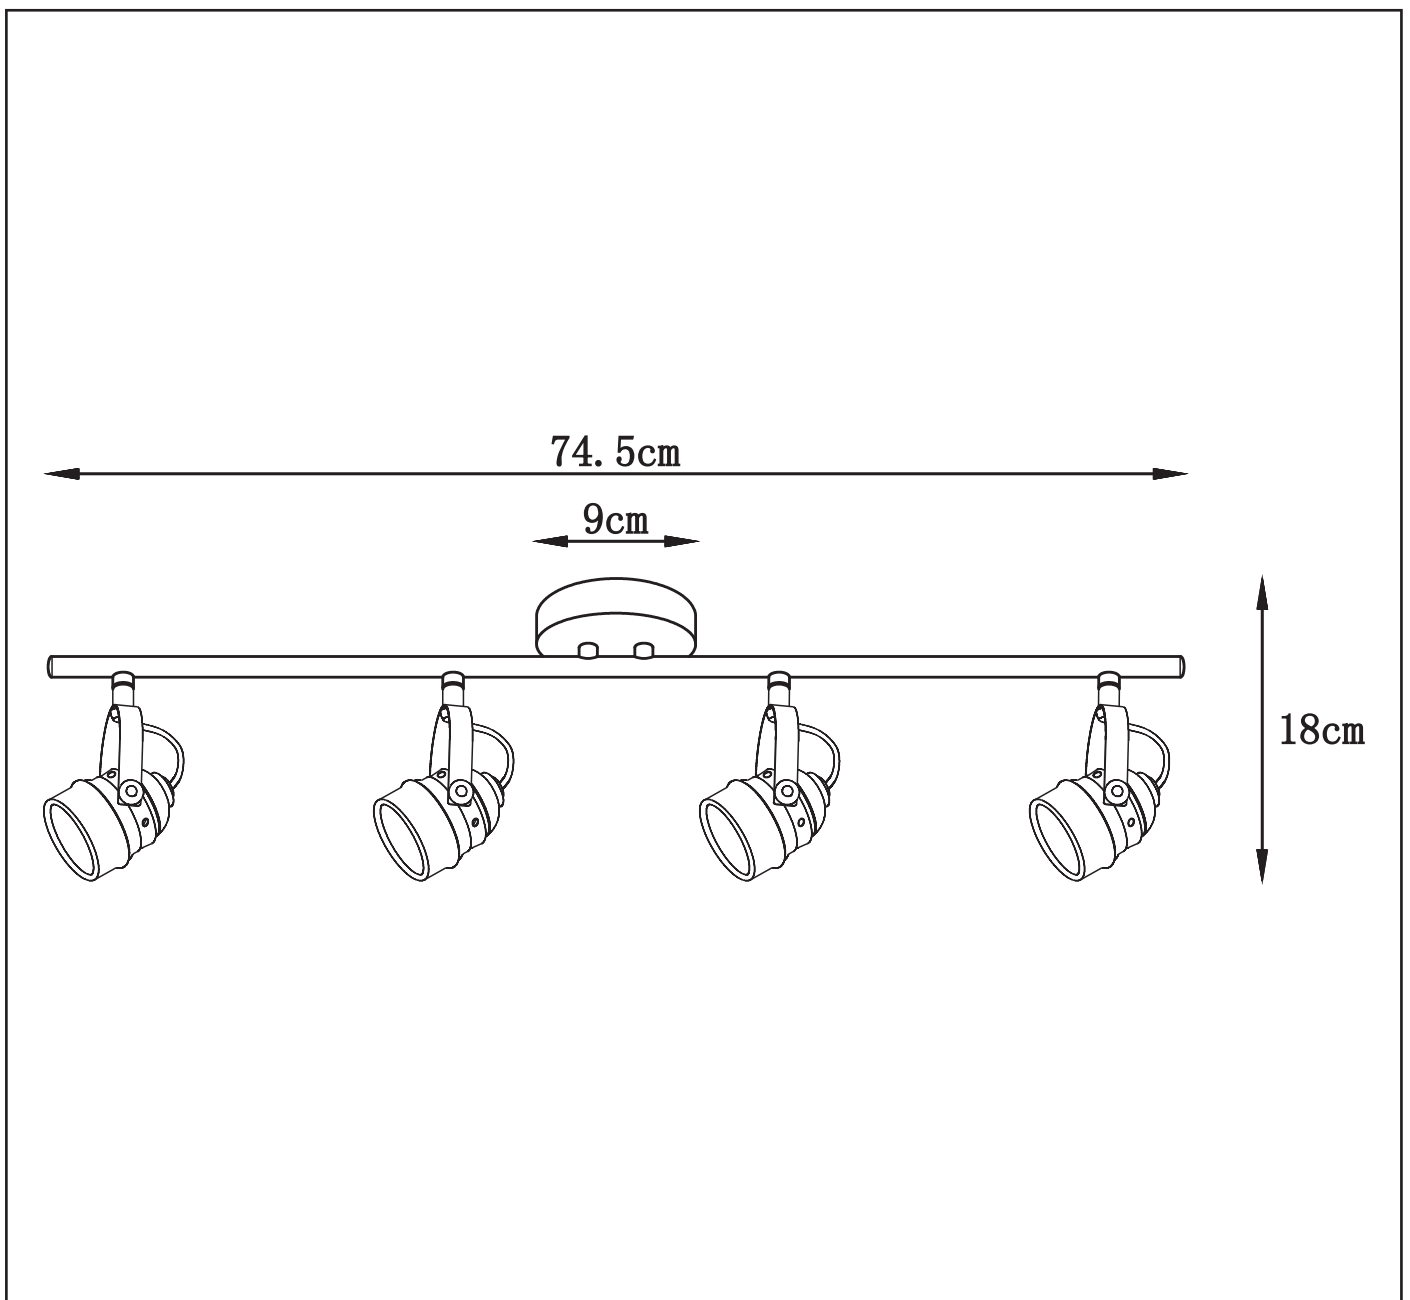

LUCIDE

GENERAL SPECIFICATIONS

**RECOMMENDED LUCIDE
LIGHT SOURCE**

49008/05/60
Light source dimmable : Yes
Light source incl. : Yes

General

Dimensions LxWxH : 74.5 cm x 9cm x 18 cm
Heigth minimum : -
Heigth maximum : 18 cm
Dimensions shade LxWxH : ϕ 6.8*H8
Main material : Metal
Ceiling rose material : Metal
Color : Red copper
Style : Classical
Shape : Round
Weight : 1.20Kg
Warranty : 2 years

Product specifications

Dimmable : Yes
Light direction : up and down
Adjustable in heigth : No
(Before Installation)
Directional : Yes
Cable : No, Cable On Product
Cable length : -
Sensor : Without Sensor
Control : Light Switch Control
IP-Class : 20
Electric class : 1
Light source including ?: Yes
Lamp socket : GU10
Light source number : 4
Power requirements : 220-240V~50Hz
Bulb type & maximum wattage : LED GU10 Max. 5W

For more specifications of this product please visit

www.lucide.com

LUCIDE

TECHNICAL DRAWING & DIMENSIONS

CIGAL LED

Item number :77974/20/17

EAN code : 5411212770639

For more specifications, dimensions please visit
www.lucide.com

LUCIDE

INSTALLATION DRAWING SPECIFICATIONS

Dit product bevat een lichtbron van energie-efficiëntieklasse A+
Ce produit contient une source lumineuse de classe énergétique A+
This product contains a light source of energy efficiency class A+
Dieses Produkt enthält eine Lichtquelle der Energieeffizienzklasse A+
Ten produkt zawiera źródło światła o klasie efektywności energetycznej A+