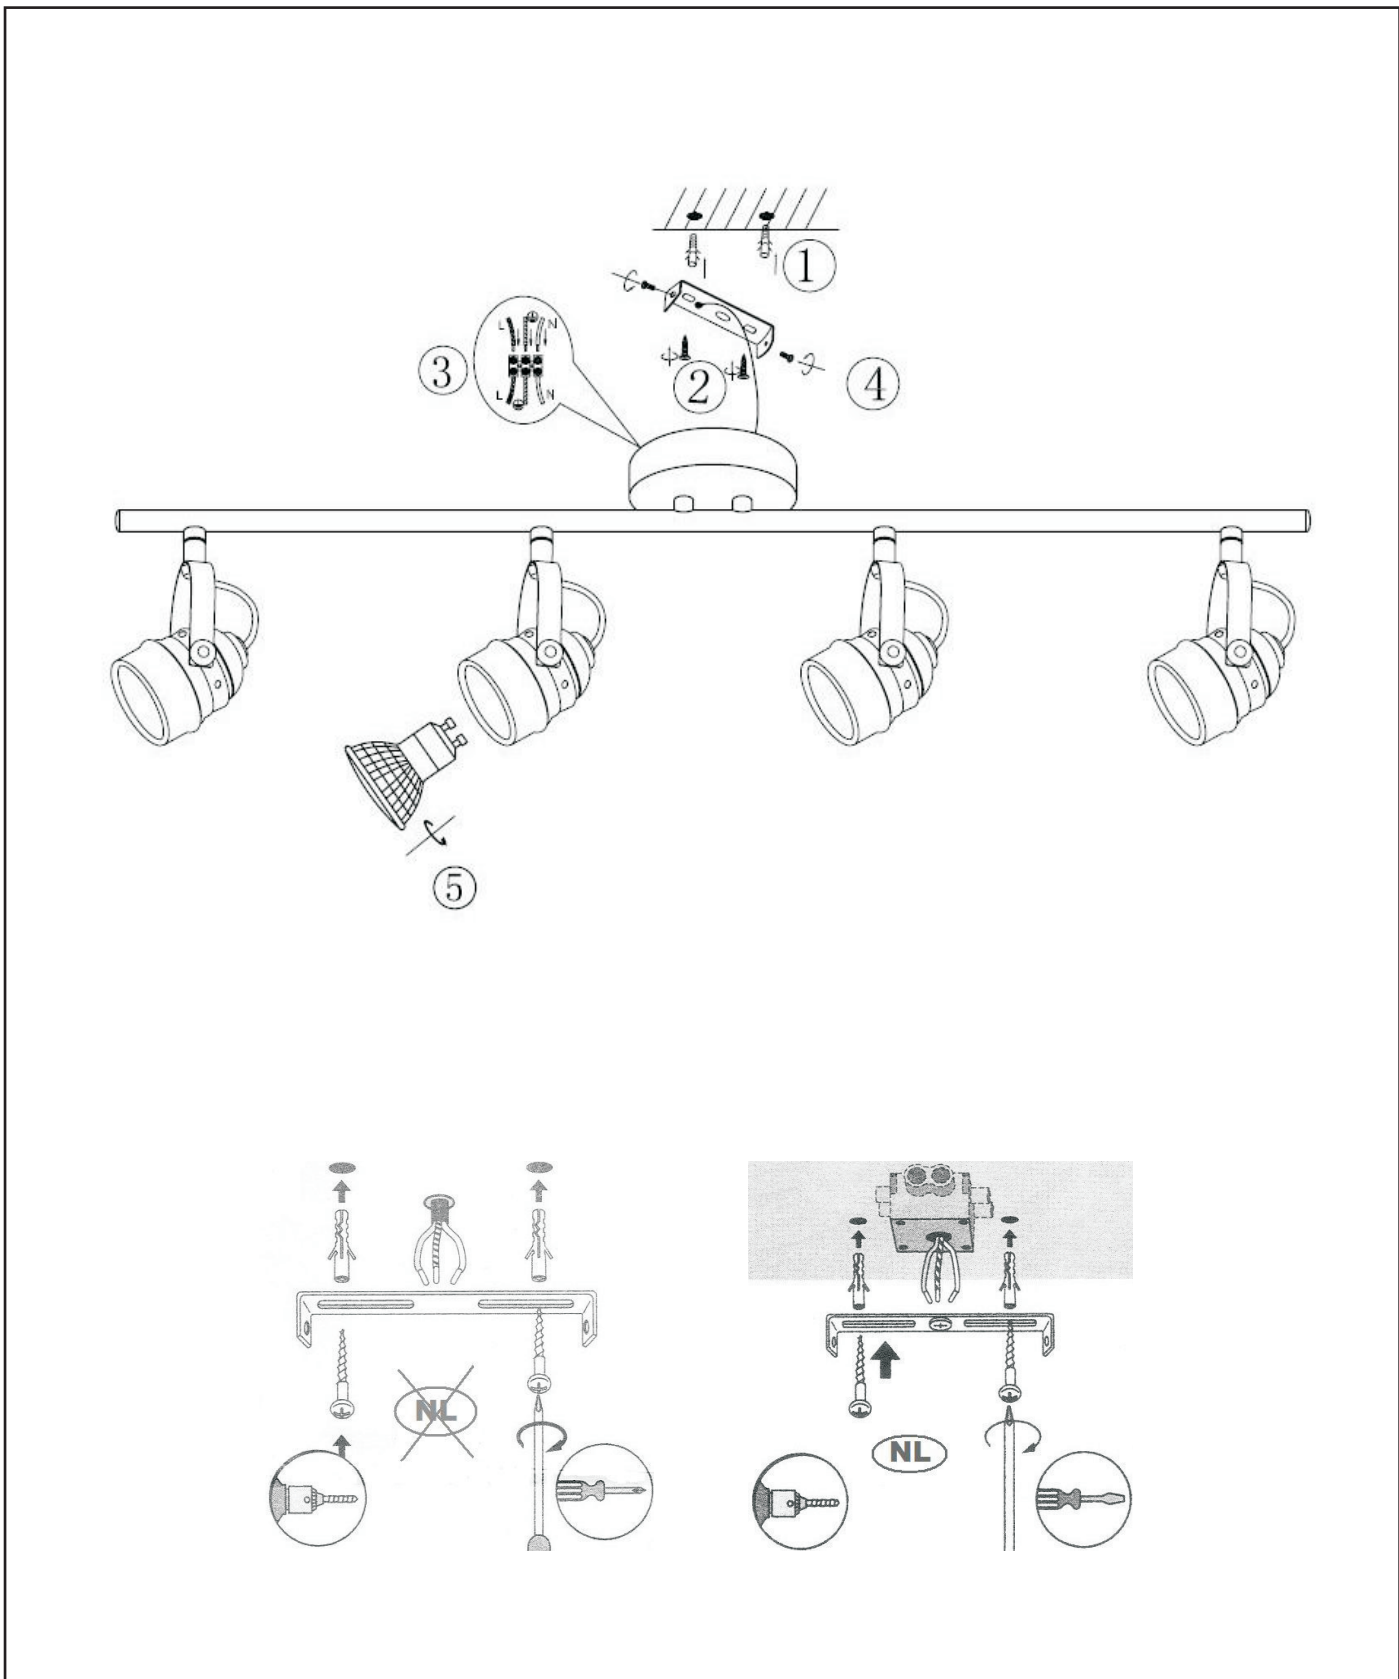

LUCIDE

GENERAL SPECIFICATIONS

**RECOMMENDED LUCIDE
LIGHT SOURCE**

49008/05/60
Light source dimmable : Yes
Light source incl. : Yes

General

Dimensions LxWxH : 74.5 cm x 9cm x 18 cm
Heigth minimum : -
Heigth maximum : 18 cm
Dimensions shade LxWxH : ϕ 6.8*H8
Main material : Metal
Ceiling rose material : Metal
Color : Red copper
Style : Classical
Shape : Round
Weight : 1.20Kg
Warranty : 2 years

Product specifications

Dimmable : Yes
Light direction : up and down
Adjustable in heigth : No
(Before Installation)
Directional : Yes
Cable : No, Cable On Product
Cable length : -
Sensor : Without Sensor
Control : Light Switch Control
IP-Class : 20
Electric class : 1
Light source including ?: Yes
Lamp socket : GU10
Light source number : 4
Power requirements : 220-240V~50Hz
Bulb type & maximum wattage : LED GU10 Max. 5W

For more specifications of this product please visit

www.lucide.com

LUCIDE

TECHNICAL DRAWING & DIMENSIONS

CIGAL LED

Item number :77974/20/17

EAN code : 5411212770639

For more specifications, dimensions please visit
www.lucide.com

LUCIDE

INSTALLATION DRAWING SPECIFICATIONS

Dit product bevat een lichtbron van energie-efficiëntieklasse A+
Ce produit contient une source lumineuse de classe énergétique A+
This product contains a light source of energy efficiency class A+
Dieses Produkt enthält eine Lichtquelle der Energieeffizienzklasse A+
Ten produkt zawiera źródło światła o klasie efektywności energetycznej A+