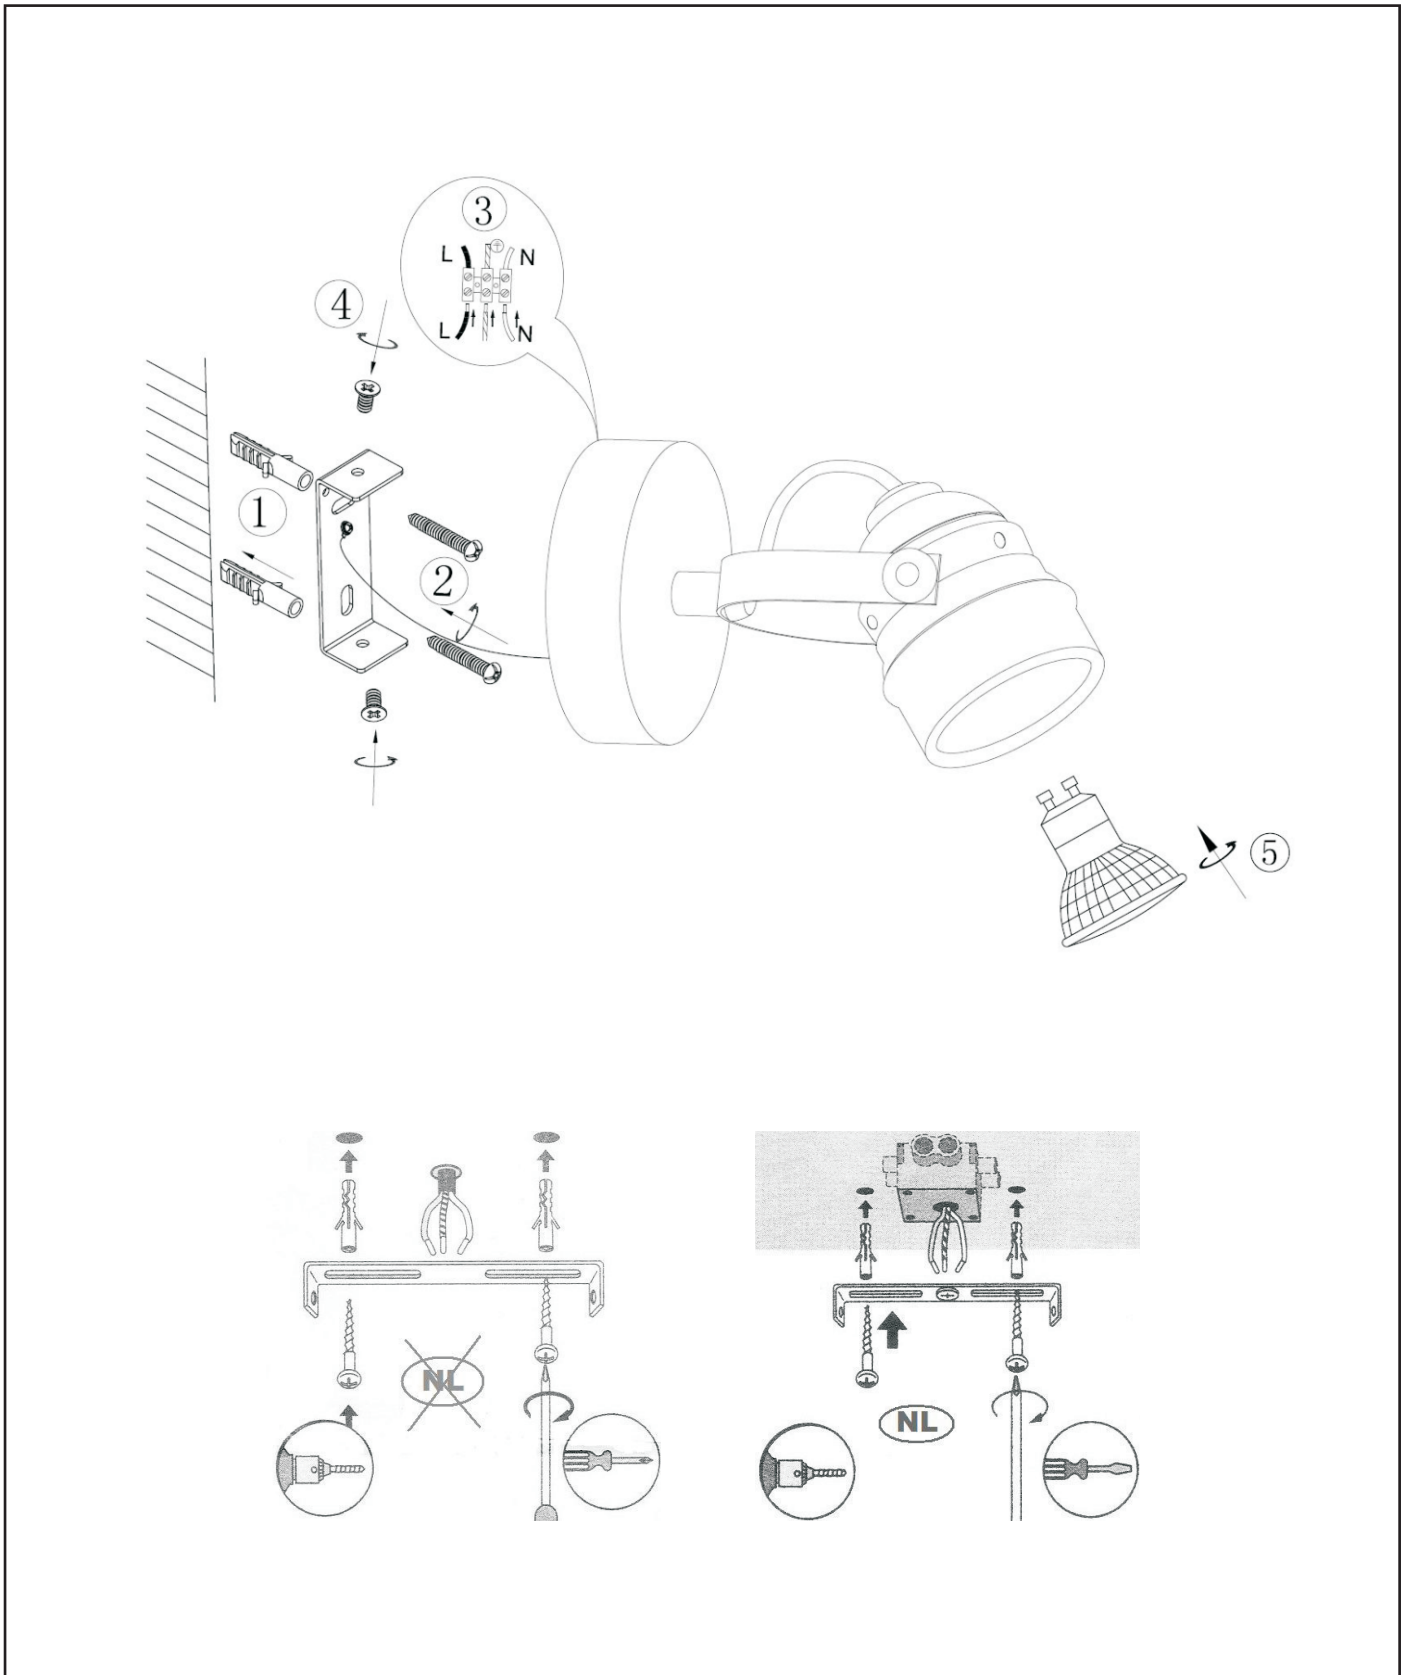

**RECOMMENDED LUCIDE  
LIGHT SOURCE**

**49008/05/60**  
Light source dimmable : Yes  
Light source incl. : Yes

**General**

**Dimensions LxWxH** : 9 cm x 9 cm x 15 cm  
**Heigth minimum** : -  
**Heigth maximum** : 15 cm  
**Dimensions shade LxWxH** :  $\phi$  6.8\*H8  
**Main material** : Metal  
**Ceiling rose material** : Metal  
**Color** : Antique white  
**Style** : Classical  
**Shape** : Round  
**Weight** : 0.30Kg  
**Warranty** : 2 years

**Product specifications**

**Dimmable** : Yes  
**Light direction** : up and down  
**Adjustable in heigth** : No  
(Before Installation)  
**Directional** : Yes  
**Cable** : No, Cable On Product  
**Cable length** : -  
**Sensor** : Without Sensor  
**Control** : Light Switch Control  
**IP-Class** : 20  
**Electric class** : 1  
**Light source including ?** : Yes  
**Lamp socket** : GU10  
**Light source number** : 1  
**Power requirements** : 220-240V~50Hz  
**Bulb type & maximum wattage** : LED GU10 Max. 5W

## INSTALLATION DRAWING SPECIFICATIONS

Dit product bevat een lichtbron van energie-efficiëntieklasse A+  
Ce produit contient une source lumineuse de classe énergétique A+  
This product contains a light source of energy efficiency class A+  
Dieses Produkt enthält eine Lichtquelle der Energieeffizienzklasse A+  
Ten produkt zawiera źródło światła o klasie efektywności energetycznej A+