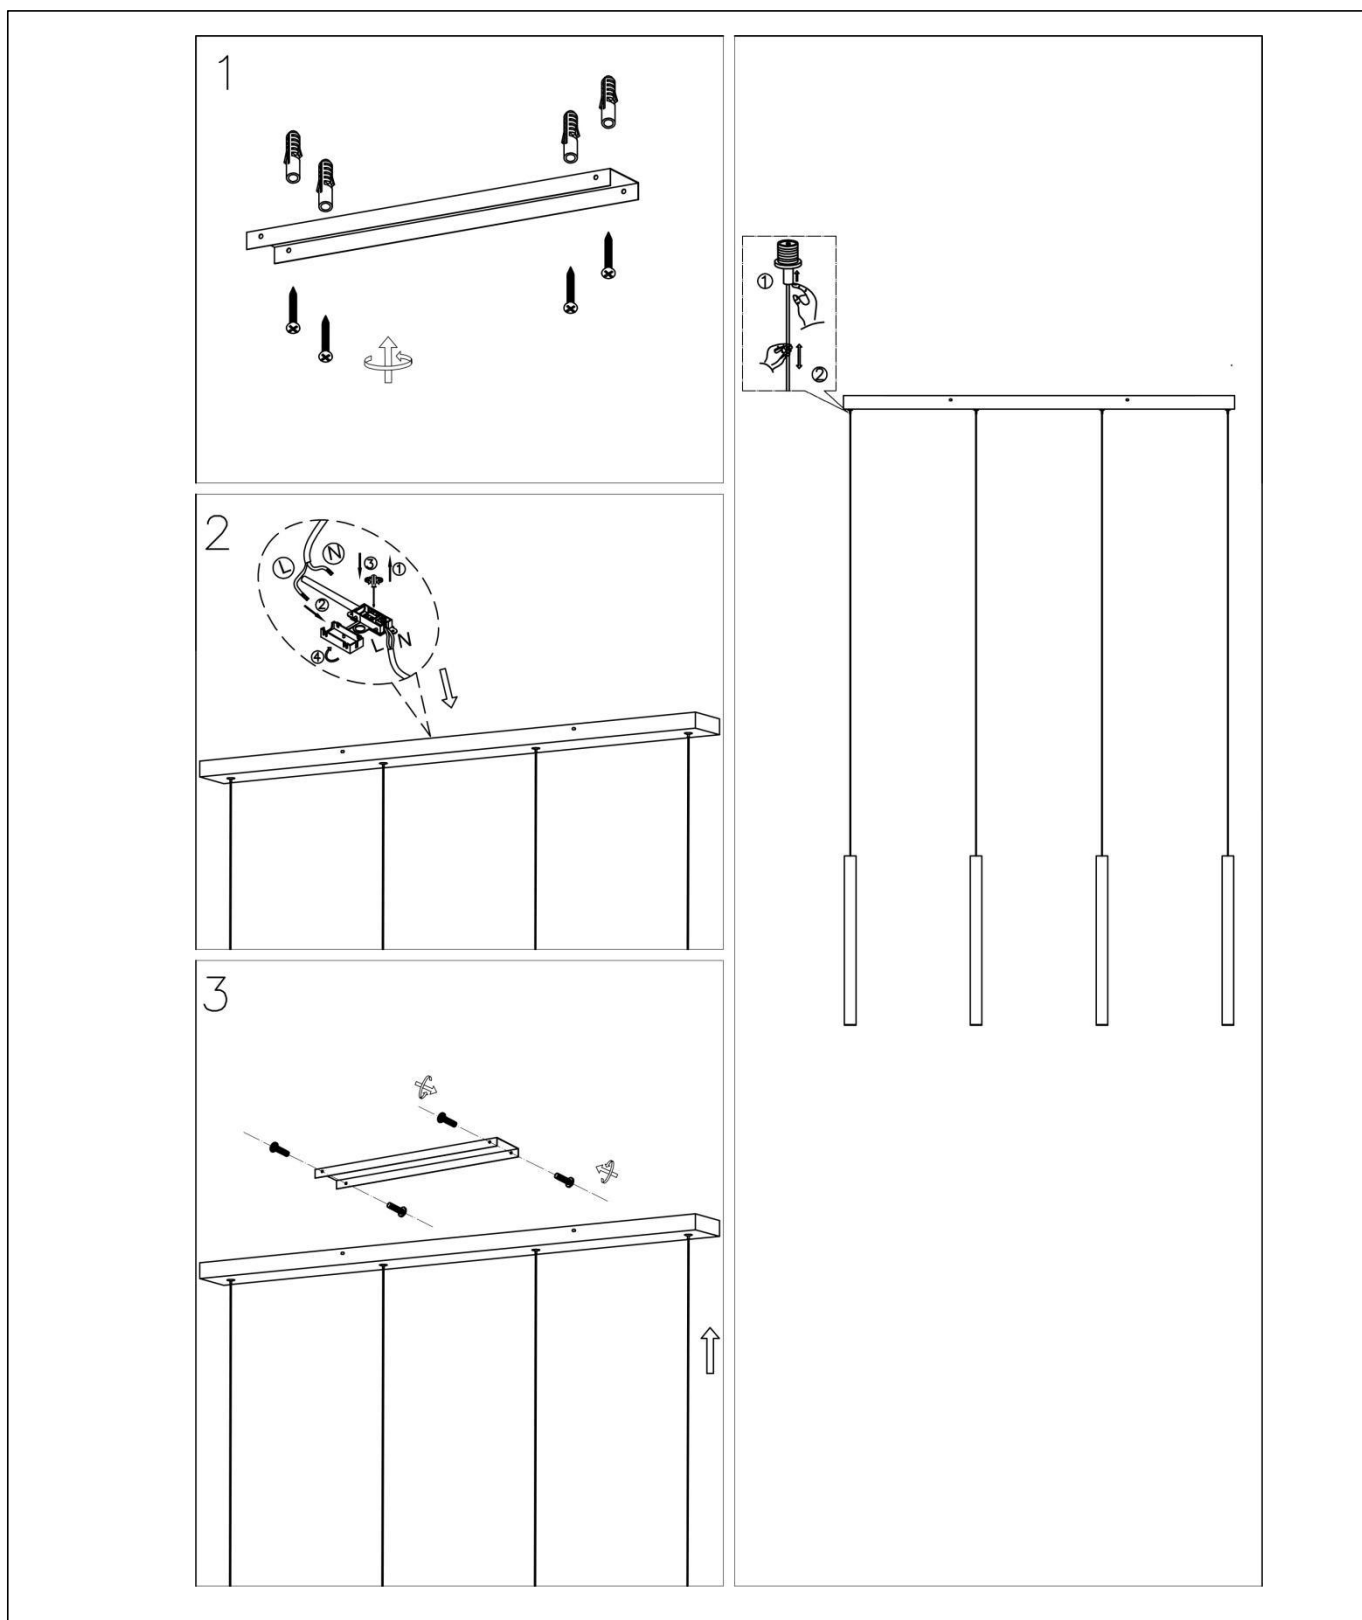

LUCIDE

INSTALLATION DRAWING SPECIFICATIONS

Dit product bevat een lichtbron van energie-efficiëntieklasse A+

Ce produit contient une source lumineuse de classe énergétique A+

This product contains a light source of energy efficiency class A+

Dieses Produkt enthält eine Lichtquelle der Energieeffizienzklasse A+

Ten produkt zawiera ród o wiat a o klasie efektywności energetycznej A+