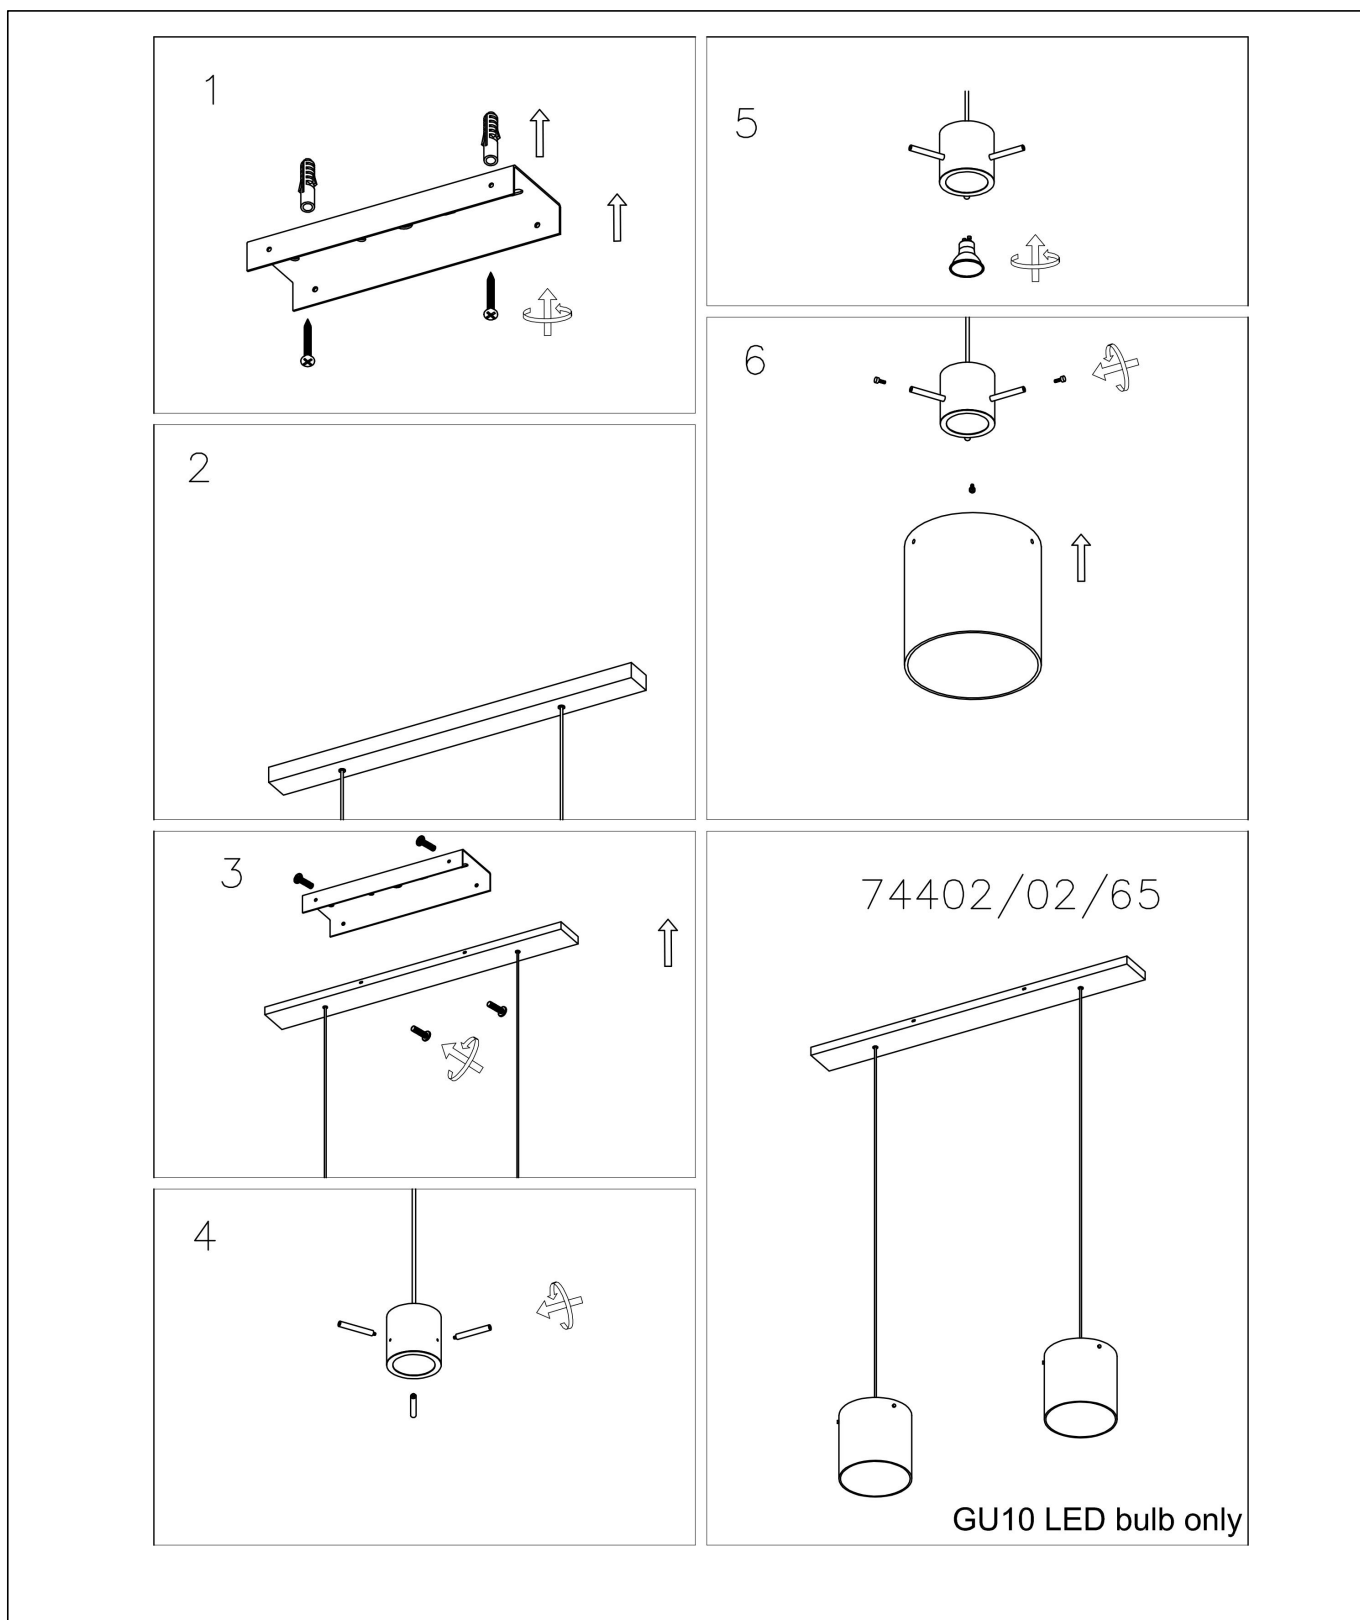

Height minimum : 40 cm

Height maximum : 150 cm

Dimensions shade LxWxH : 20 cm x 15 cm

Main material : Aluminum + Glass

Ceiling rose material : Aluminum

Color : Black

Style : Modern

Shape : Rectangle

Weight : 3.81 kg

Warranty : 2 years

Product specifications

Dimmable : Yes

Light direction : Downlight

Adjustable in height : Adjustable In Height
(Before Installation)

Directional : Not Directional

Cable : Yes, Cable On Product

Cable length : 130cm

Sensor : Without Sensor

Control : Light Switch Control

IP-Class : 20

Electric class : 2

Light source including : Yes

Lamp socket : GU10

Light source number : 2

EAN code : 5411212740649

For more specifications of this product please visit

www.lucide.com

LUCIDE

INSTALLATION DRAWING SPECIFICATIONS

Dit product bevat een lichtbron van energie-efficiëntieklasse A+

Ce produit contient une source lumineuse de classe énergétique A+