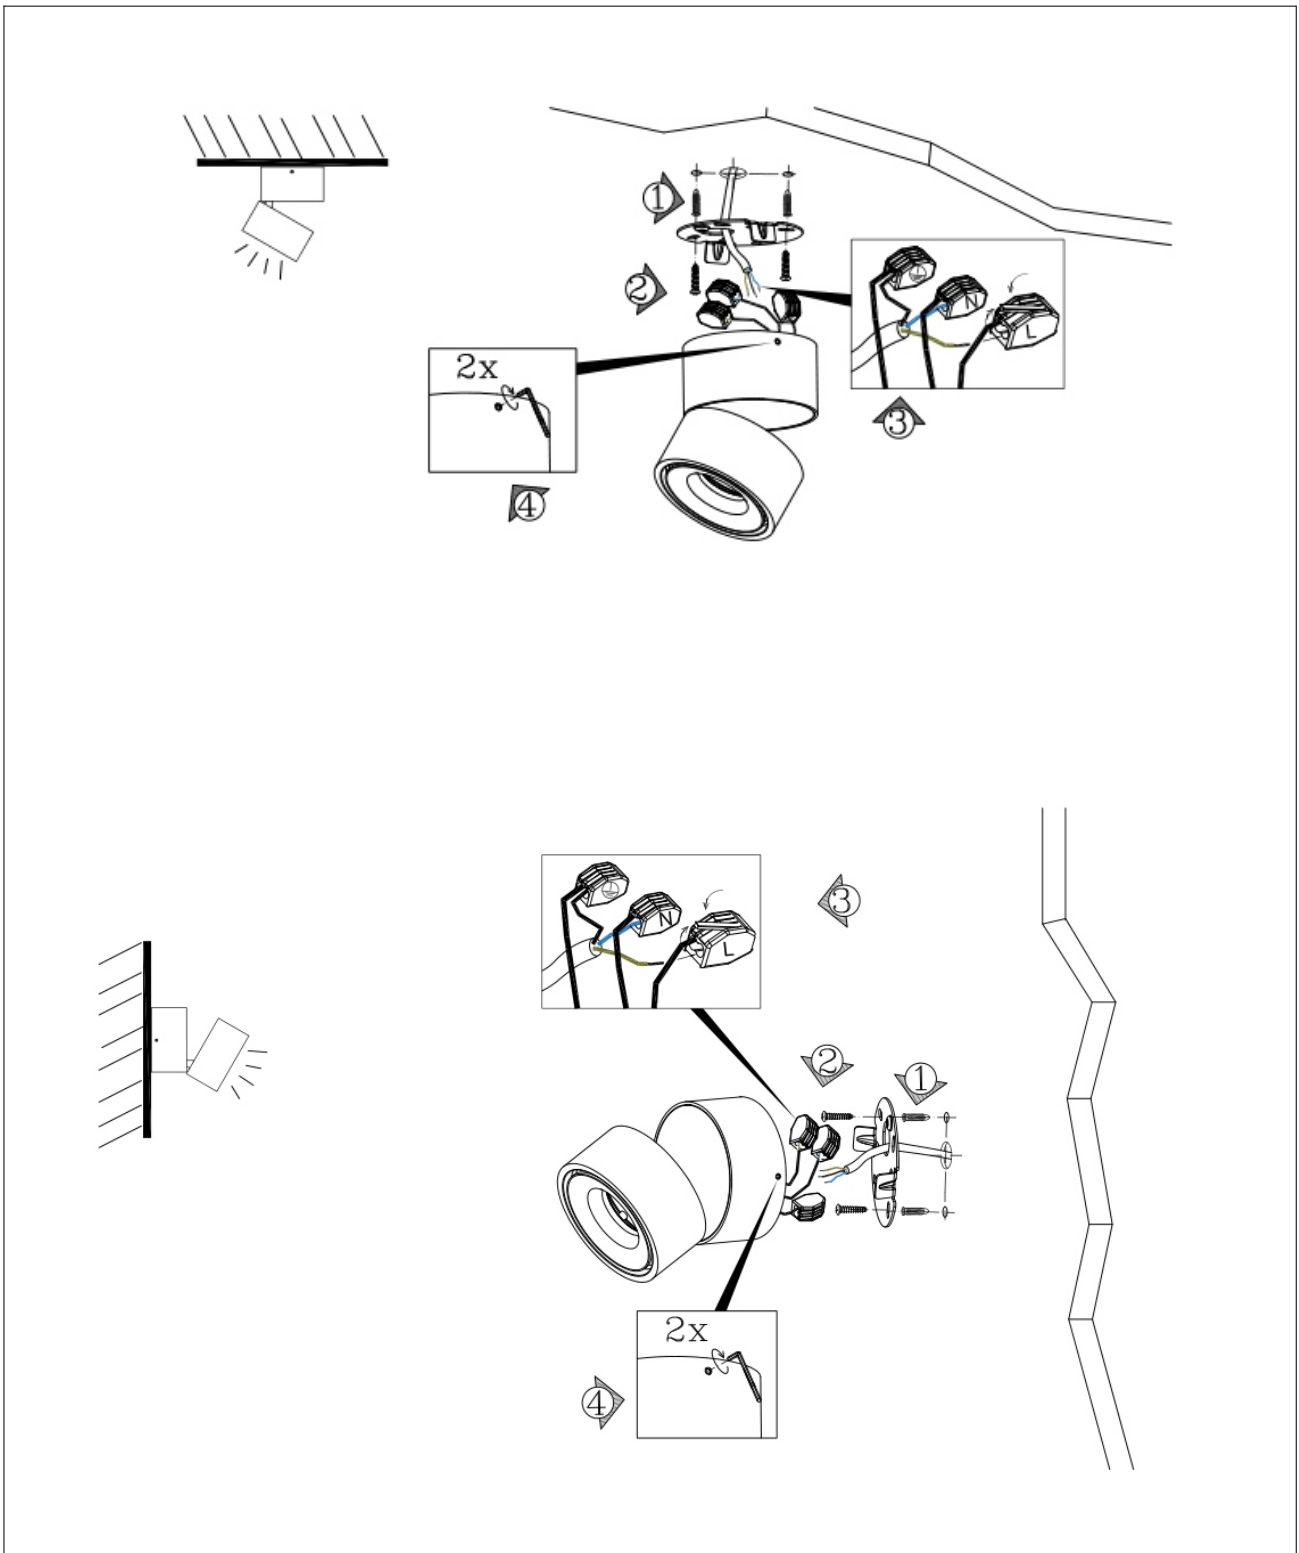

item number : 35911/08/30

EAN code : 5411212351654

YUMIKO

General

Dimensions LxWxH : 7.8 cm x 7.8 cm x 8.2 cm

Height minimum : 8.2 cm

Height maximum : 8.2 cm

Dimensions shade LxWxH : -

Main material : Aluminum

Ceiling rose material : -

Color : Black

Style : Modern

Shape : Cylinder

Weight : 0,45 kg

Warranty : 3 years

Product specifications

Dimmable : Yes

Light direction : Downlight

Adjustable in height : Not In Height
Adjustable

Directional : Rotatable(Horizontal)

Cable : No Cable On Product

Cable length : -

Sensor : Without Sensor

Control : Light Switch Control

www.lucide.com

YUMIKO

Item number : 35911/08/30

EAN code : 5411212351654

LUCIDE

INSTALLATION DRAWING SPECIFICATIONS

Dit product bevat een lichtbron van energie-efficiëntieklasse G
Ce produit contient une source lumineuse de classe énergétique G
This product contains a light source of energy efficiency class G
Dieses Produkt enthält eine Lichtquelle der Energieeffizienzklasse G
Ten produkt zawiera ród o wiat a o klasie efektywno ci energetycznej G