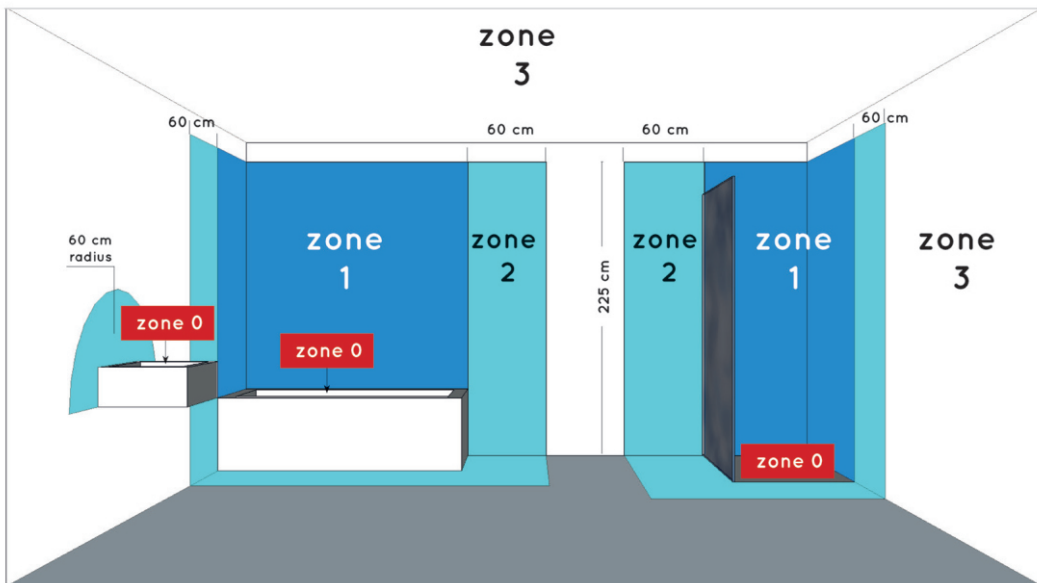

General

Dimensions LxWxH : 30cmx30cmx3,9cm
Height minimum : 3,9cm
Height maximum : 3,9cm
Dimensions shade LxWxH : -
Main material : Aluminum, PMMA
Ceiling rose material : -
Color : Matt black&Matt white
Style : Modern
Shape : Round
Weight : 1.47kg
Warranty : 3 years

Installation of items in bathroom:

Product specifications

Dimmable : Yes
Light direction : Around(diffuser)
Adjustable in height : Not adjustable In Height (Before Installation)
Directional : 110°
Cable : No cable On Product
Cable length : - cm
Sensor : Without Sensor
Control : Light Switch Control
IP-Class : 44
Electric class : 2
Light source including ?: Yes
Lamp socket : No
Light source number : 144
Power requirements : 220-240V~50Hz
Bulb type & maximum wattage : SMD 4014 LED 30W

EAN code :5411212218319

For more specifications, dimensions please visit

www.lucide.com

INSTALLATION DRAWING SPECIFICATIONS

Dit product bevat een lichtbron van energie-efficiëntieklasse G
Ce produit contient une source lumineuse de classe énergétique G
This product contains a light source of energy efficiency class G
Dieses Produkt enthält eine Lichtquelle der Energieeffizienzklasse G
Ten produkt zawiera ród o wiat a o klasie efektywności energetycznej G