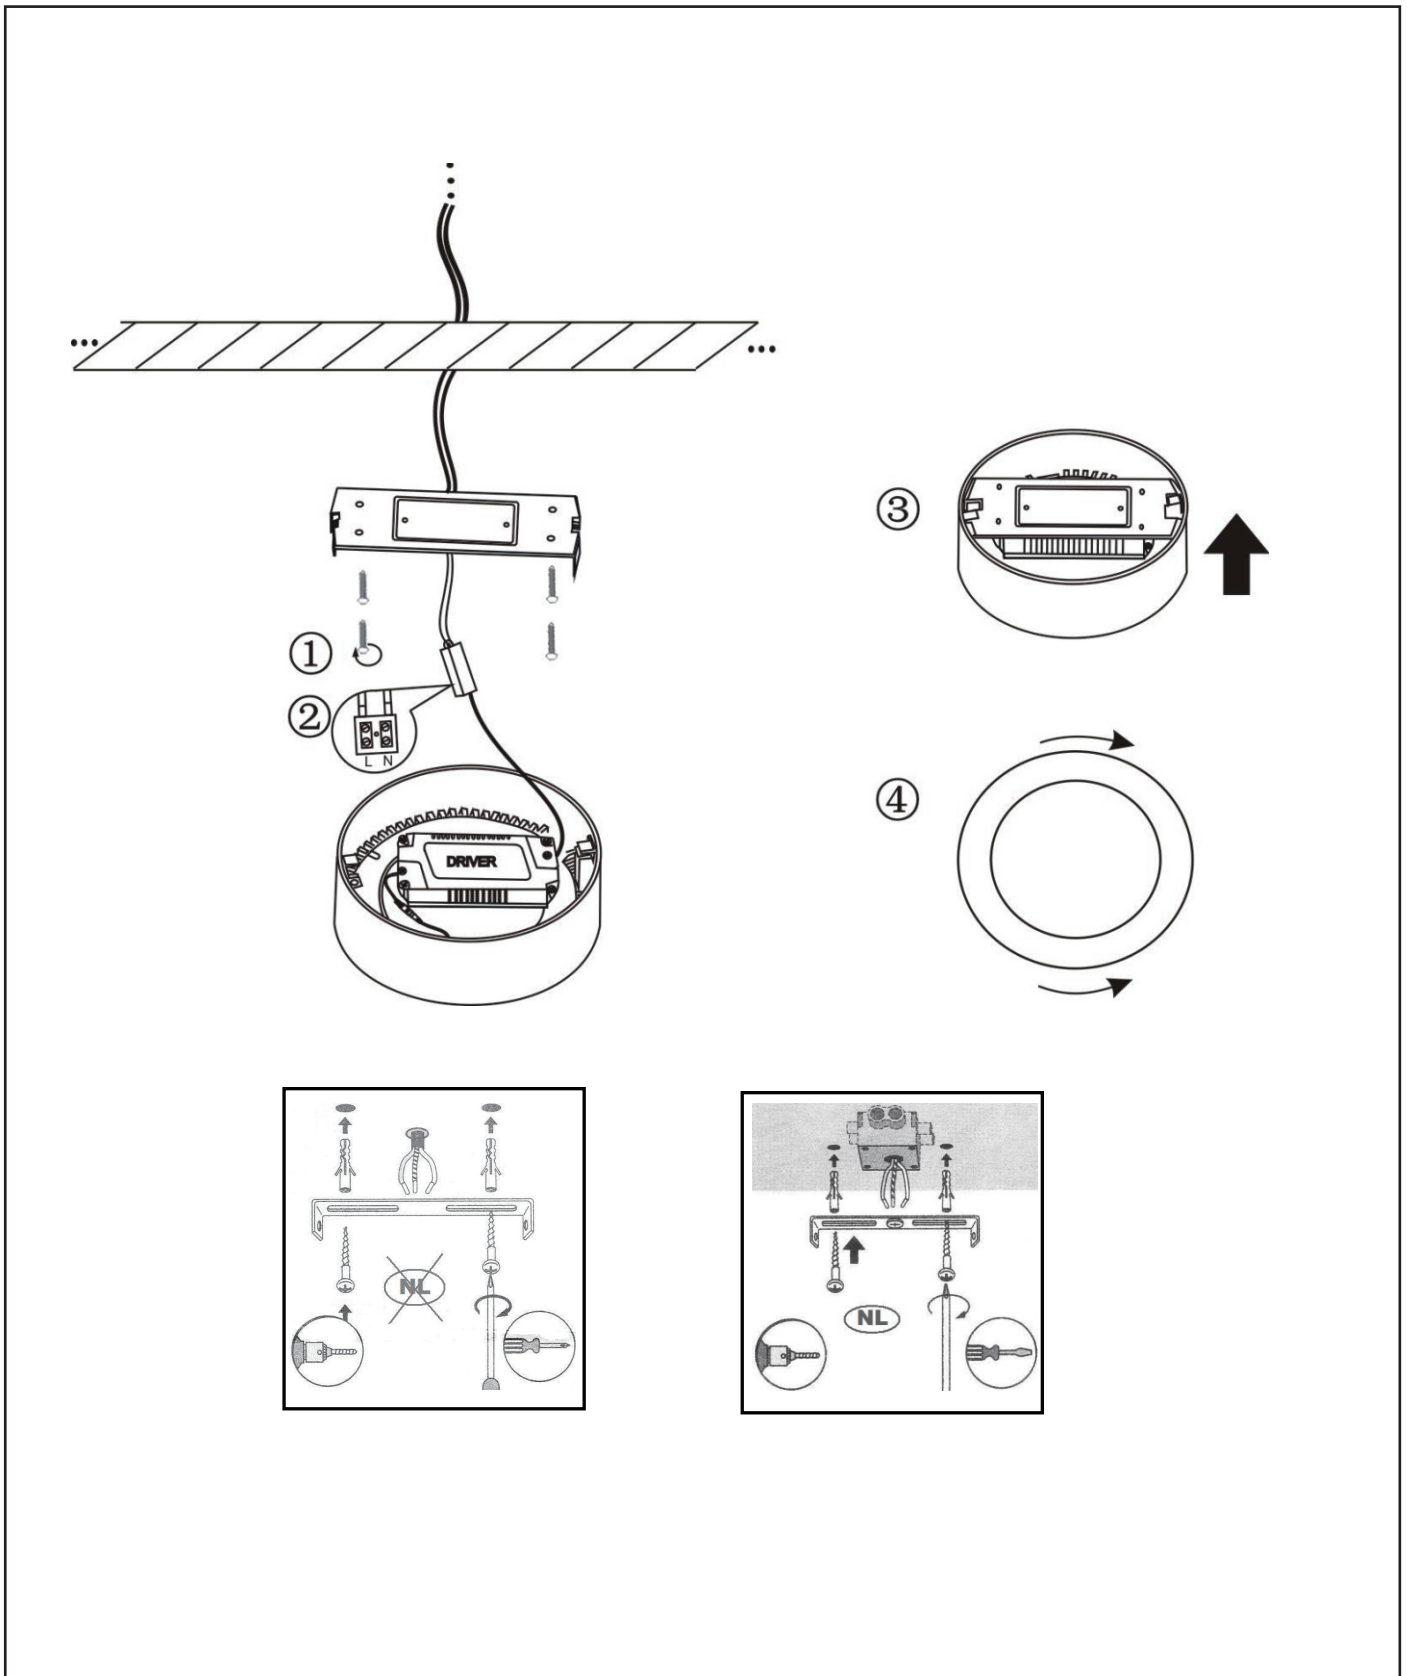

General

Dimensions LxWxH : 30cmx30cmx3,9cm
Height minimum : 3,9cm
Height maximum : 3,9cm
Dimensions shade LxWxH : -
Main material : Aluminum, PMMA
Ceiling rose material : -
Color : Matt black&Matt white
Style : Modern
Shape : Round
Weight : 1.47kg
Warranty : 3 years

Installation of items in bathroom:

Product specifications

Dimmable : Yes
Light direction : Around(diffuser)
Adjustable in height : Not adjustable In Height (Before Installation)
Directional : 110°
Cable : No cable On Product
Cable length : - cm
Sensor : Without Sensor
Control : Light Switch Control
IP-Class : 44
Electric class : 2
Light source including ?: Yes
Lamp socket : No
Light source number : 144
Power requirements : 220-240V~50Hz
Bulb type & maximum wattage : SMD 4014 LED 30W

IP classifications	zone 0	zone 1 minimum	zone 2 minimum	zone 3 minimum

For more specifications of this product please visit www.lucide.com

BRICE LED

Item number :28116/30/30

EAN code :5411212902023

Item number :28116/30/31

EAN code :5411212218319

For more specifications, dimensions please visit

www.lucide.com

INSTALLATION DRAWING SPECIFICATIONS

Dit product bevat een lichtbron van energie-efficiëntieklasse G
Ce produit contient une source lumineuse de classe énergétique G
This product contains a light source of energy efficiency class G
Dieses Produkt enthält eine Lichtquelle der Energieeffizienzklasse G
Ten produkt zawiera ród o wiat a o klasie efektywności energetycznej G