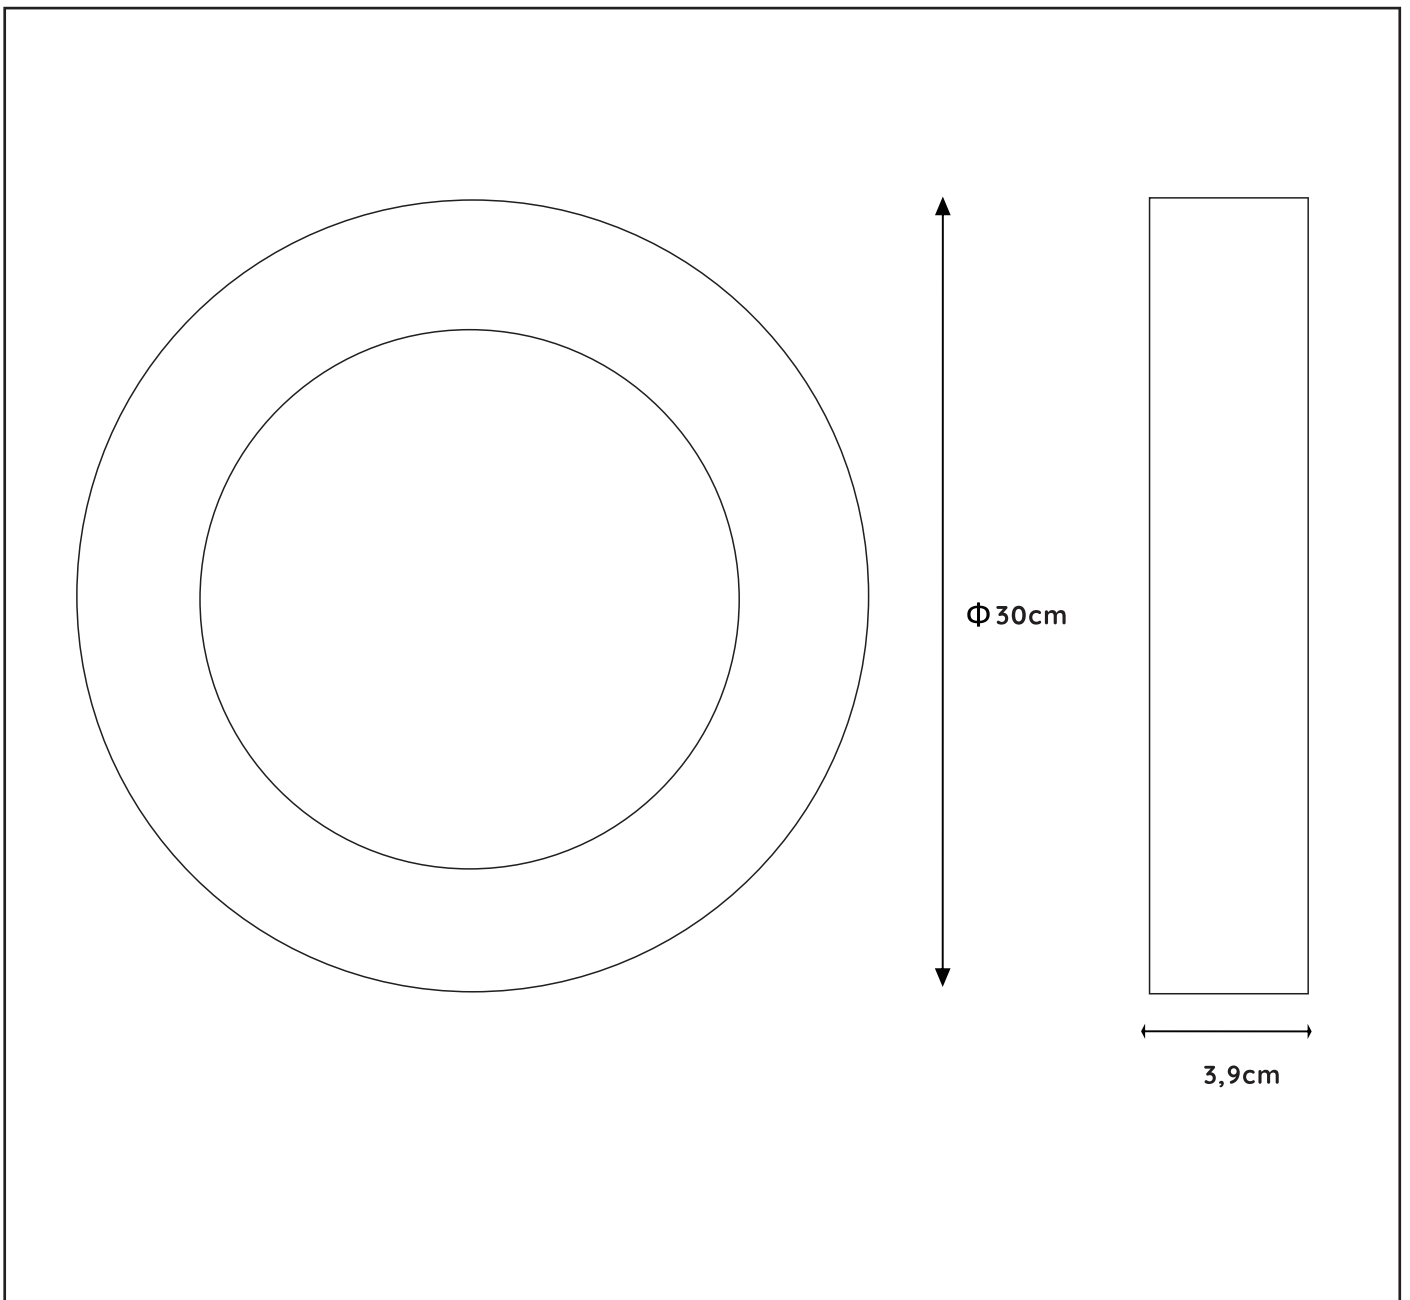

General

Dimensions LxWxH : 30cmx30cmx3,9cm
Height minimum : 3,9cm
Height maximum : 3,9cm
Dimensions shade LxWxH : -
Main material : Aluminum, PMMA
Ceiling rose material : -
Color : Matt black&Matt white
Style : Modern
Shape : Round
Weight : 1.47kg
Warranty : 3 years

Installation of items in bathroom:

Product specifications

Dimmable : Yes
Light direction : Around(diffuser)
Adjustable in height : Not adjustable In Height (Before Installation)
Directional : 110°
Cable : No cable On Product
Cable length : - cm
Sensor : Without Sensor
Control : Light Switch Control
IP-Class : 44
Electric class : 2
Light source including ?: Yes
Lamp socket : No
Light source number : 144
Power requirements : 220-240V~50Hz
Bulb type & maximum wattage : SMD 4014 LED 30W

EAN code :5411212218319

For more specifications, dimensions please visit

www.lucide.com

INSTALLATION DRAWING SPECIFICATIONS

Dit product bevat een lichtbron van energie-efficiëntieklasse G
Ce produit contient une source lumineuse de classe énergétique G
This product contains a light source of energy efficiency class G
Dieses Produkt enthält eine Lichtquelle der Energieeffizienzklasse G
Ten produkt zawiera ród o wiat a o klasie efektywności energetycznej G