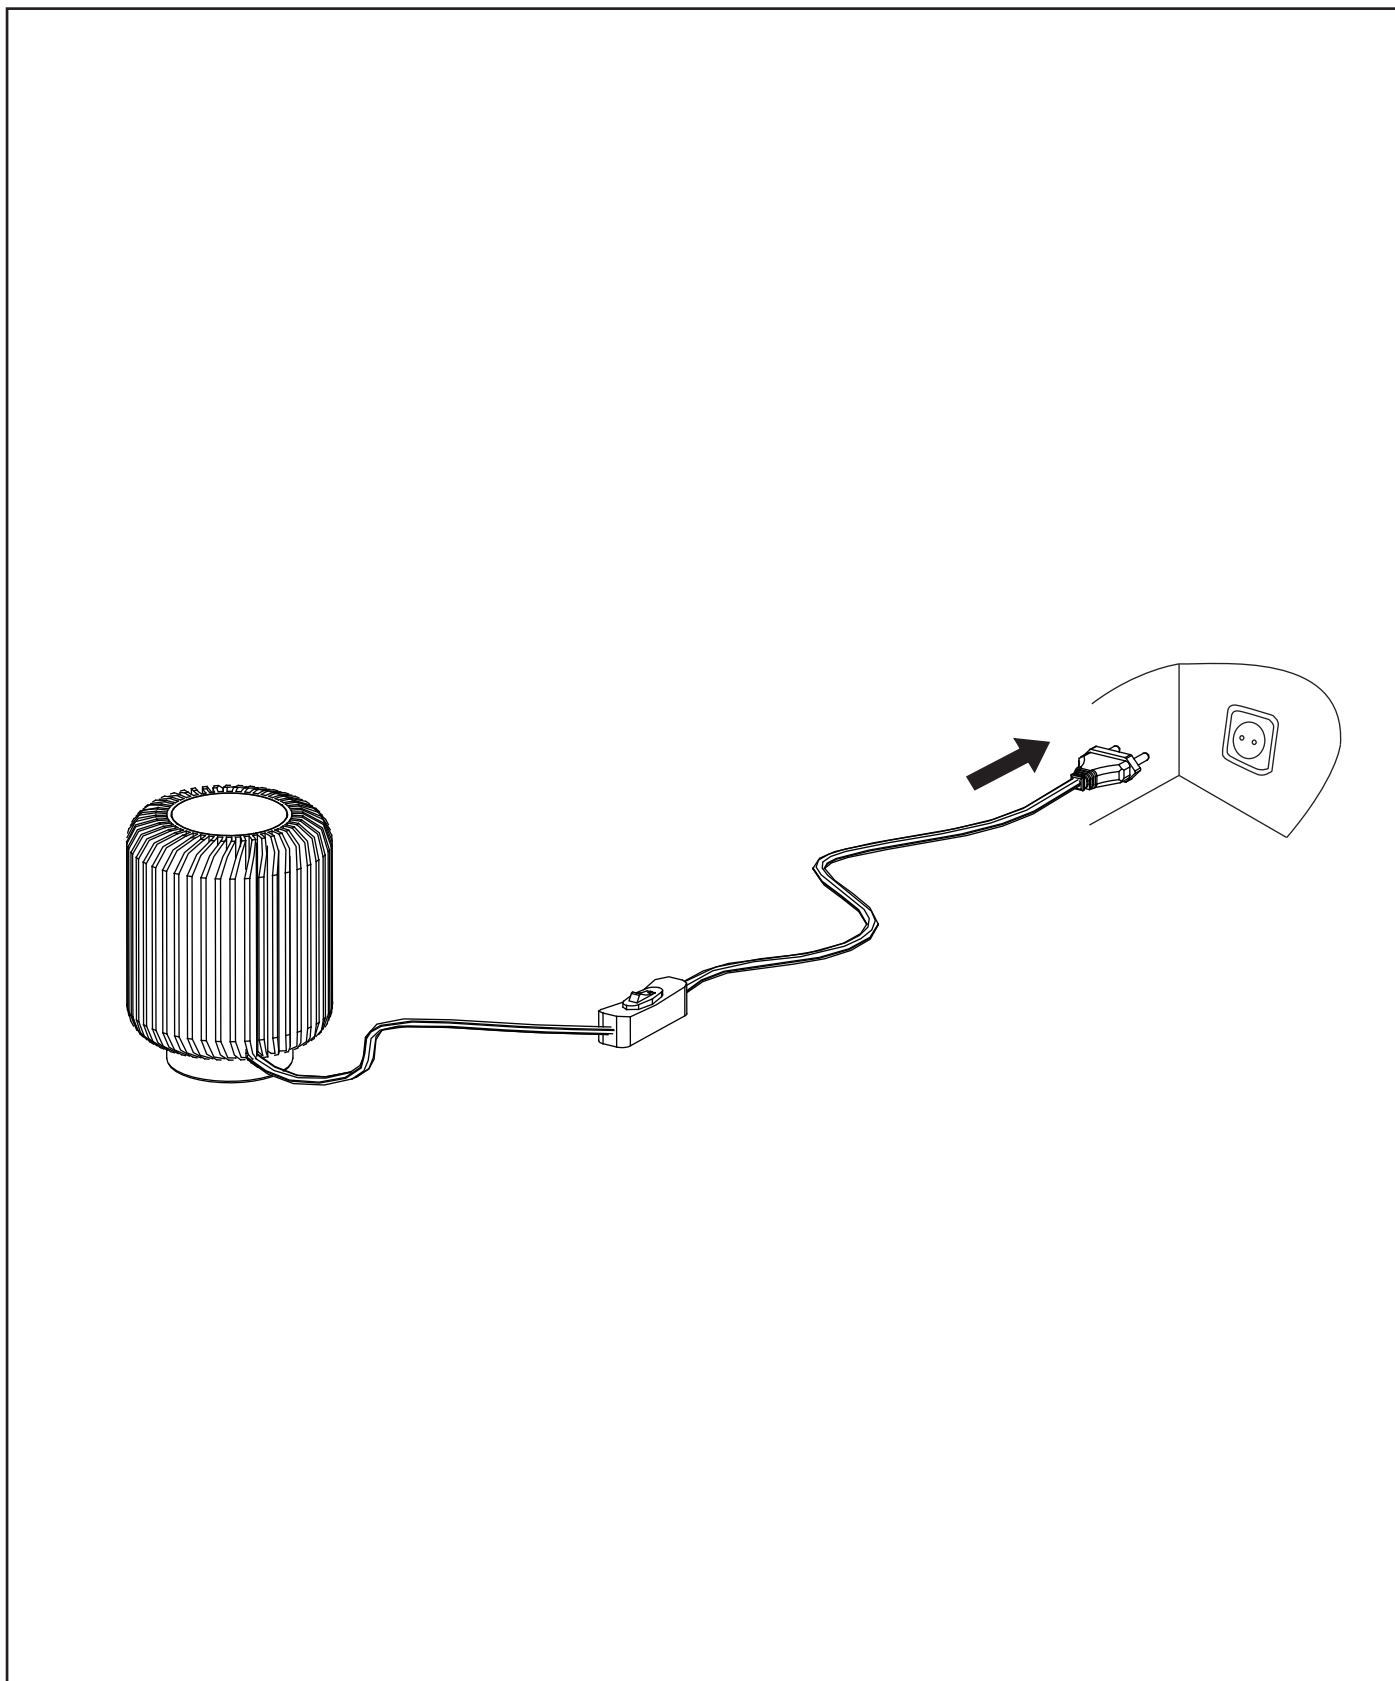

General

Dimensions LxWxH : 10.6 cm x 10.6 cm x 13.7 cm
Height minimum : -
Height maximum : 13.7 cm
Dimensions shade LxWxH : 10.6 cm x 10.6 cm x 12.0 cm
Main material : Metal
Color : Satin Gold/Matt Black/Anthracite
Style : Modern
Shape : Cylinder
Weight : 6,9 kg
Warranty : 3 years

Product specifications

Dimmable : No
Light direction : Around (Diffuse)
Adjustable in height : No
Directional : No
Cable : Yes
Sensor : Without Sensor
Control : on/off switch in a cord
IP-Class : 20
Electric class : 2
Light source including ? : Yes
Lamp socket : LED
Light source number : 1
Power requirements : 220-240V~50Hz
Bulb type & maximum wattage : AC LED 5W

For more specifications of this product please visit
www.lucide.com

TURBIN

Item number : 26500/05/02 26500/05/30 26500/05/36
EAN code : 5411212262646 5411212262653 5411212262660

For more specifications, dimensions please visit
www.lucide.com

LUCIDE

INSTALLATION DRAWING SPECIFICATIONS

Dit product bevat een lichtbron van energie-efficiëntieklasse G
Ce produit contient une source lumineuse de classe énergétique G
This product contains a light source of energy efficiency class G
Dieses Produkt enthält eine Lichtquelle der Energieeffizienzklasse G
Ten produkt zawiera ród o wiat a o klasie efektywno ci energetycznej G