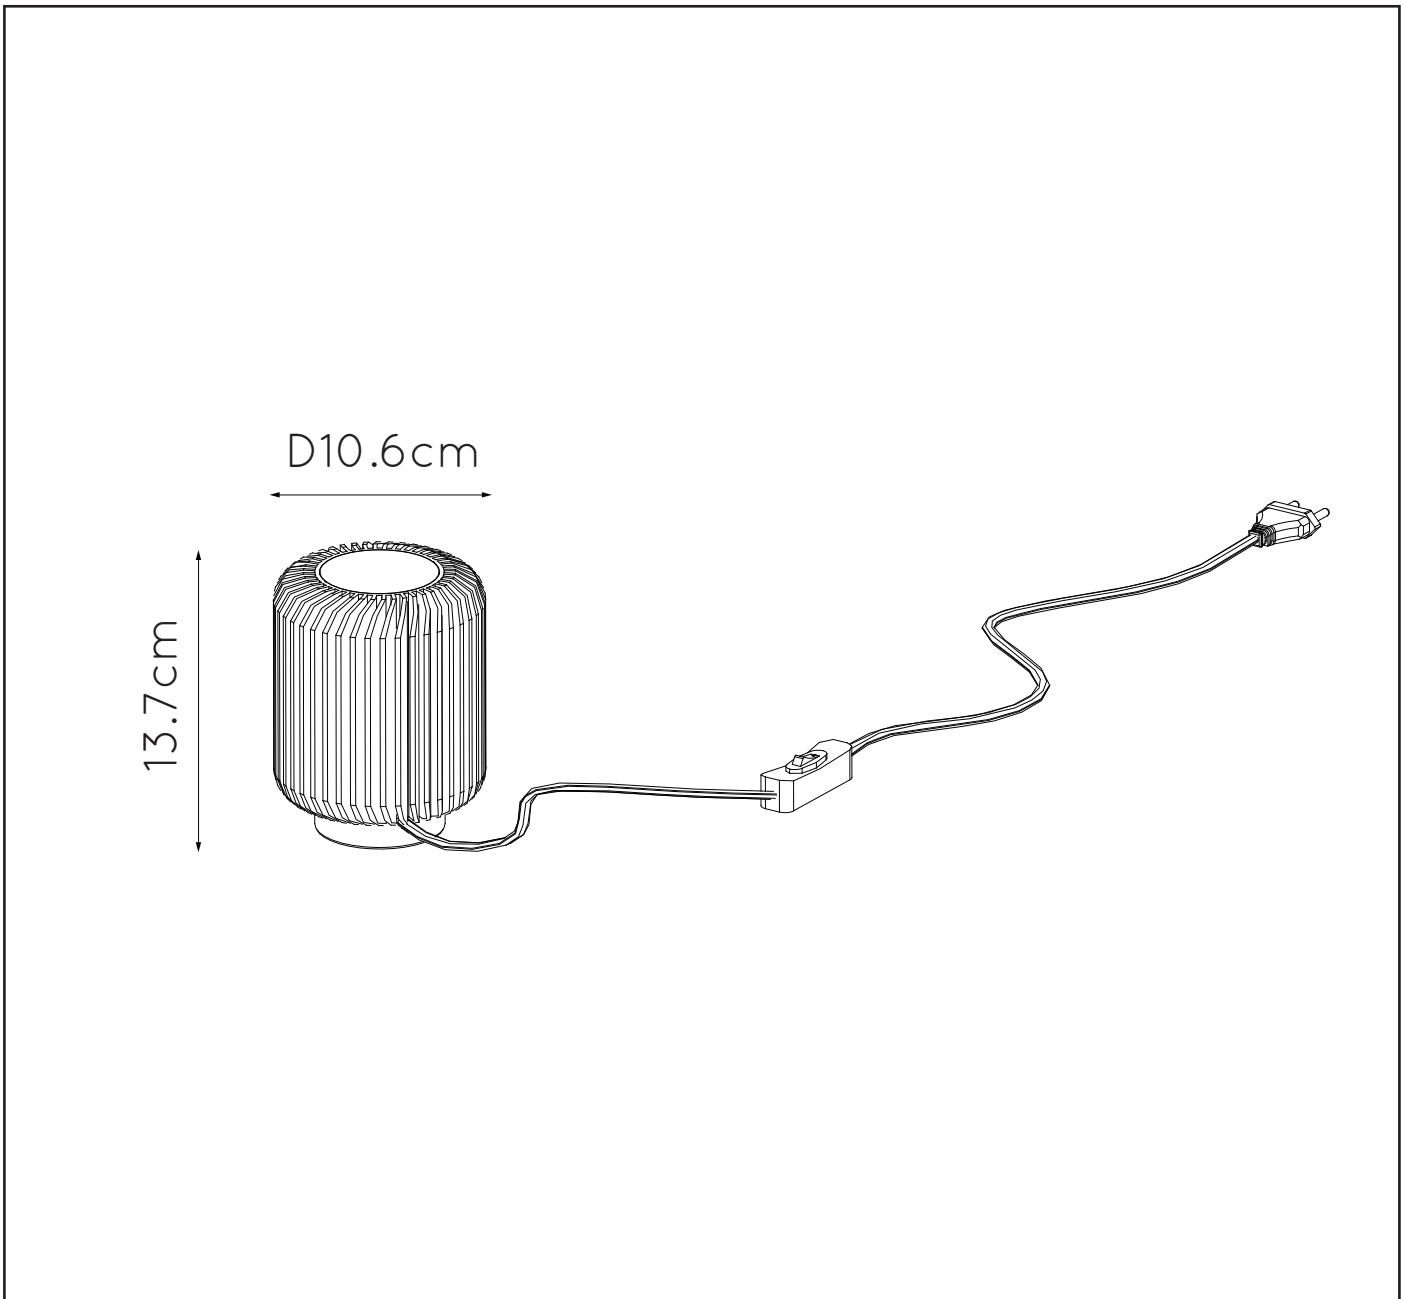

General

Dimensions LxWxH : 10.6 cm x 10.6 cm x 13.7 cm
Height minimum : -
Height maximum : 13.7 cm
Dimensions shade LxWxH : 10.6 cm x 10.6 cm x 12.0 cm
Main material : Metal
Color : Satin Gold/Matt Black/Anthracite
Style : Modern
Shape : Cylinder
Weight : 6,9 kg
Warranty : 3 years

Product specifications

Dimmable : No
Light direction : Around (Diffuse)
Adjustable in height : No
Directional : No
Cable : Yes
Sensor : Without Sensor
Control : on/off switch in a cord
IP-Class : 20
Electric class : 2
Light source including ? : Yes
Lamp socket : LED
Light source number : 1
Power requirements : 220-240V~50Hz
Bulb type & maximum wattage : AC LED 5W

For more specifications of this product please visit
www.lucide.com

TURBIN

Item number : 26500/05/02 26500/05/30 26500/05/36
EAN code : 5411212262646 5411212262653 5411212262660

For more specifications, dimensions please visit
www.lucide.com

LUCIDE

INSTALLATION DRAWING SPECIFICATIONS

Dit product bevat een lichtbron van energie-efficiëntieklasse G
Ce produit contient une source lumineuse de classe énergétique G
This product contains a light source of energy efficiency class G
Dieses Produkt enthält eine Lichtquelle der Energieeffizienzklasse G
Ten produkt zawiera ród o wiat a o klasie efektywno ci energetycznej G