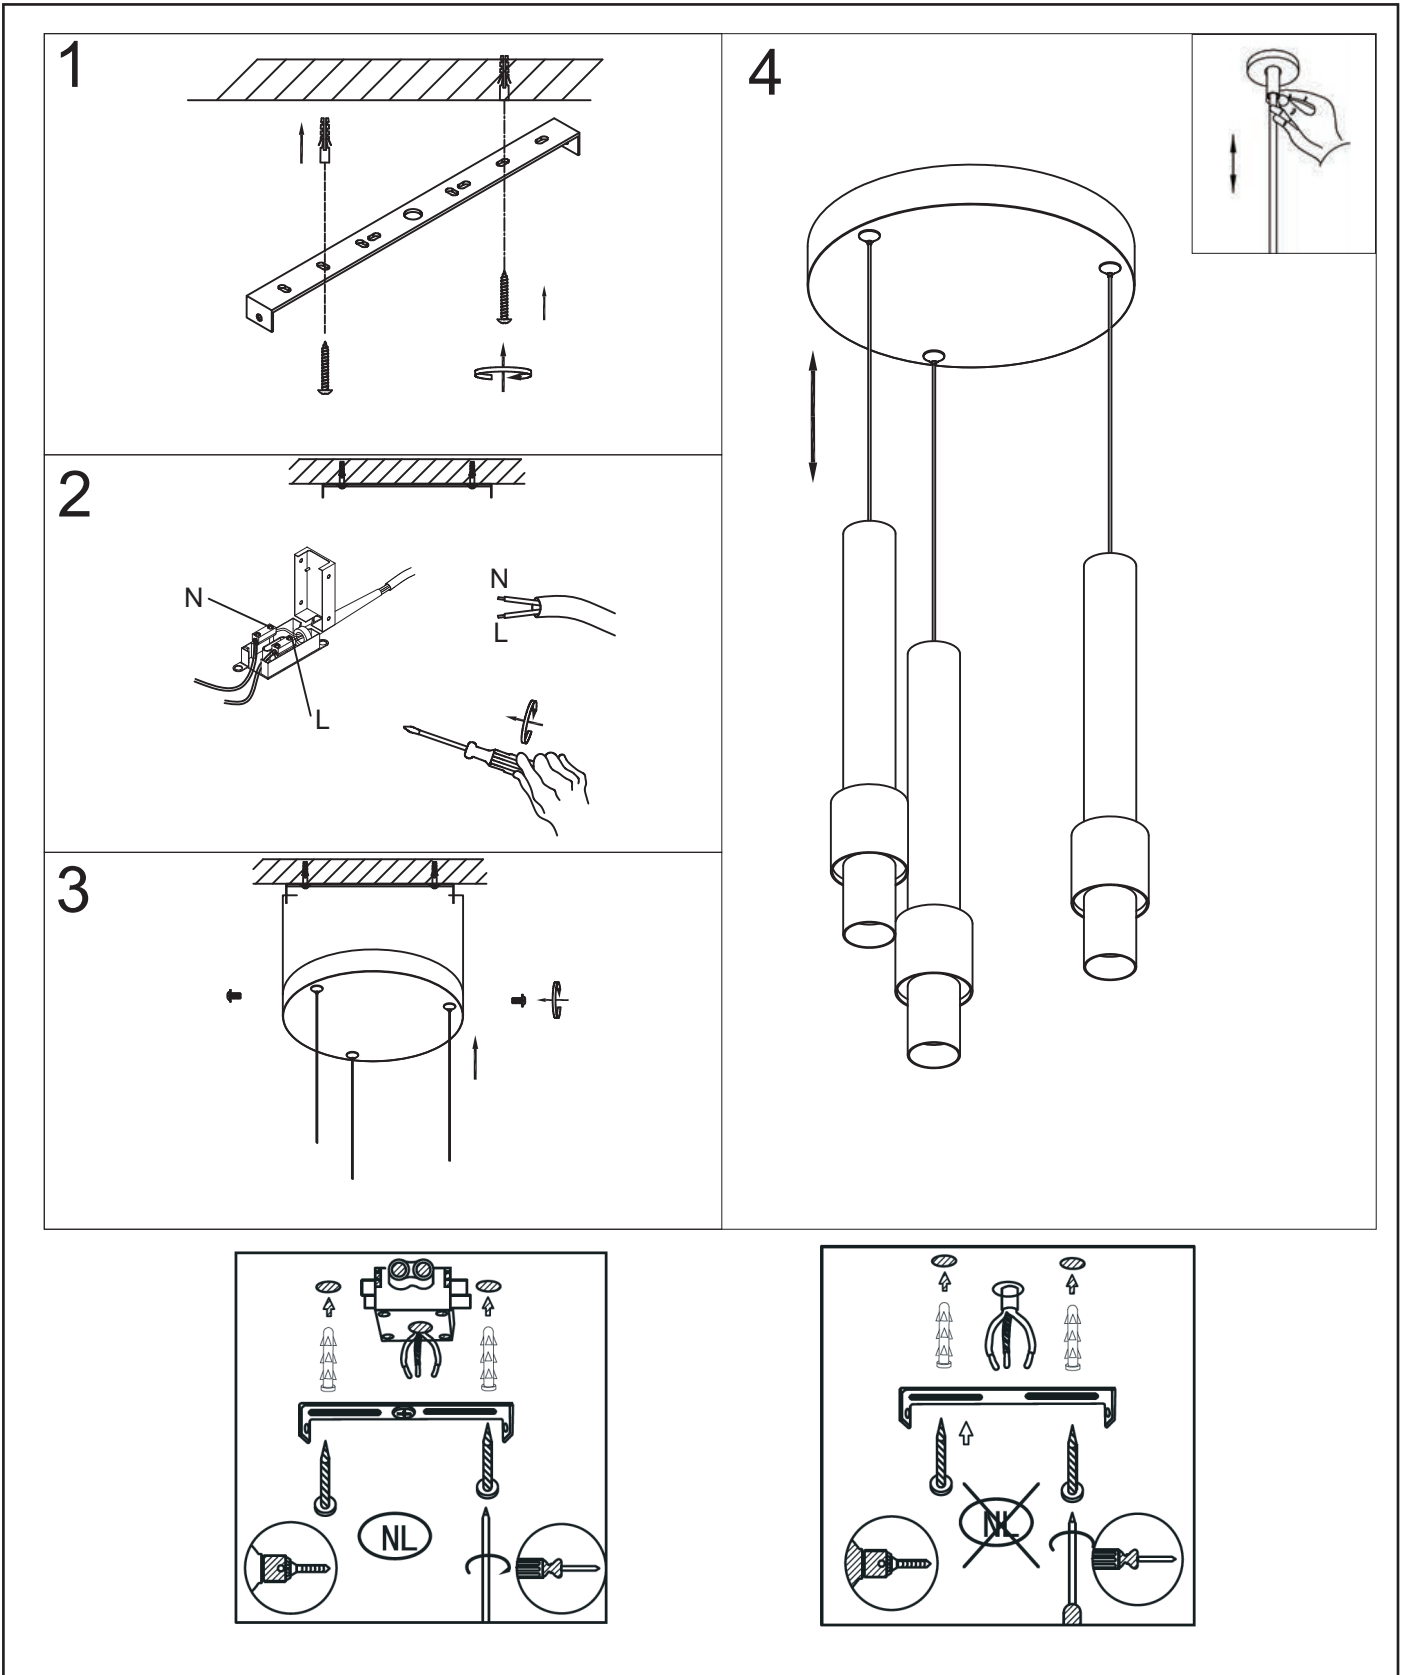

General

Dimensions LxWxH : 28 cm x 28 cm x 169 cm
Height minimum : 39cm
Height maximum : 169 cm
Dimensions shade LxWxH : 6 cm x 6 cm x 35.5 cm
Main material : Metal
Ceiling rose material : Metal
Color : Pale gold + Brown
Style : Modern
Shape:Margary
Weight :1.9 kg
Warranty :3 years

Product specifications

Dimmable : NO
Light direction : Around (Diffuse)
Adjustable in height : Adjustable In Height (Before Installation)
Directional : Yes, Downwards
Cable : Yes, Cable On Product
Cable length :130 cm
Sensor : Without Sensor
Control : Light Switch Control
IP-Class : 20
Electric class : 2
Light source including: Yes
Lamp socket : LED
Light source number :3
Power requirements : 220-240V~50Hz
Bulb type & maximum wattage : LED max.15W

For more specifications of this product please visit
www.lucide.be

MARGARY

Item number : 24400/15/96

EAN code : 5411212241849

Dit product bevat een lichtbron van energie-efficiëntieklasse G
 Ce produit contient une source lumineuse de classe énergétique G
 This product contains a light source of energy efficiency class G
 Dieses Produkt enthält eine Lichtquelle der Energieeffizienzklasse G
 Ten produkt zawiera źródło światła o klasie efektywności energetycznej G