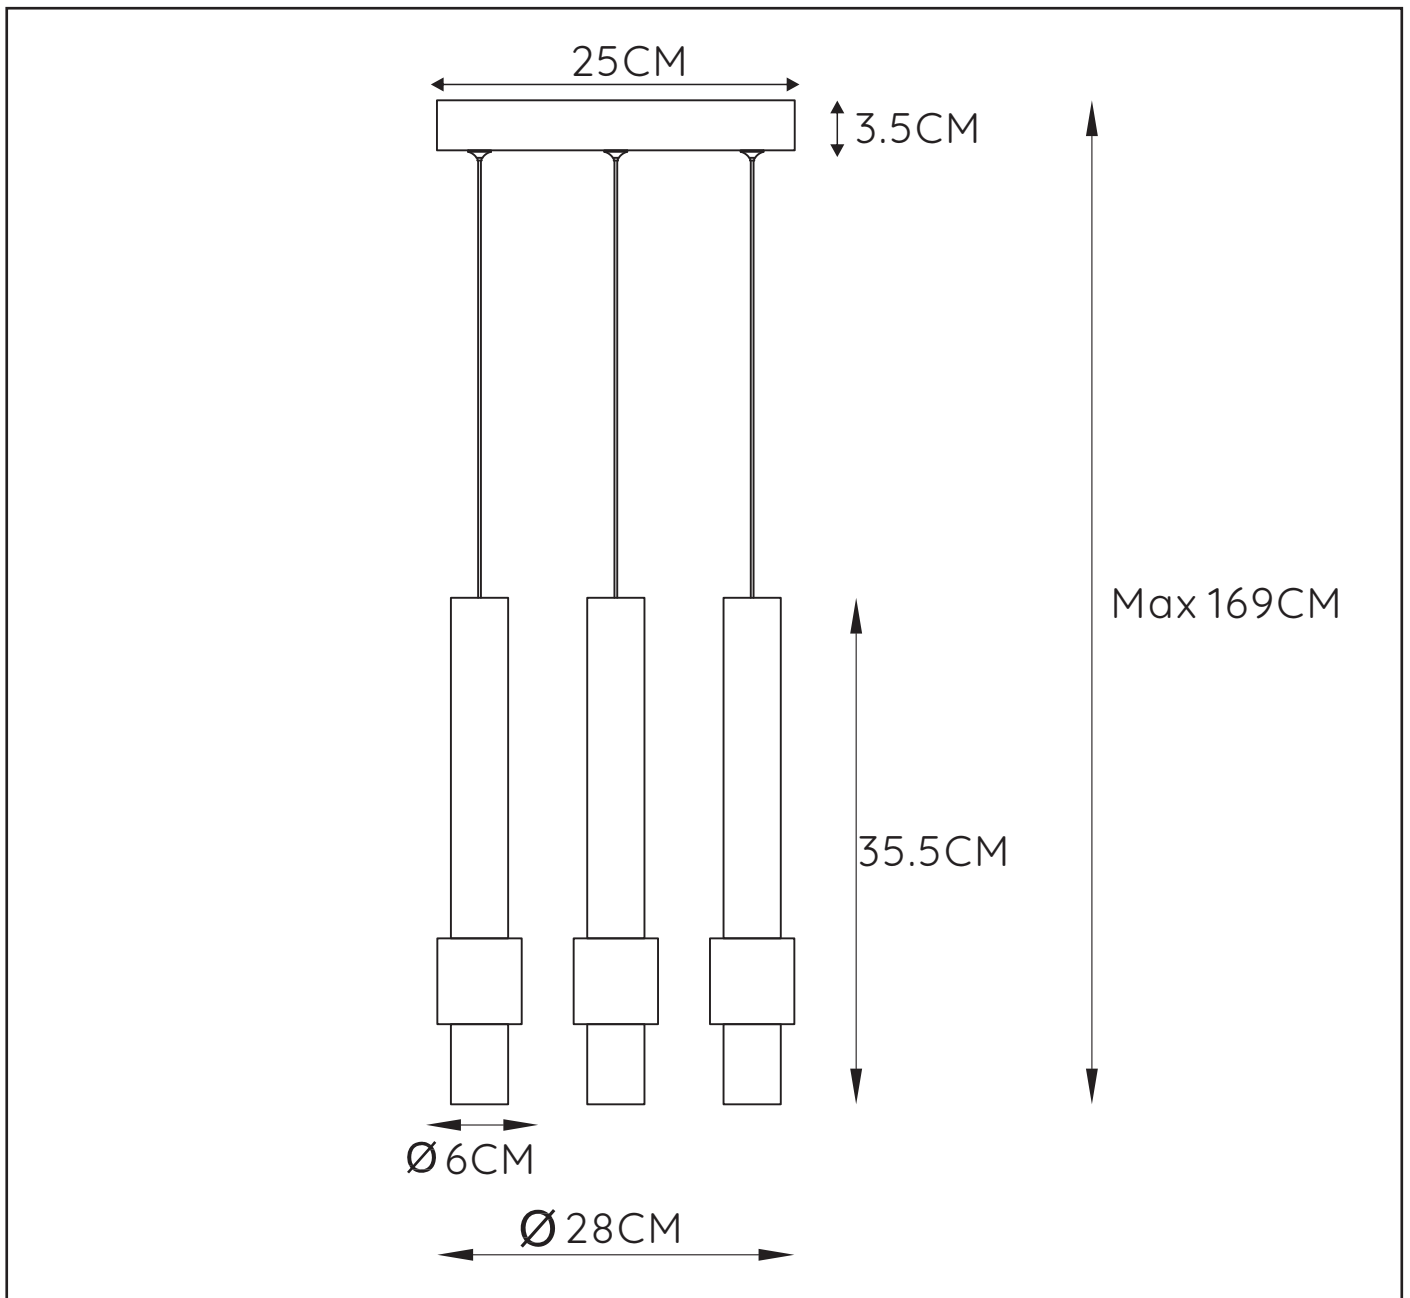

General

Dimensions LxWxH : 28 cm x 28 cm x 169 cm
Height minimum : 39cm
Height maximum : 169 cm
Dimensions shade LxWxH : 6 cm x 6 cm x 35.5 cm
Main material : Metal
Ceiling rose material : Metal
Color : Pale gold + Brown
Style : Modern
Shape:Margary
Weight :1.9 kg
Warranty :3 years

Product specifications

Dimmable : NO
Light direction : Around (Diffuse)
Adjustable in height : Adjustable In Height (Before Installation)
Directional : Yes, Downwards
Cable : Yes, Cable On Product
Cable length :130 cm
Sensor : Without Sensor
Control : Light Switch Control
IP-Class : 20
Electric class : 2
Light source including: Yes
Lamp socket : LED
Light source number :3
Power requirements : 220-240V~50Hz
Bulb type & maximum wattage : LED max.15W

For more specifications of this product please visit
www.lucide.be

MARGARY

Item number : 24400/15/96

EAN code : 5411212241849

Dit product bevat een lichtbron van energie-efficiëntieklasse G
 Ce produit contient une source lumineuse de classe énergétique G
 This product contains a light source of energy efficiency class G
 Dieses Produkt enthält eine Lichtquelle der Energieeffizienzklasse G
 Ten produkt zawiera źródło światła o klasie efektywności energetycznej G