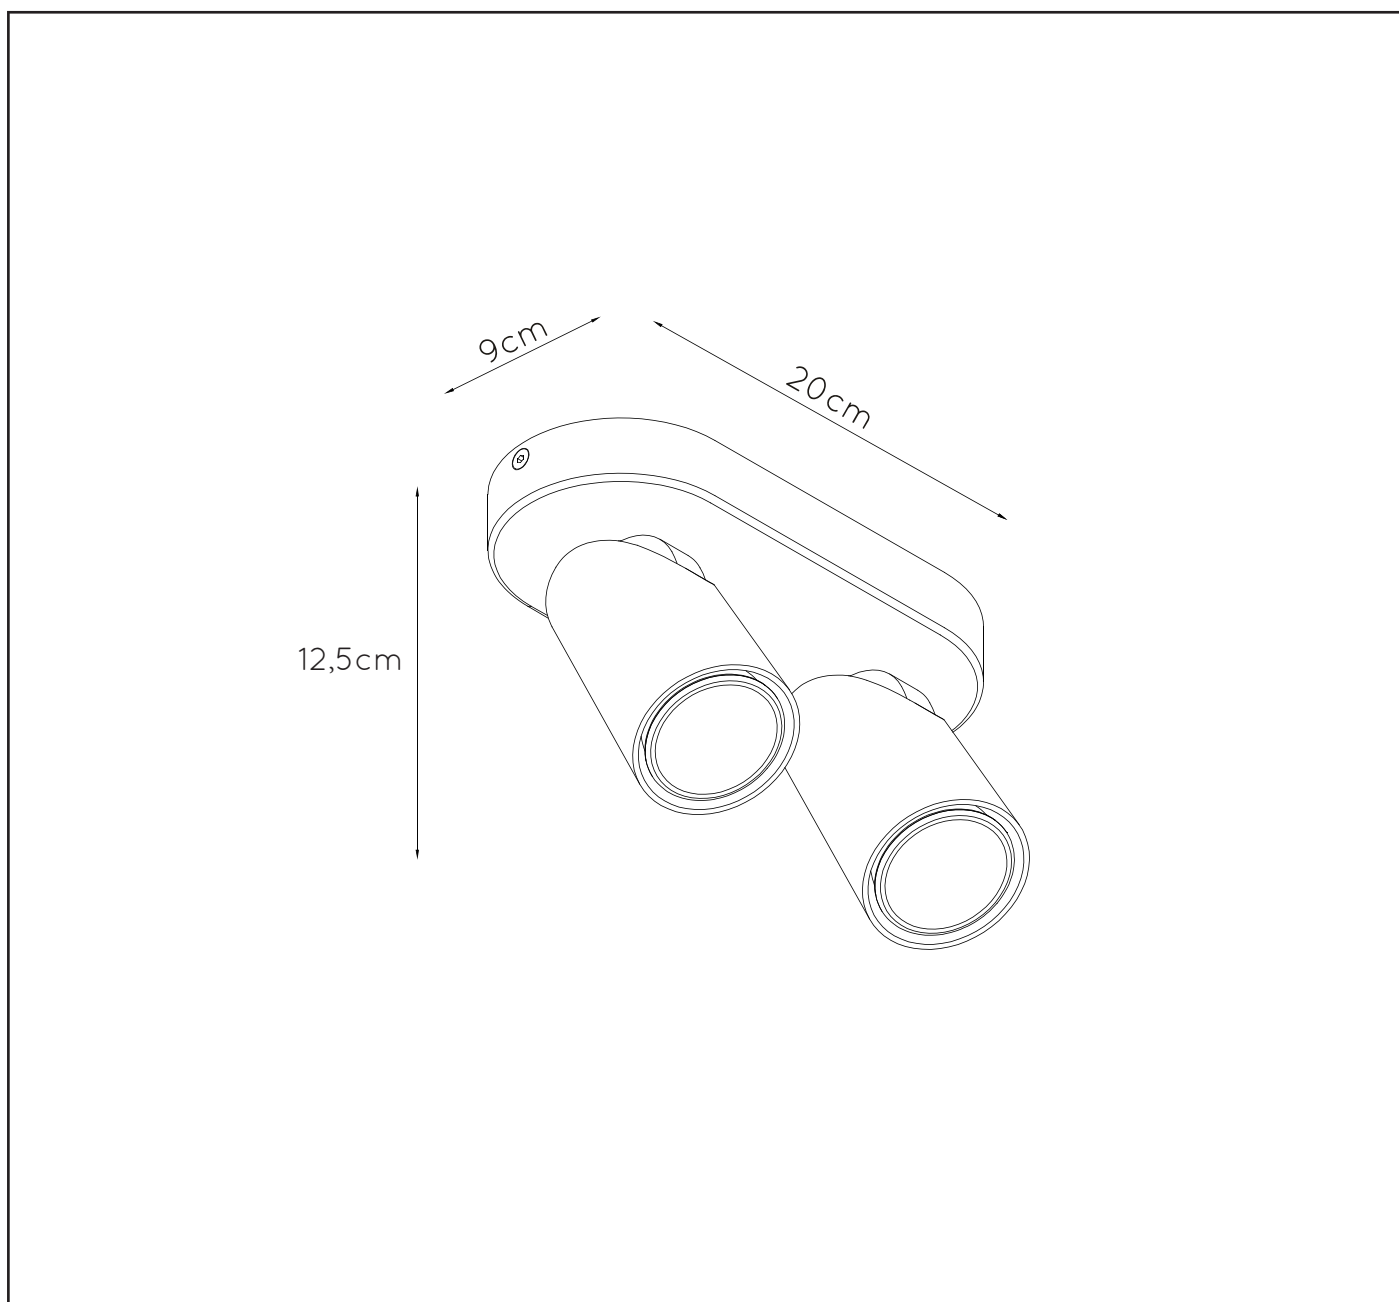

**Light source incl. :** Yes

**General**

**Dimensions LxWxH :** 20cm x 9cm x 12,5 cm

**Height minimum :** -

**Height maximum :** 12,5 cm

**Dimensions shade LxWxH :** Ø6cm x 9.8cm

**Main material :** Aluminium

**Ceiling rose material :** Aluminium

**Color :** Black / White

**Style :** Modern

**Shape :** Round

**Weight :** 0,8kg

**Warranty :** 2 years

**Product specifications**

**Dimmable :** Dim to warm

## XYRUS-LED

Item number : 23954/11/30

EAN code : 5411212234193

Item number : 23954/11/31

EAN code : 5411212234209

For more specifications, dimensions please visit

[www.lucide.com](http://www.lucide.com)