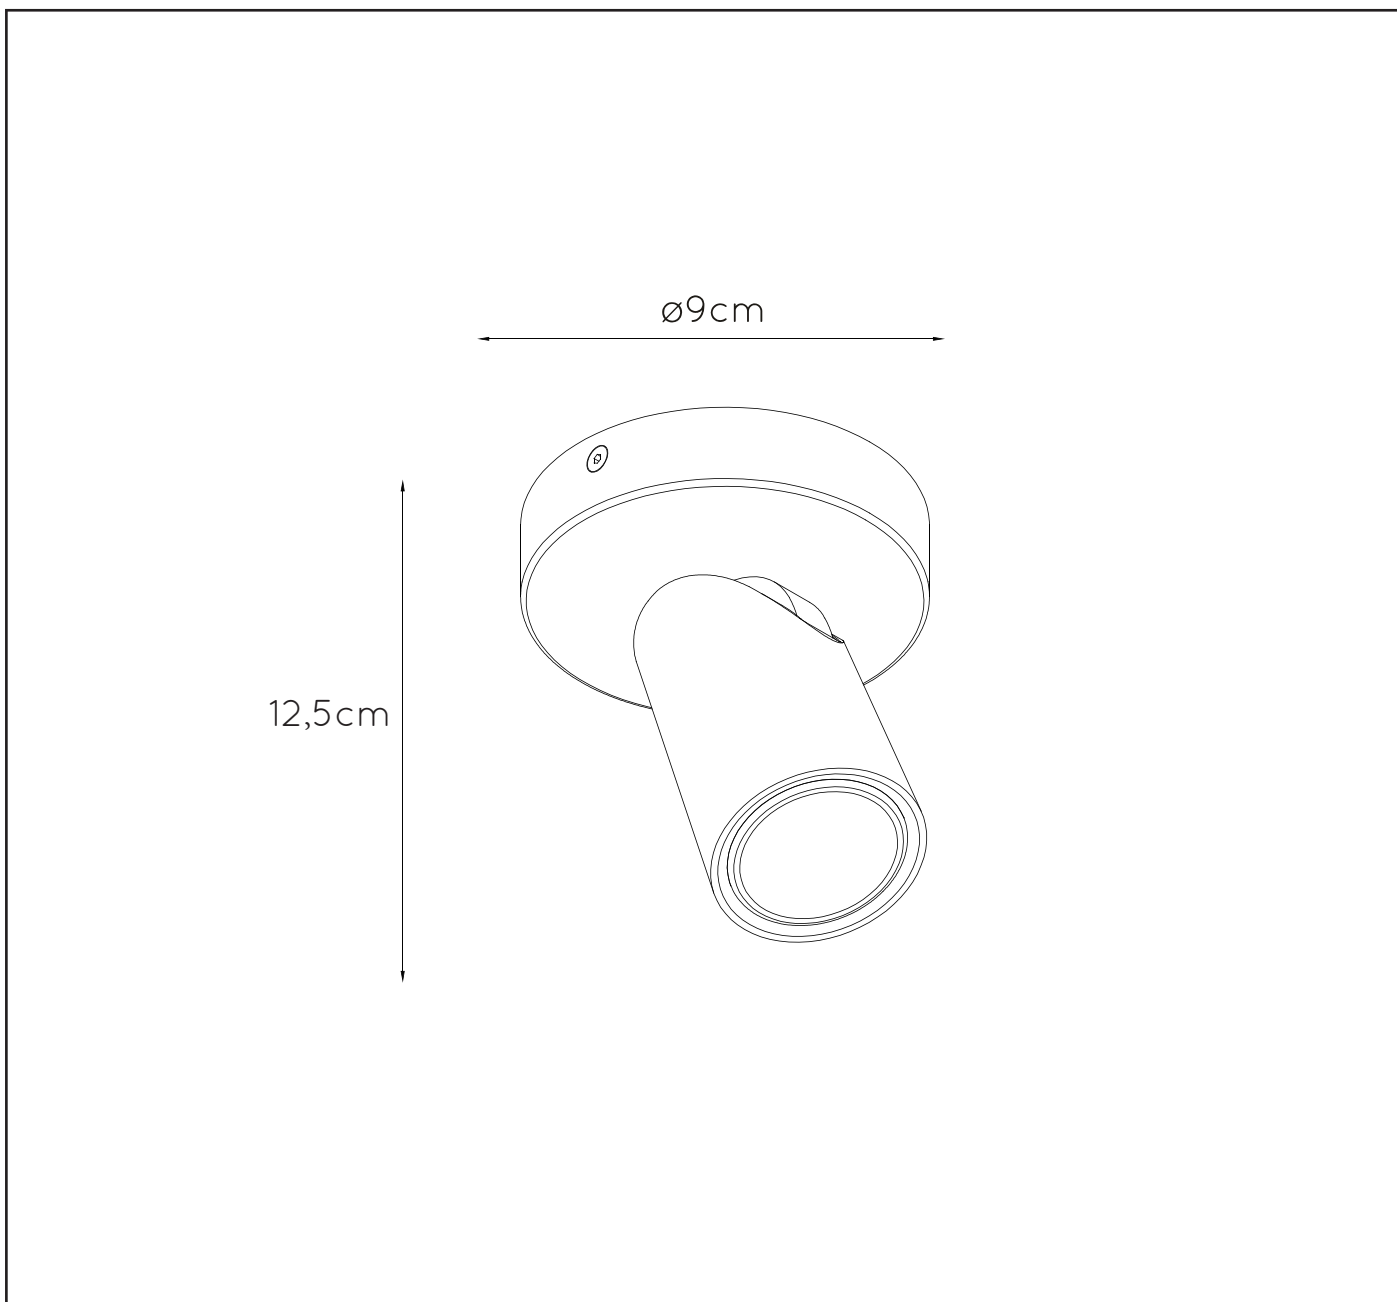

Light source incl. : Yes

General

Dimensions LxWxH : Ø9 cm x 12,5 cm

Height minimum : -

Height maximum : 12,5 cm

Dimensions shade LxWxH : Ø6cm x 9.8cm

Main material : Aluminium

Ceiling rose material : Aluminium

Color : Black / White

Style : Modern

Shape : Round

Weight : 0,4kg

Warranty : 2 years

Product specifications

Dimmable : Yes

Light direction : Downlight

www.lucide.com

XYRUS-LED

Item number : 23954/06/30

EAN code : 5411212234179

Item number : 23954/06/31

EAN code : 5411212234186

For more specifications, dimensions please visit

www.lucide.com