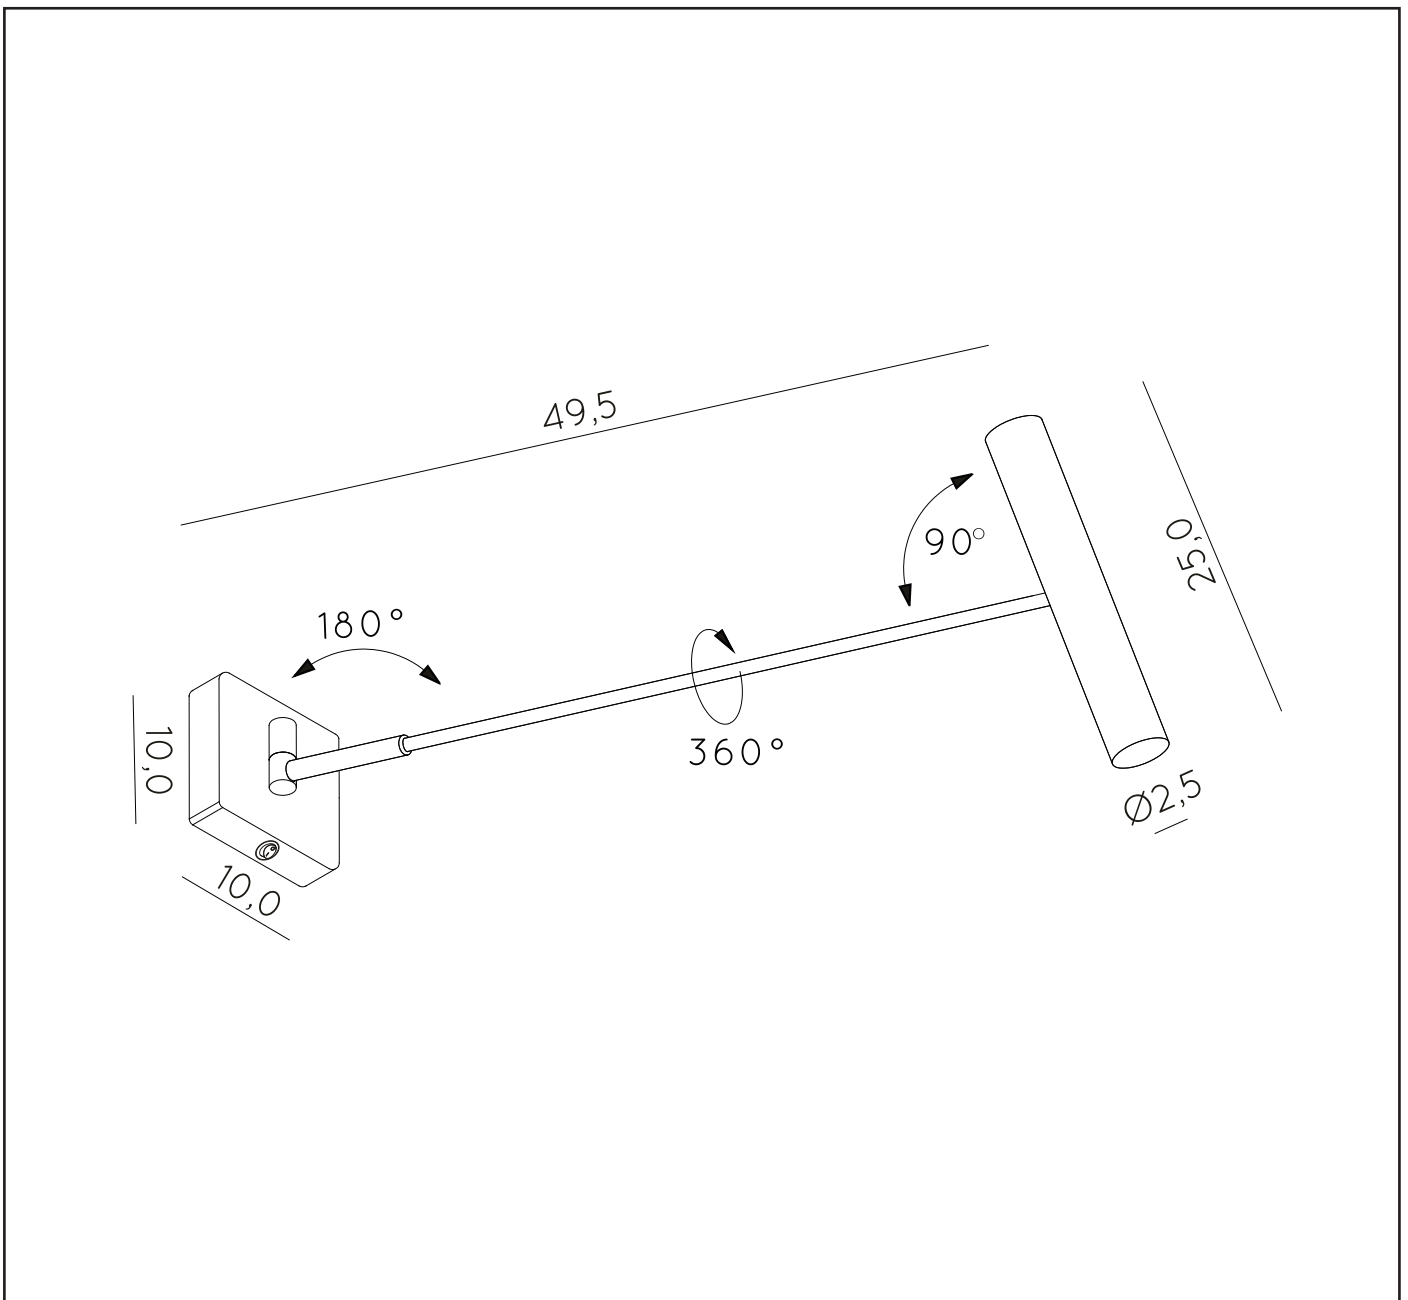

item number : 23262/05/30
EAN code : 5411212234162

WYGO

General

Dimensions LxWxH : 49,5 cm x 10 cm x 25 cm
Heigh minimum : -
Heigh maximum : 25 cm
Dimensions shade LxWxH : Ø2,5cm x25cm
Main material : Aluminium
Ceiling rose material : Aluminium
Color : Black
Style : Modern
Shape : Tube
Weight : 0.35kg
Warranty : 3 years

Product specifications

Dimmable : Yes
Light direction : Downlight
Adjustable in heigh : No
(Before Installation)
Directional : Directional
Cable : No
Cable length : -
Sensor : Without Sensor
Control : Light Switch Control
IP-Class : 20
Electric class : 1
Light source including ? : Yes
Lamp socket : LED
Light source number : 1
Power requirements : 220-240V~50Hz
Bulb type & maximum wattage : LED 5W

For more specifications of this product please visit

www.lucide.com

WYGO

Item number : 23262/05/30

EAN code : 5411212234162

LUCIDE

INSTALLATION DRAWING SPECIFICATIONS

Dit product bevat een lichtbron van energie-efficiëntieklasse F (oude klasse A++)
Ce produit contient une source lumineuse de classe énergétique F (ancienel classe A++)
This product contains a light source of energy efficiency class F (old class A++)
Dieses Produkt enthält eine Lichtquelle der Energieeffizienzklasse F (alte Klasse A++)
Ten produkt zawiera ród o wiat a o klasie efektywno ci energetycznej F (stara klasa A++)