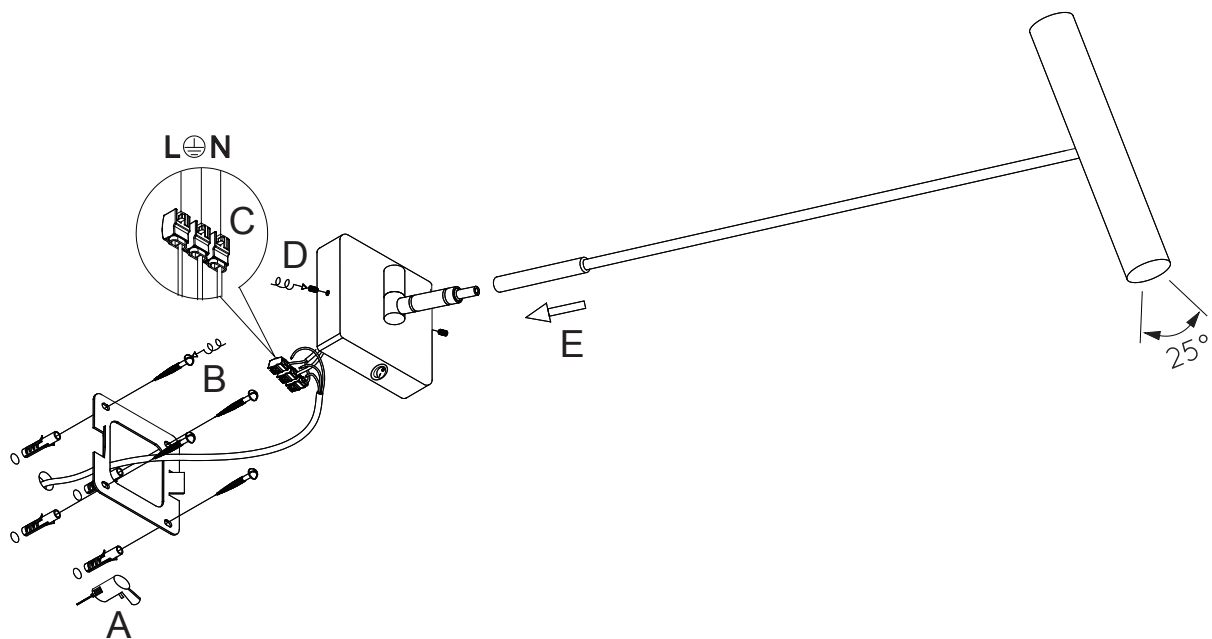

item number : 23262/05/30
EAN code : 5411212234162

WYGO

General

Dimensions LxWxH : 49,5 cm x 10 cm x 25 cm
Heigh minimum : -
Heigh maximum : 25 cm
Dimensions shade LxWxH : Ø2,5cm x25cm
Main material : Aluminium
Ceiling rose material : Aluminium
Color : Black
Style : Modern
Shape : Tube
Weight : 0.35kg
Warranty : 3 years

Product specifications

Dimmable : Yes
Light direction : Downlight
Adjustable in heigh : No
(Before Installation)
Directional : Directional
Cable : No
Cable length : -
Sensor : Without Sensor
Control : Light Switch Control
IP-Class : 20
Electric class : 1
Light source including ? : Yes
Lamp socket : LED
Light source number : 1
Power requirements : 220-240V~50Hz
Bulb type & maximum wattage : LED 5W

For more specifications of this product please visit

www.lucide.com

WYGO

Item number : 23262/05/30

EAN code : 5411212234162

LUCIDE

INSTALLATION DRAWING SPECIFICATIONS

Dit product bevat een lichtbron van energie-efficiëntieklasse F (oude klasse A++)
Ce produit contient une source lumineuse de classe énergétique F (ancienel classe A++)
This product contains a light source of energy efficiency class F (old class A++)
Dieses Produkt enthält eine Lichtquelle der Energieeffizienzklasse F (alte Klasse A++)
Ten produkt zawiera ród o wiat a o klasie efektywno ci energetycznej F (stara klasa A++)