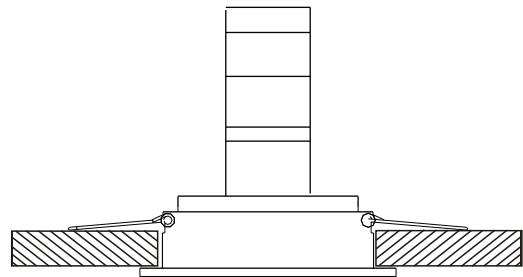

### General

**Dimensions LxWxH :** 9.2 cm x 9.2 cm x 2.3 cm

**Height minimum :** -

**Height maximum :** 2.3 cm

**Dimensions shade LxWxH :** 9.2 cm x 9.2 cm x 2.3 cm

**Main material :** Aluminium

**Ceiling rose material :** Metal

### Electrical Supply

1

2

3

4