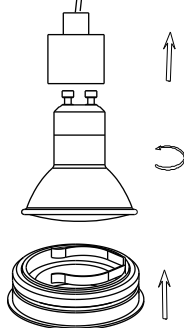

### General

**Dimensions LxWxH :** 9.2 cm x 9.2 cm x 2.3 cm

**Height minimum :** -

**Height maximum :** 2.3 cm

**Dimensions shade LxWxH :** 9.2 cm x 9.2 cm x 2.3 cm

**Main material :** Aluminium

**Ceiling rose material :** Metal

## INSTALLATION DRAWING SPECIFICATIONS

GU10

### Electrical Supply

1

2

3

4