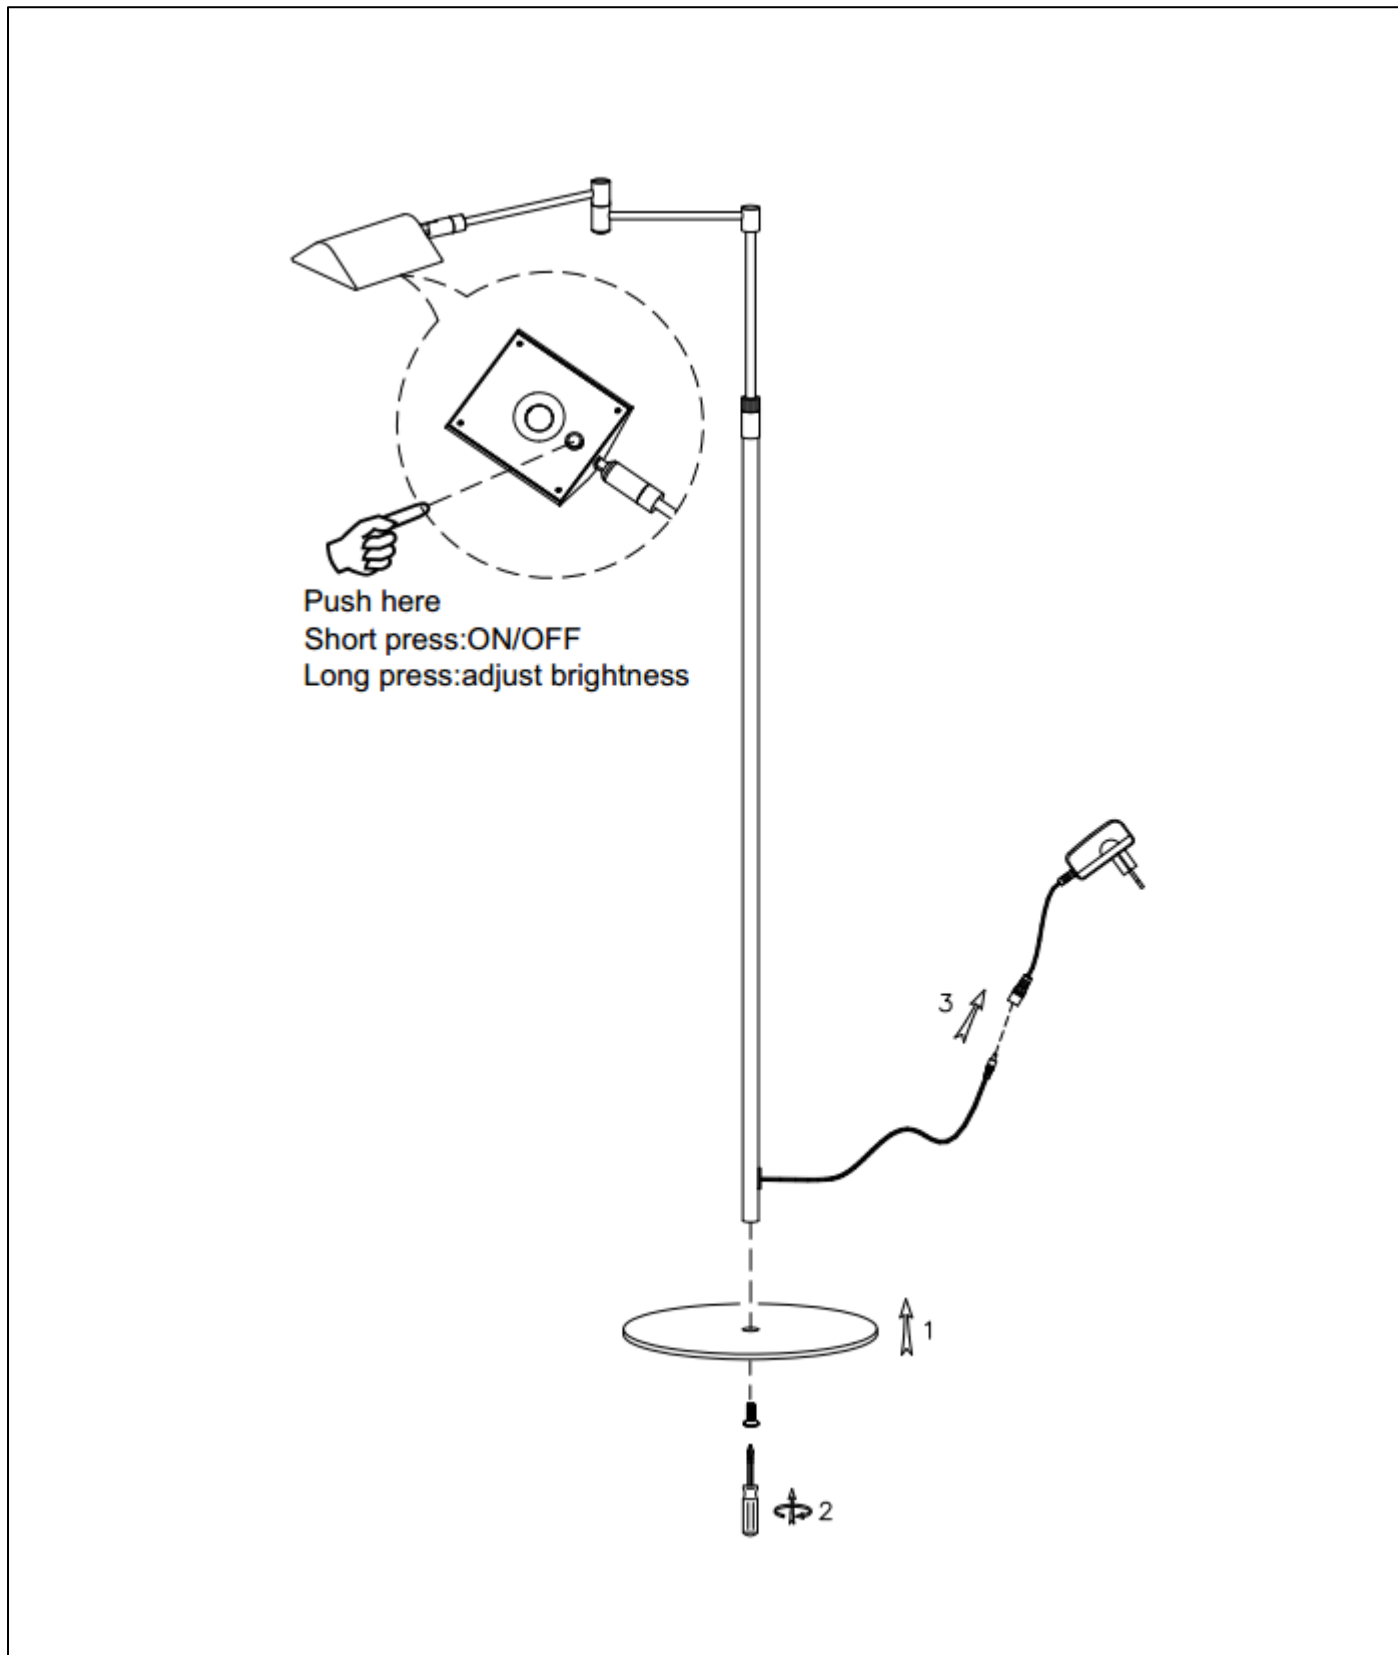

General

Dimensions LxWxH : Ø25 x 126 cm
 Height minimum : -
 Height maximum : -
 Dimensions shade LxWxH : 10 x 9 x 3 cm
 Main material : Metal
 Ceiling rose material:-
 Color : Sandy Matt Black with Joint In Satin Nickel/
 Satin Nickel
 Style : Modern
 Shape : Tube
 Weight : 2,5 kg
 Warranty : 3 years

Product specifications

Dimmable: Yes
 Light direction: Reading Light
 Adjustable in height: Adjustable In Height
 Directional: Directional
 Cable : Yes, Cable On Product
 Cable length : 200 cm
 Sensor : Without Sensor
 Control : Push Dimmer Control
 IP-Class : 20
 Electric class : 3
 Light source including : Yes
 Lamp socket : N/A
 Light source number : 1
 Power requirements : 100-240V~50-60Hz
 Bulb type & maximum wattage: LED - max.9W

For more specifications of this product please visit
www.lucide.com

LUCIDE

TECHNICAL DRAWING & DIMENSIONS

NUVOLA

item number: 19765/09/30
EAN code: 5411212193964

item number: 19765/09/12
EAN code: 5411212193957

For more specifications, dimensions please visit

www.lucide.com

LUCIDE

INSTALLATION DRAWING SPECIFICATIONS

Dit product bevat een lichtbron van energie-efficiëntieklasse G
Ce produit contient une source lumineuse de classe énergétique G
Dieses Produkt enthält eine Lichtquelle der Energieeffizienzklasse G
This product contains a light source of energy efficiency class G
Ten produkt zawiera ród o wiat a o klasie efektywno ci energetycznej G