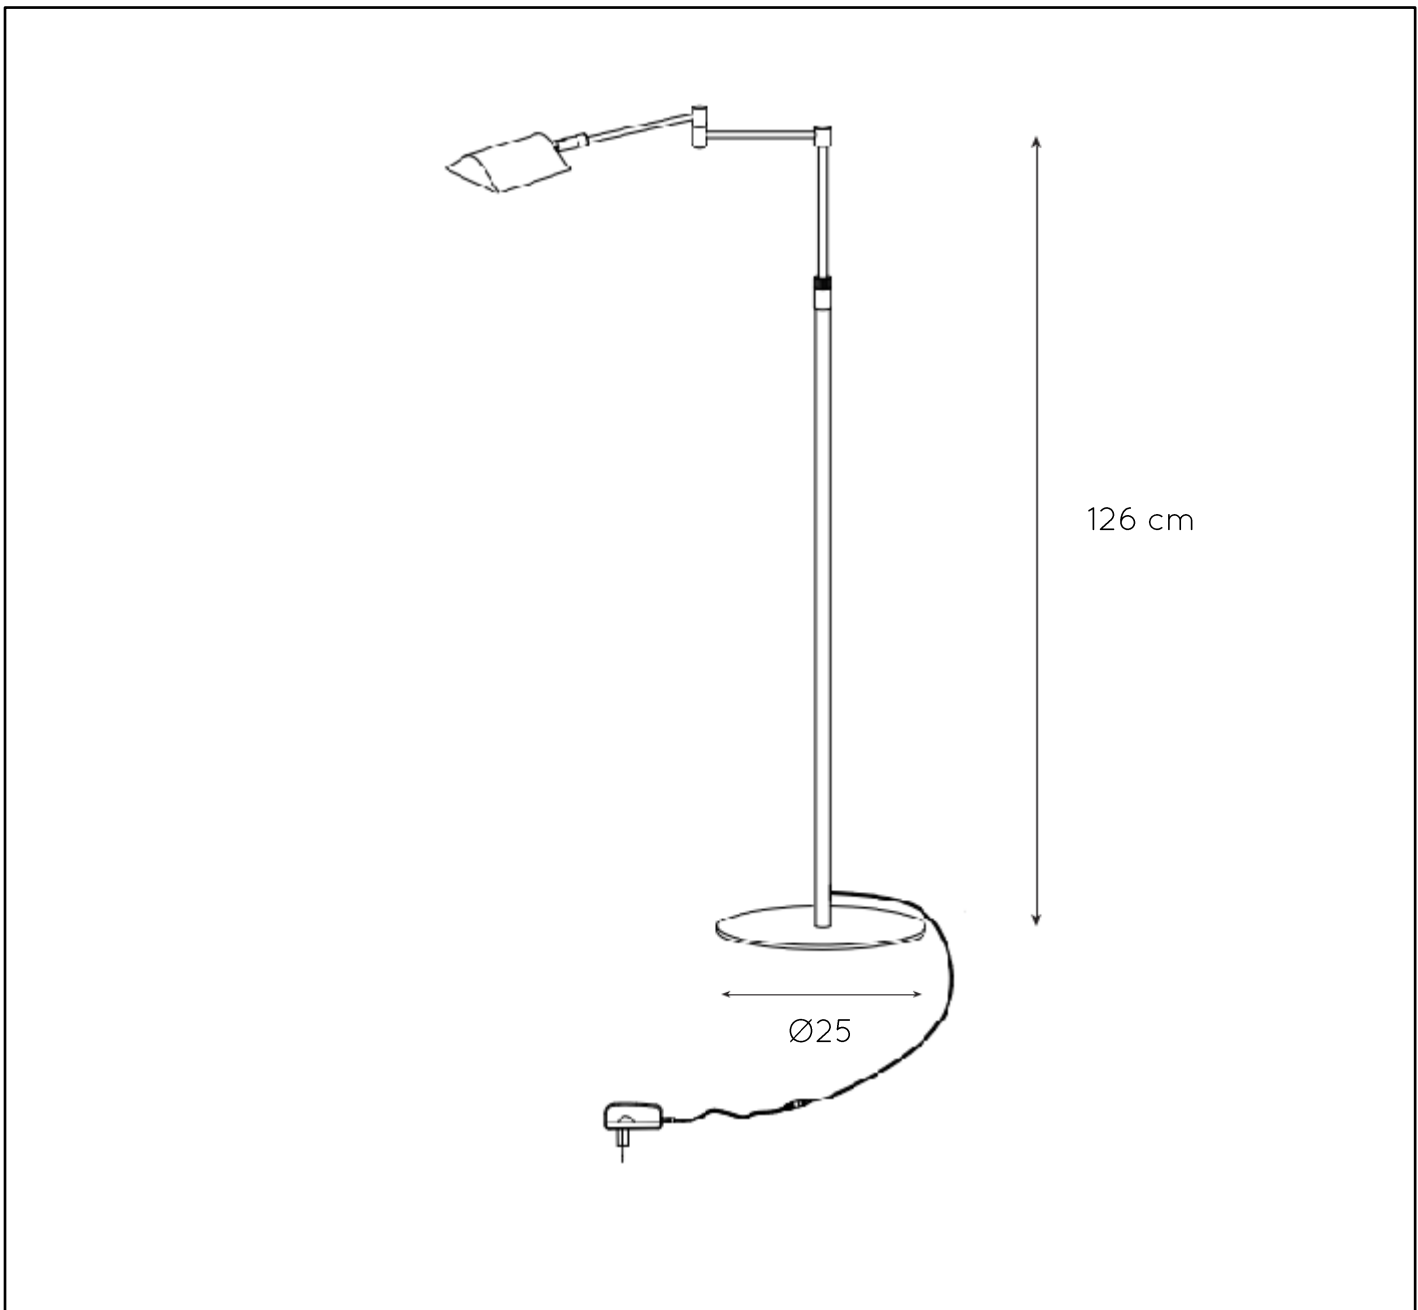

General

Dimensions LxWxH : Ø25 x 126 cm
 Height minimum : -
 Height maximum : -
 Dimensions shade LxWxH : 10 x 9 x 3 cm
 Main material : Metal
 Ceiling rose material:-
 Color : Sandy Matt Black with Joint In Satin Nickel/
 Satin Nickel
 Style : Modern
 Shape : Tube
 Weight : 2,5 kg
 Warranty : 3 years

Product specifications

Dimmable: Yes
 Light direction: Reading Light
 Adjustable in height: Adjustable In Height
 Directional: Directional
 Cable : Yes, Cable On Product
 Cable length : 200 cm
 Sensor : Without Sensor
 Control : Push Dimmer Control
 IP-Class : 20
 Electric class : 3
 Light source including : Yes
 Lamp socket : N/A
 Light source number : 1
 Power requirements : 100-240V~50-60Hz
 Bulb type & maximum wattage: LED - max.9W

For more specifications of this product please visit
www.lucide.com

LUCIDE

TECHNICAL DRAWING & DIMENSIONS

NUVOLA

item number: 19765/09/30
EAN code: 5411212193964

item number: 19765/09/12
EAN code: 5411212193957

For more specifications, dimensions please visit

www.lucide.com

LUCIDE

INSTALLATION DRAWING SPECIFICATIONS

Dit product bevat een lichtbron van energie-efficiëntieklasse G
Ce produit contient une source lumineuse de classe énergétique G
Dieses Produkt enthält eine Lichtquelle der Energieeffizienzklasse G
This product contains a light source of energy efficiency class G
Ten produkt zawiera ród o wiat a o klasie efektywno ci energetycznej G