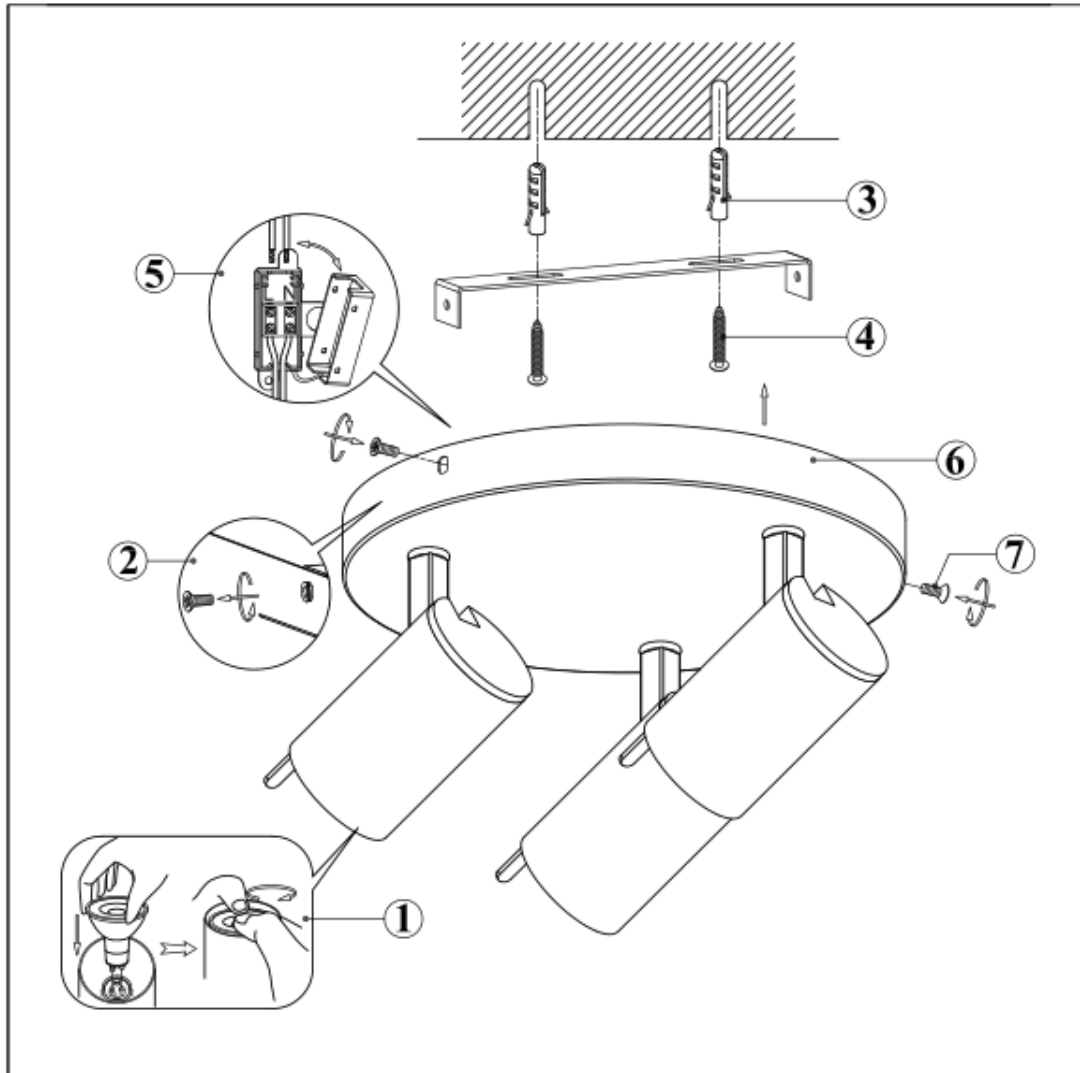

#### General

Dimensions LxWxH : 23 cm x 23 cm x 15 cm

Height minimum : 11.5cm

Height maximum : 15cm

Dimensions shade LxWxH : 5.3 cm x 5.3cm x 8.9cm

Main material : Metal

Ceiling rose material : Metal

Color : Matt black + satin brass  
painted

#### Product specifications

Dimmable : Yes

Light direction : Around (Diffuse)

Adjustable in height : Not Adjustable In  
Height (Before Installation)

Directional : Directional

Cable : No Cable On Product

Cable length : -

# GRONY

Item number : 17998/15/30

EAN code : 5411212176912

For more specifications, dimensions please visit

[www.lucide.com](http://www.lucide.com)

Dit product bevat een lichtbron van energie-efficiëntieklasse A+  
 Ce produit contient une source lumineuse de classe énergétique A+  
 This product contains a light source of energy efficiency class A+  
 Dieses Produkt enthält eine Lichtquelle der Energieeffizienzklasse A+  
 Ten produkt zawiera ród o wiat a o klasie efektywno ci energetycznej A+