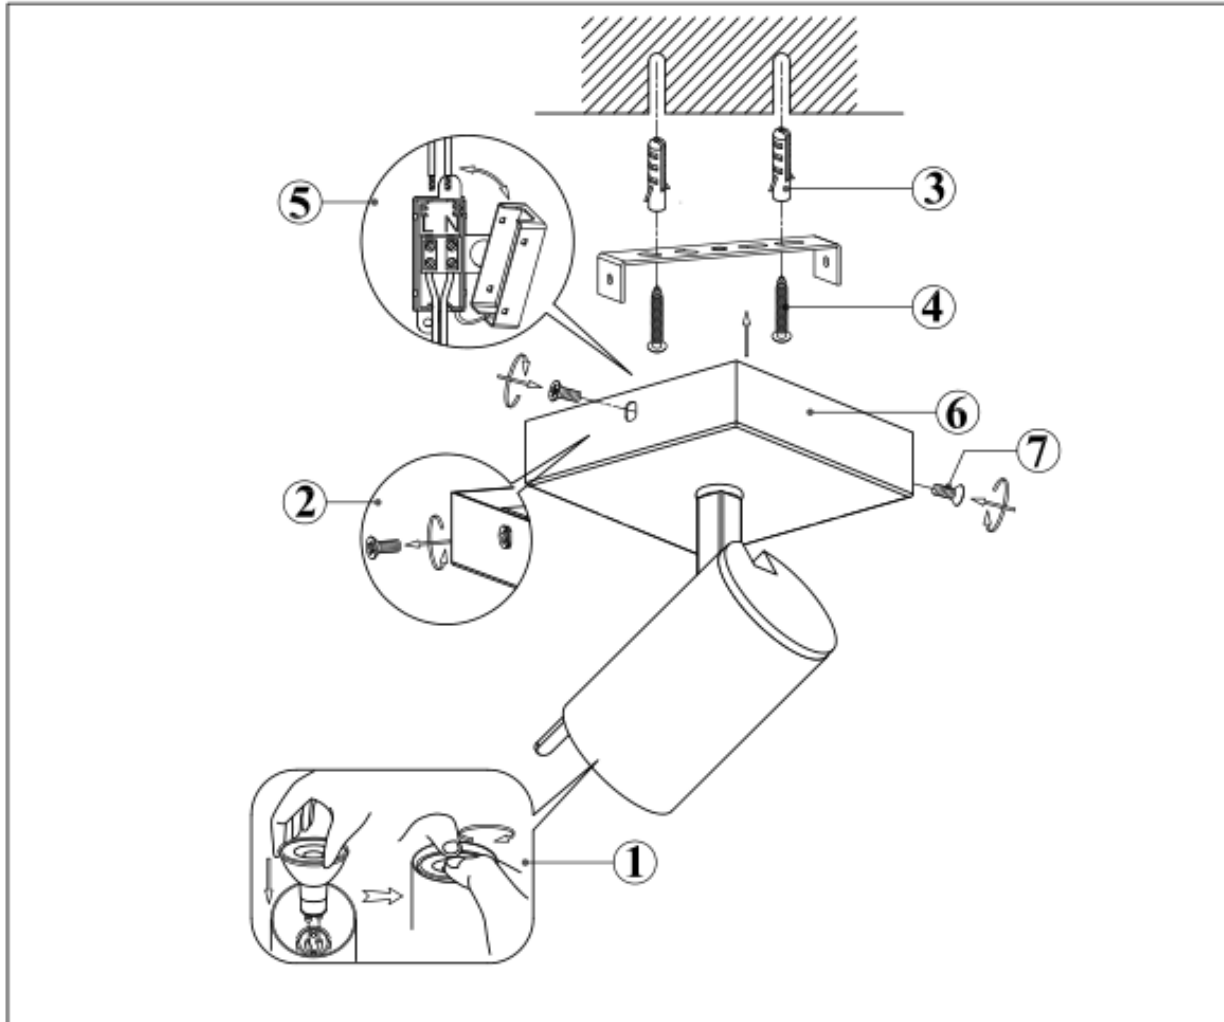

RECOMMENDED LUCIDE  
LIGHT SOURCE

49009/05/30

Light source dimmable : Yes, dim to warm

Light source incl. : Yes

General

Dimensions LxWxH : 10 cm x 10 cm x 15 cm  
 Height minimum : 11.5cm  
 Height maximum : 15cm  
 Dimensions shade LxWxH : 5.3 cm x 5.3cm x 8.9cm  
 Main material : Metal  
 Ceiling rose material : Metal  
 Color : Matt black + satin brass painted  
 Style : Modern  
 Shape : -  
 Weight : 0.4 kg  
 Warranty : 2 years

Product specifications

Dimmable : Yes  
 Light direction : Around (Diffuse)  
 Adjustable in height : Not Adjustable In Height (Before Installation)  
 Directional : Directional  
 Cable : No Cable On Product  
 Cable length : -  
 Sensor : Without Sensor  
 Control : No  
 IP-Class : 20  
 Electric class : 2  
 Light source including: Yes  
 Lamp socket : GU10  
 Light source number : 1  
 Power requirements : 220-240V~50Hz  
 Bulb type & maximum wattage : GU10- max. 5W

# GRONY

Item number : 17998/05/30

EAN code : 5411212176899

For more specifications, dimensions please visit

[www.lucide.com](http://www.lucide.com)

Dit product bevat een lichtbron van energie-efficiëntieklasse A+  
 Ce produit contient une source lumineuse de classe énergétique A+  
 This product contains a light source of energy efficiency class A+  
 Dieses Produkt enthält eine Lichtquelle der Energieeffizienzklasse A+  
 Ten produkt zawiera ród o wiat a o klasie efektywno ci energetycznej A+