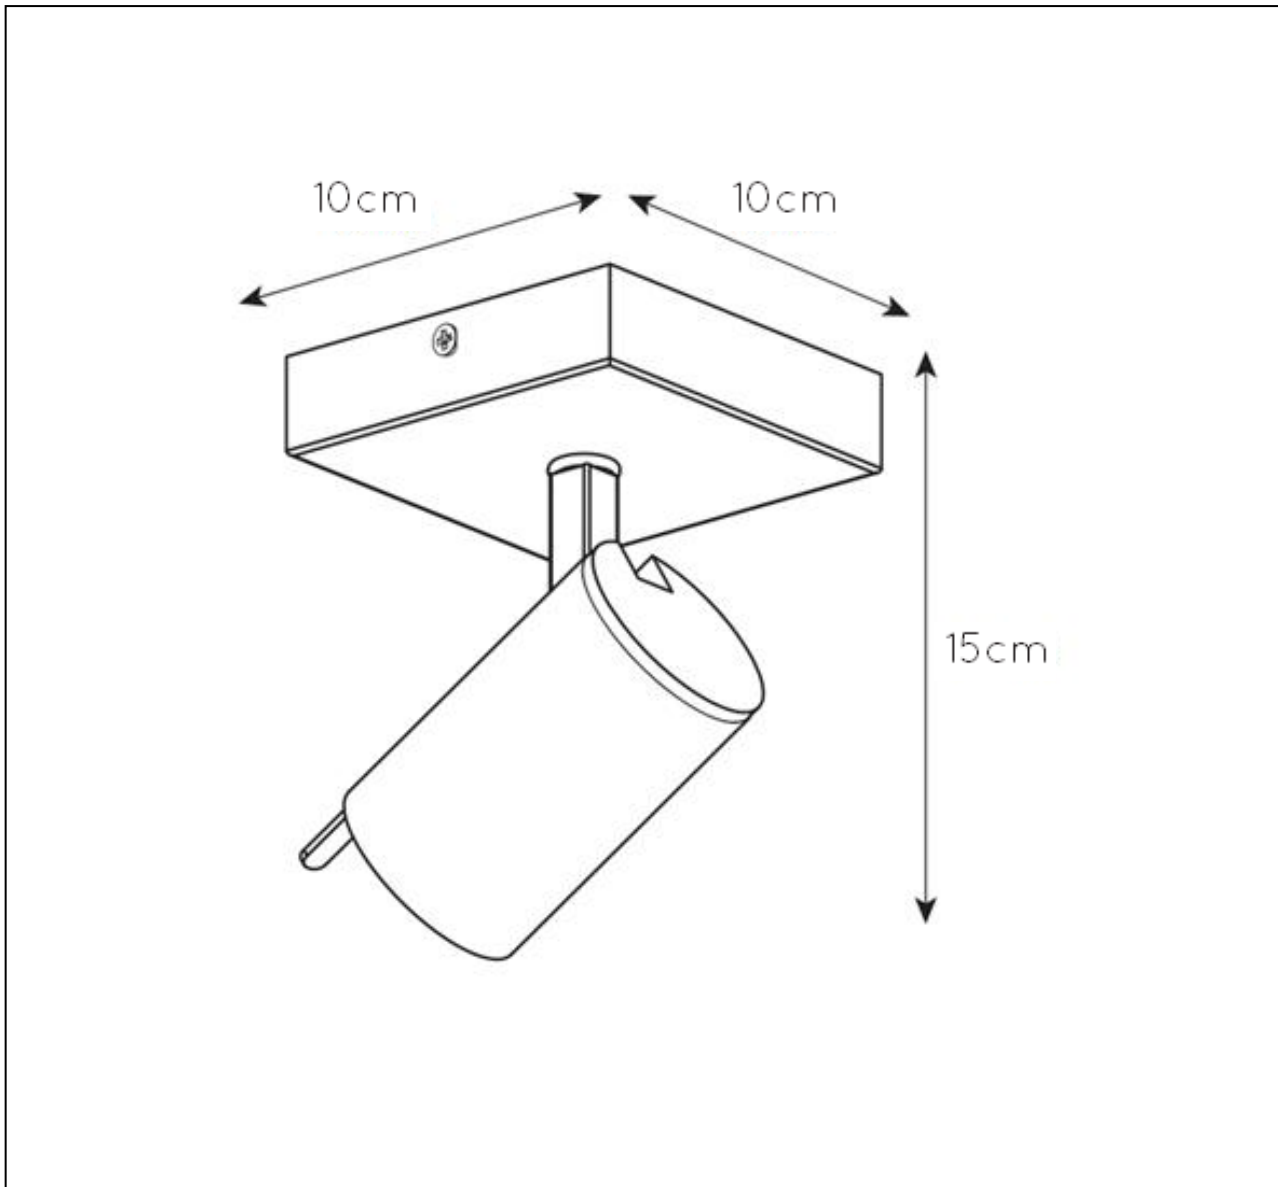

RECOMMENDED LUCIDE  
LIGHT SOURCE

49009/05/30

Light source dimmable : Yes, dim to warm

Light source incl. : Yes

General

Dimensions LxWxH : 10 cm x 10 cm x 15 cm  
 Height minimum : 11.5cm  
 Height maximum : 15cm  
 Dimensions shade LxWxH : 5.3 cm x 5.3cm x 8.9cm  
 Main material : Metal  
 Ceiling rose material : Metal  
 Color : Matt black + satin brass painted  
 Style : Modern  
 Shape : -  
 Weight : 0.4 kg  
 Warranty : 2 years

Product specifications

Dimmable : Yes  
 Light direction : Around (Diffuse)  
 Adjustable in height : Not Adjustable In Height (Before Installation)  
 Directional : Directional  
 Cable : No Cable On Product  
 Cable length : -  
 Sensor : Without Sensor  
 Control : No  
 IP-Class : 20  
 Electric class : 2  
 Light source including: Yes  
 Lamp socket : GU10  
 Light source number : 1  
 Power requirements : 220-240V~50Hz  
 Bulb type & maximum wattage : GU10- max. 5W

# GRONY

Item number : 17998/05/30

EAN code : 5411212176899

For more specifications, dimensions please visit

[www.lucide.com](http://www.lucide.com)

Dit product bevat een lichtbron van energie-efficiëntieklasse A+  
 Ce produit contient une source lumineuse de classe énergétique A+  
 This product contains a light source of energy efficiency class A+  
 Dieses Produkt enthält eine Lichtquelle der Energieeffizienzklasse A+  
 Ten produkt zawiera ród o wiat a o klasie efektywno ci energetycznej A+