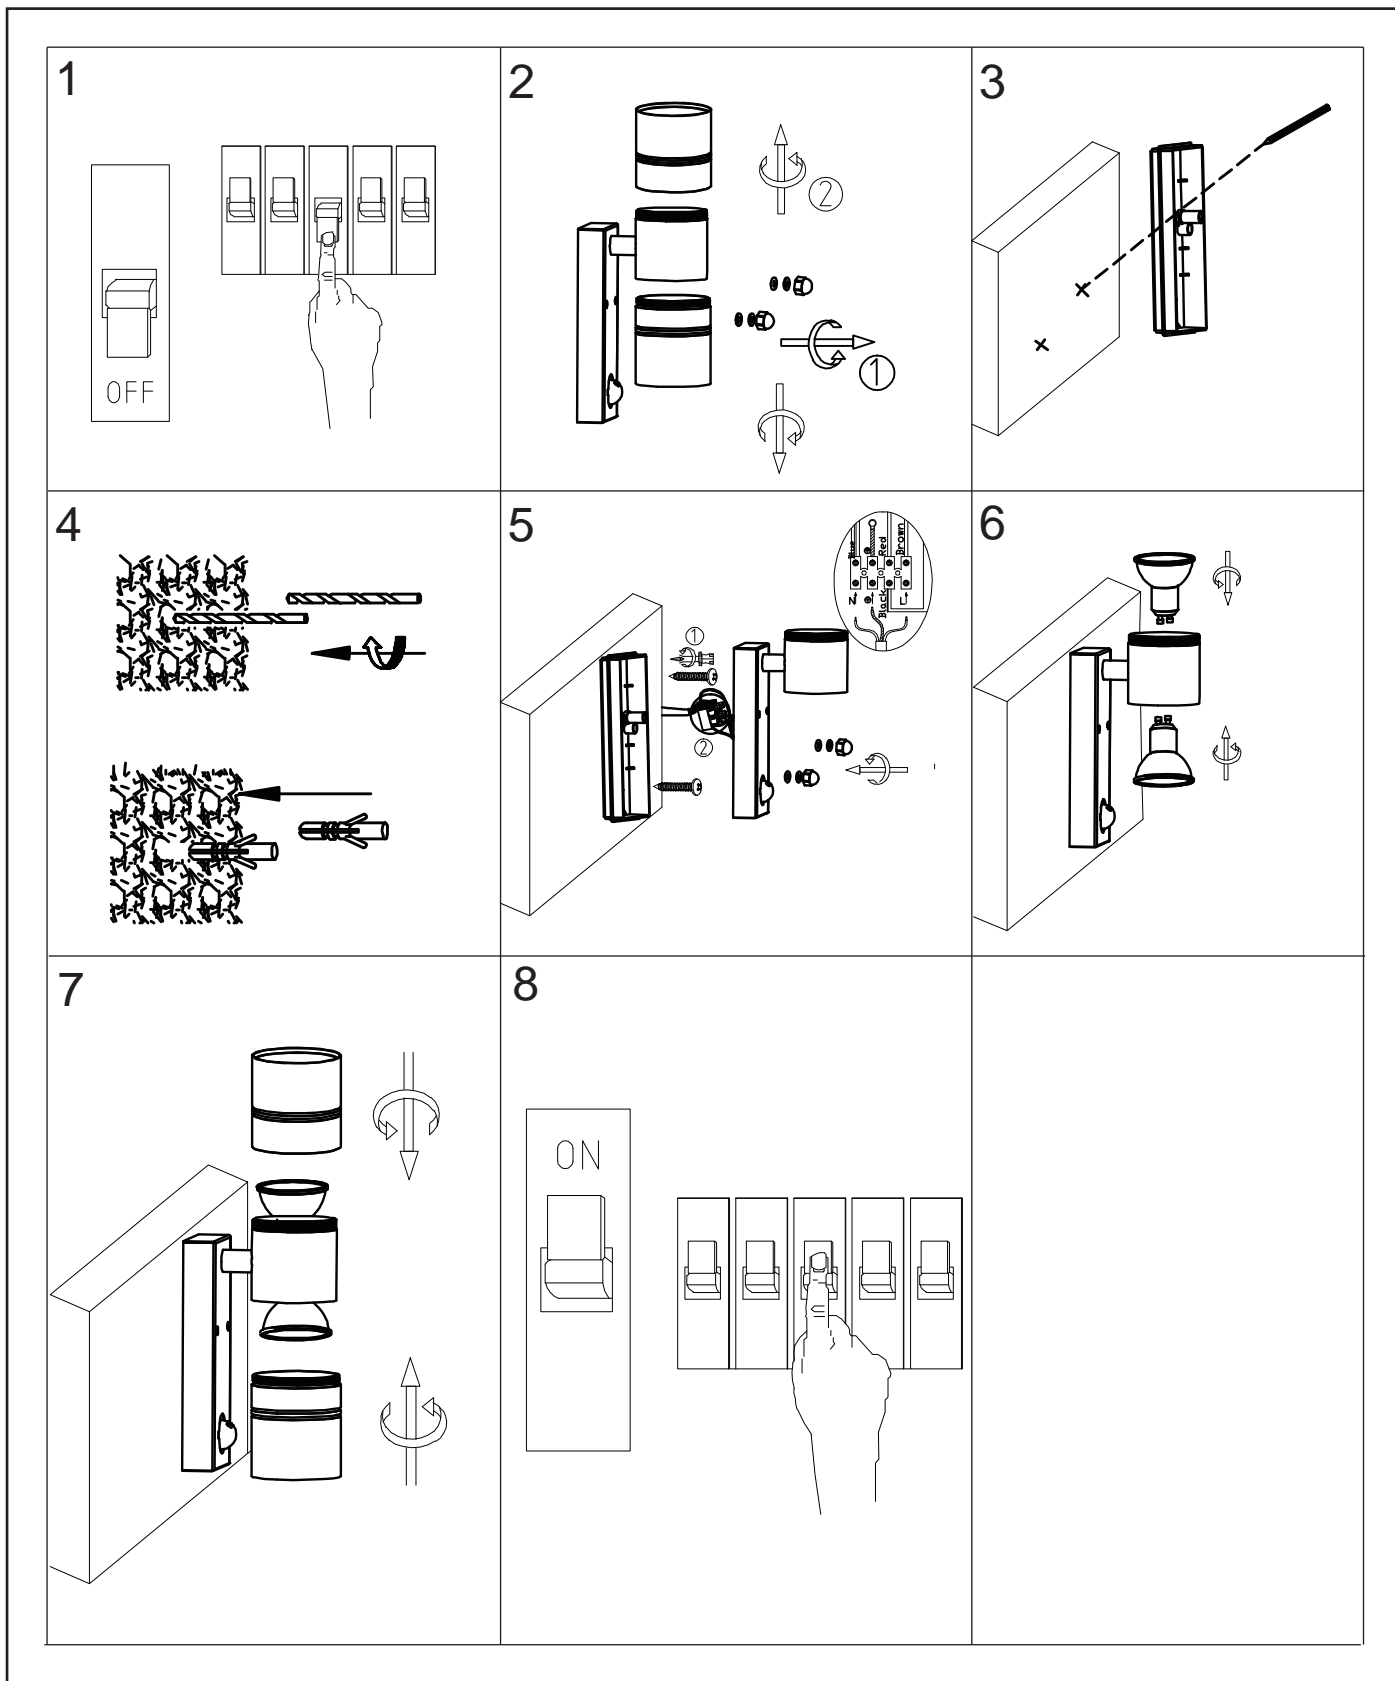

Height minimum : 22.5 cm

Height maximum : 22.5 cm

Dimensions shade LxWxH : 6.3 cm x 6.3cm x 7.2 cm

Main material : Stainless steel

Ceiling rose material : Stainless steel

Color : Satin chrome+Black

Style : Modern

Light source number : 2

Power requirements : 220-240V~50Hz

Bulb type & maximum wattage : GU10 LED 5W

IP44

IP54

IP65

IP67

Explanation of IP numbers for degrees of protection, see safety instruction manual in the box.

For more specifications of this product please visit

www.lucide.com

ARNE-LED

Item number : 14866/10/12

EAN code : 5411212143860

Item number : 14866/10/30

EAN code : 5411212143877

For more specifications, dimensions please visit

www.lucide.com

LUCIDE

INSTALLATION DRAWING SPECIFICATIONS

Dit product bevat een lichtbron van energie-efficiëntieklasse A+
 Ce produit contient une source lumineuse de classe énergétique A+
 This product contains a light source of energy efficiency class A+
 Dieses Produkt enthält eine Lichtquelle der Energieeffizienzklasse A+
 Ten produkt zawiera ród o wiat a o klasie efektywno ci energetycznej A+