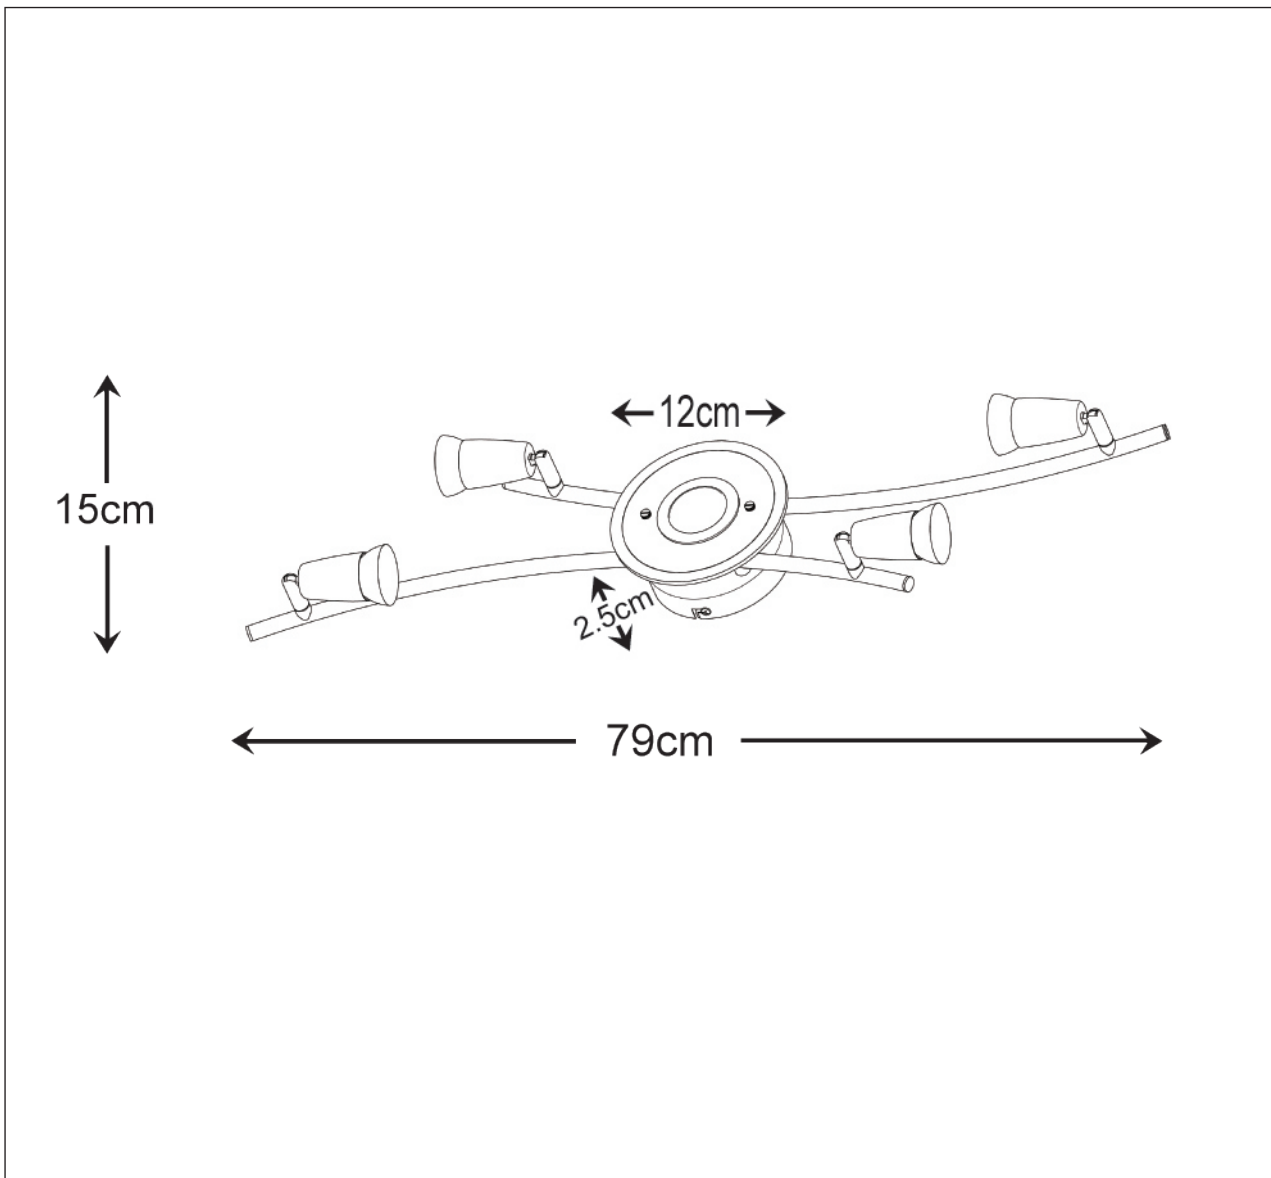

LUCIDE

GENERAL SPECIFICATIONS

RECOMMENDED LUCIDE LIGHT SOURCE

49008/05/60

Light source dimmable: No

Light source incl: Yes

General

Dimensions LxWxH: 79cm x 20cm x 15cm

Height minimum: 15cm

Height maximum: 15cm

Dimensions shade LxWxH:-

Main material: Metal, Glass

Colour: Satin Nickel, Matt White

Style: Modern

Shape:-

Weight: 0.924 kg

Bulb type & maximum wattage: GU10 LED MAX.5W

For more specifications of this product please visit

www.lucide.com

BINGO LED

item number : 13957/25/12
EAN code : 5411212133724
item number : 13957/25/31
EAN code : 5411212133731

For more specifications, dimensions please visit
www.lucide.com

LUCIDE

INSTALLATION DRAWING SPECIFICATIONS

Dit product bevat een lichtbron van energie-efficiëntieklasse A+
 Ce produit contient une source lumineuse de classe énergétique A+
 This product contains a light source of energy efficiency class A+
 Dieses Produkt enthält eine Lichtquelle der Energieeffizienzklasse A+
 Ten produkt zawiera ród o wiat a o klasie efektywno ci energetycznej A+