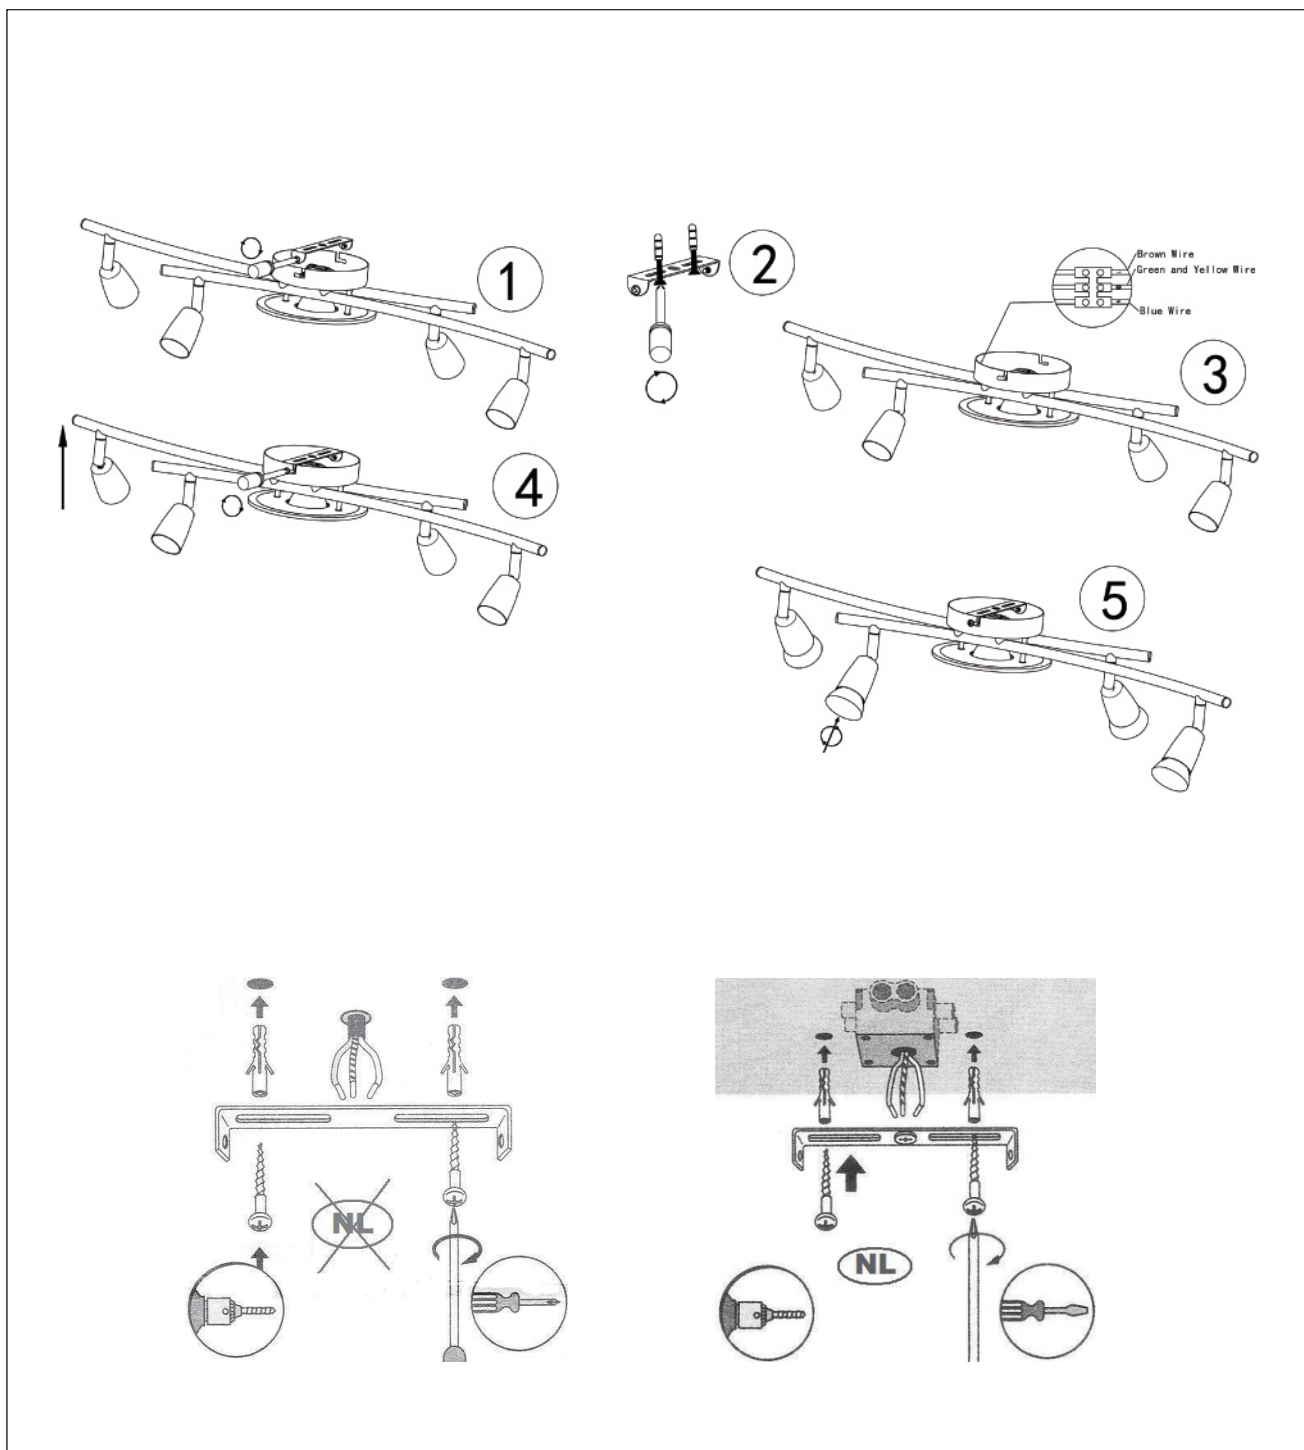

Height minimum: 15cm

Height maximum: 15cm

Dimensions shade LxWxH:-

Main material: Metal, Glass

Colour: Satin Nickel, Matt White

Style: Modern

Shape:-

Weight: 0.924 kg

Sensor: Without Sensor

Control: Light Switch Control

IP-Class: 20

Electric class: 1

Light source including?: Yes

Lamp socket: GU10

Light source number: 5

Power requirement: 220-240V-50HZ

Bulb type & maximum wattage: GU10 LED MAX.5W

For more specifications of this product please visit

www.lucide.com

BINGO LED

item number : 13957/25/12
EAN code : 5411212133724
item number : 13957/25/31
EAN code : 5411212133731

For more specifications, dimensions please visit
www.lucide.com

LUCIDE

INSTALLATION DRAWING SPECIFICATIONS

Dit product bevat een lichtbron van energie-efficiëntieklasse A+
 Ce produit contient une source lumineuse de classe énergétique A+
 This product contains a light source of energy efficiency class A+
 Dieses Produkt enthält eine Lichtquelle der Energieeffizienzklasse A+
 Ten produkt zawiera ród o wiat a o klasie efektywno ci energetycznej A+