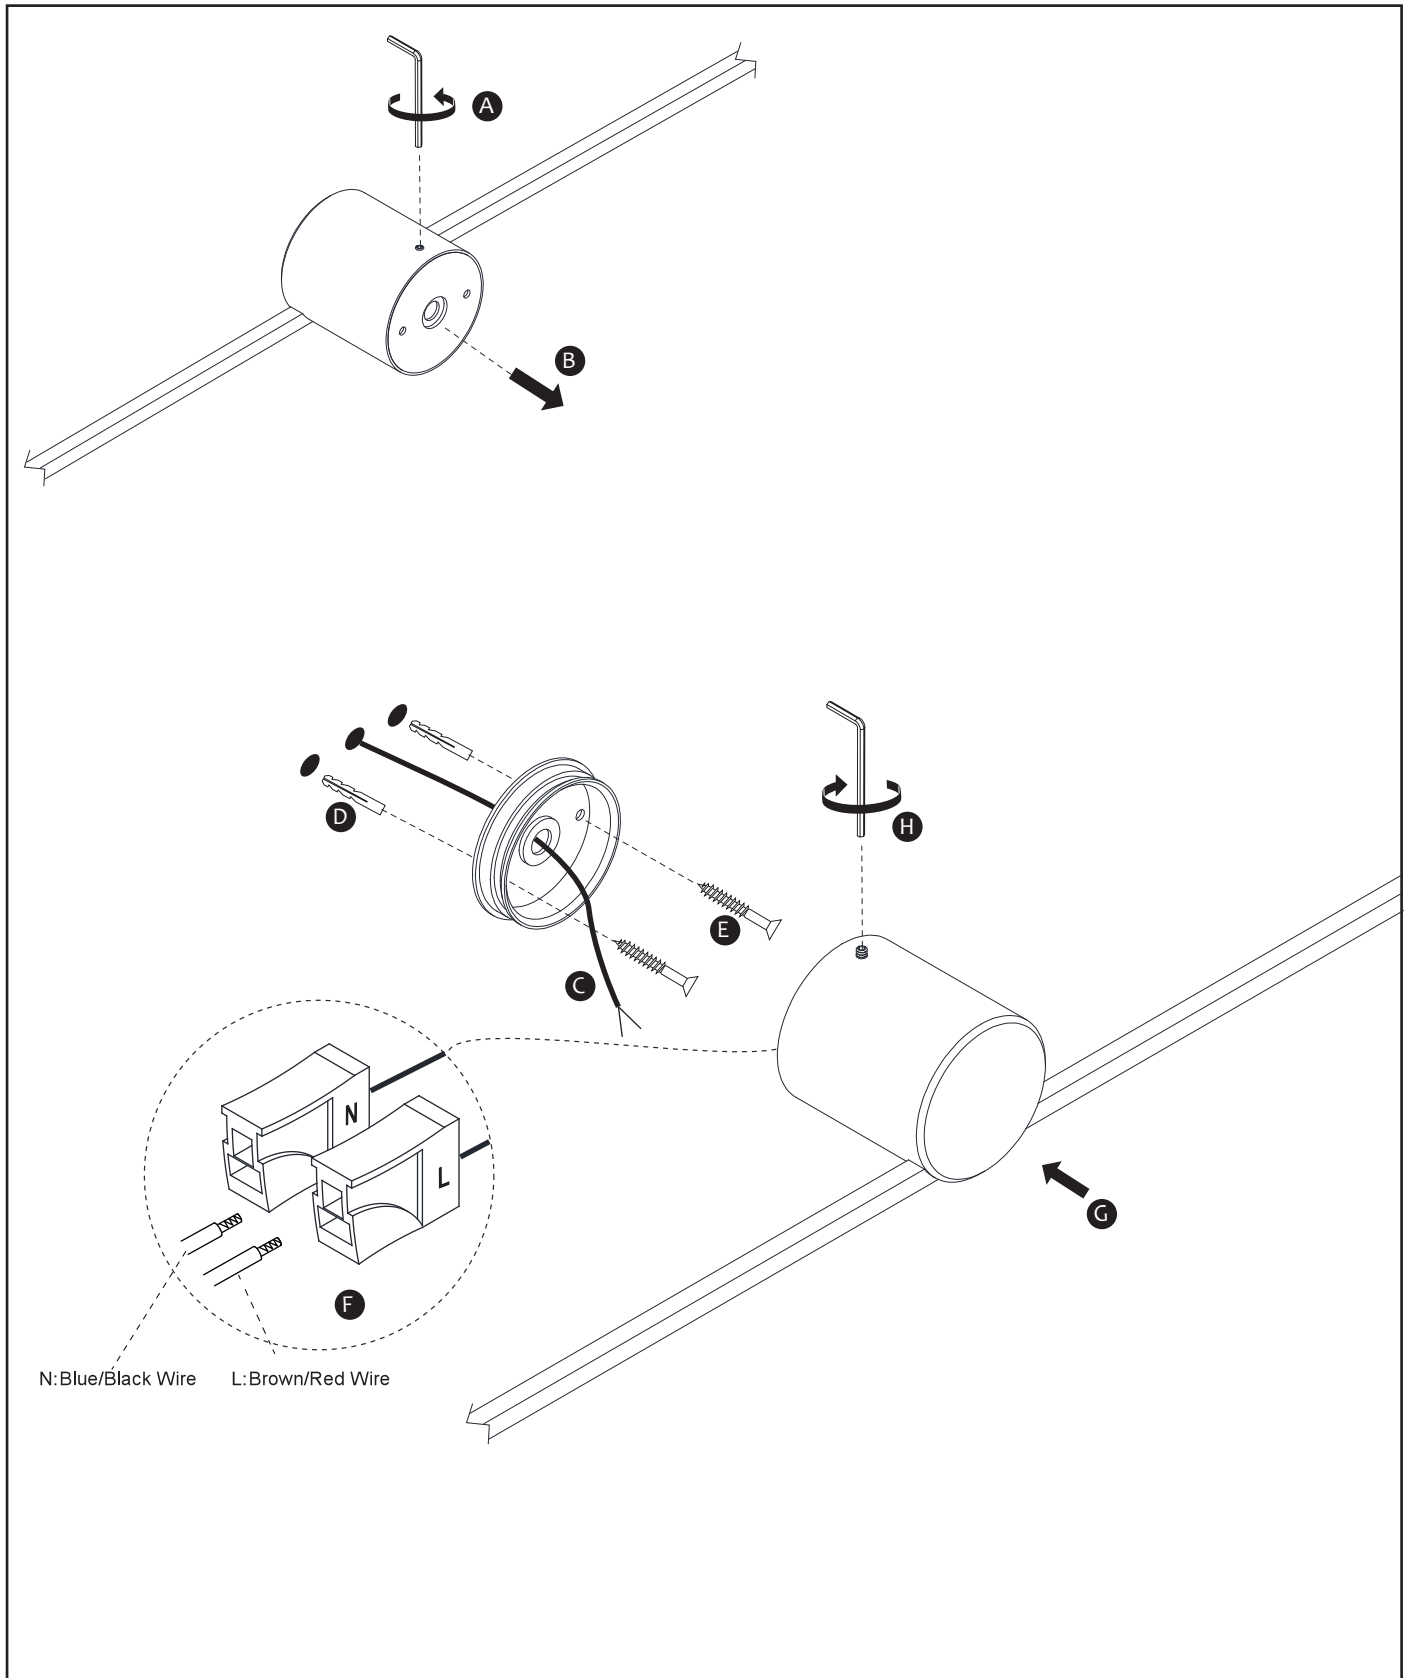

## General

**Dimensions LxWxH :** 60 cm x 6.5 cm x 7.2 cm  
**Height minimum :** 60 cm  
**Height maximum :** 60 cm  
**Dimensions shade LxWxH :** 0.6cm x 9.7 cm  
**Main material :** Aluminium en PS  
**Ceiling rose material :** -  
**Color :** Black  
**Style :** Modern  
**Shape :** Linear  
**Weight :** 0.3 kg  
**Warranty :** 3 years

## Product specifications

**Dimmable :** No  
**Light direction :** Downward  
**Adjustable in height :** Not adjustable In Height (Before Installation)  
**Directional :** Not Directional  
**Cable :** No cable On Product  
**Cable length :** - cm  
**Sensor :** Without Sensor  
**Control :** Light Switch Control  
**IP-Class :** 44  
**Electric class :** 2  
**Light source including? :** Yes  
**Lamp socket :** Integrated LED  
**Light source number :** 1  
**Power requirements :** 220-240V~50Hz  
**Bulb type & maximum wattage :** LED 6W

# MIZAR

Item number : 12201/60/30

EAN code : 5 411212126924

For more specifications, dimensions please visit

[www.lucide.com](http://www.lucide.com)

# INSTALLATION DRAWING SPECIFICATIONS

Dit product bevat een lichtbron van energie-efficiëntieklasse G  
Ce produit contient une source lumineuse de classe énergétique G  
This product contains a light source of energy efficiency class G  
Dieses Produkt enthält eine Lichtquelle der Energieeffizienzklasse G  
Ten produkt zawiera ród o wiat a o klasie efektywno ci energetycznej G