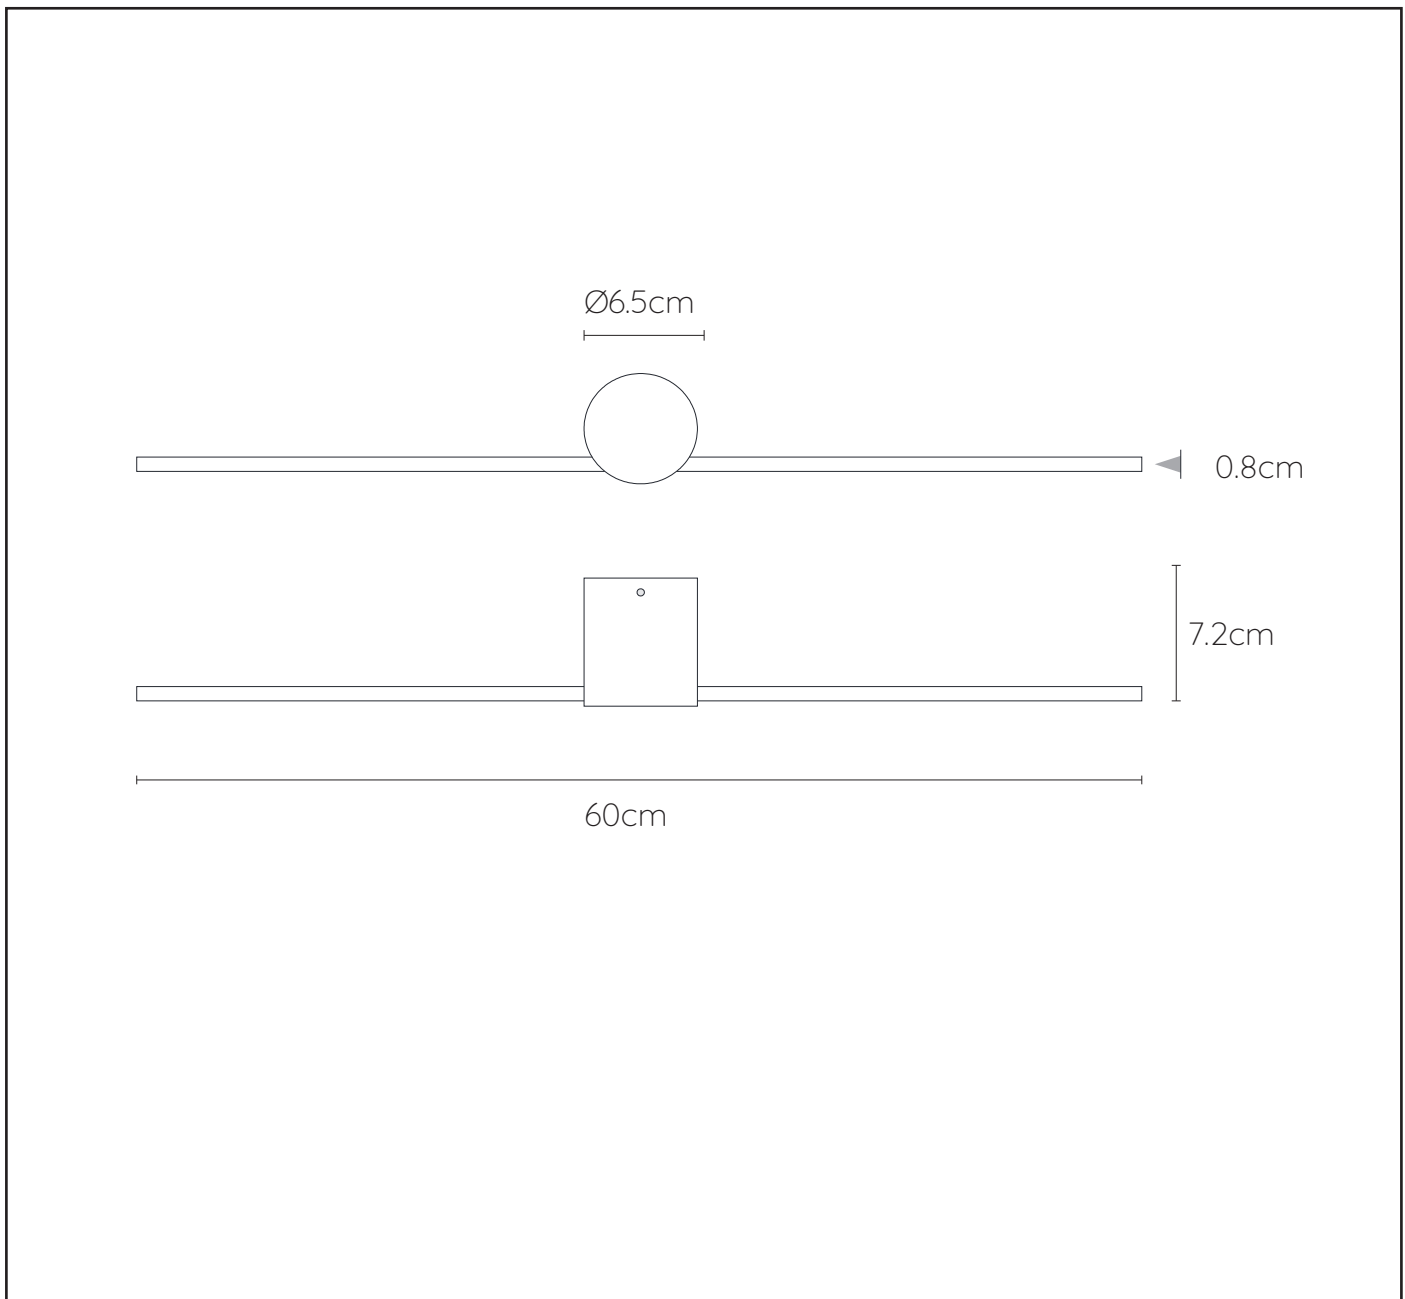

## General

**Dimensions LxWxH :** 60 cm x 6.5 cm x 7.2 cm  
**Height minimum :** 60 cm  
**Height maximum :** 60 cm  
**Dimensions shade LxWxH :** 0.6cm x 9.7 cm  
**Main material :** Aluminium en PS  
**Ceiling rose material :** -  
**Color :** Black  
**Style :** Modern  
**Shape :** Linear  
**Weight :** 0.3 kg  
**Warranty :** 3 years

## Product specifications

**Dimmable :** No  
**Light direction :** Downward  
**Adjustable in height :** Not adjustable In Height (Before Installation)  
**Directional :** Not Directional  
**Cable :** No cable On Product  
**Cable length :** - cm  
**Sensor :** Without Sensor  
**Control :** Light Switch Control  
**IP-Class :** 44  
**Electric class :** 2  
**Light source including? :** Yes  
**Lamp socket :** Integrated LED  
**Light source number :** 1  
**Power requirements :** 220-240V~50Hz  
**Bulb type & maximum wattage :** LED 6W

# MIZAR

Item number : 12201/60/30

EAN code : 5 411212126924

For more specifications, dimensions please visit

[www.lucide.com](http://www.lucide.com)

# INSTALLATION DRAWING SPECIFICATIONS

Dit product bevat een lichtbron van energie-efficiëntieklasse G  
Ce produit contient une source lumineuse de classe énergétique G  
This product contains a light source of energy efficiency class G  
Dieses Produkt enthält eine Lichtquelle der Energieeffizienzklasse G  
Ten produkt zawiera ród o wiat a o klasie efektywno ci energetycznej G