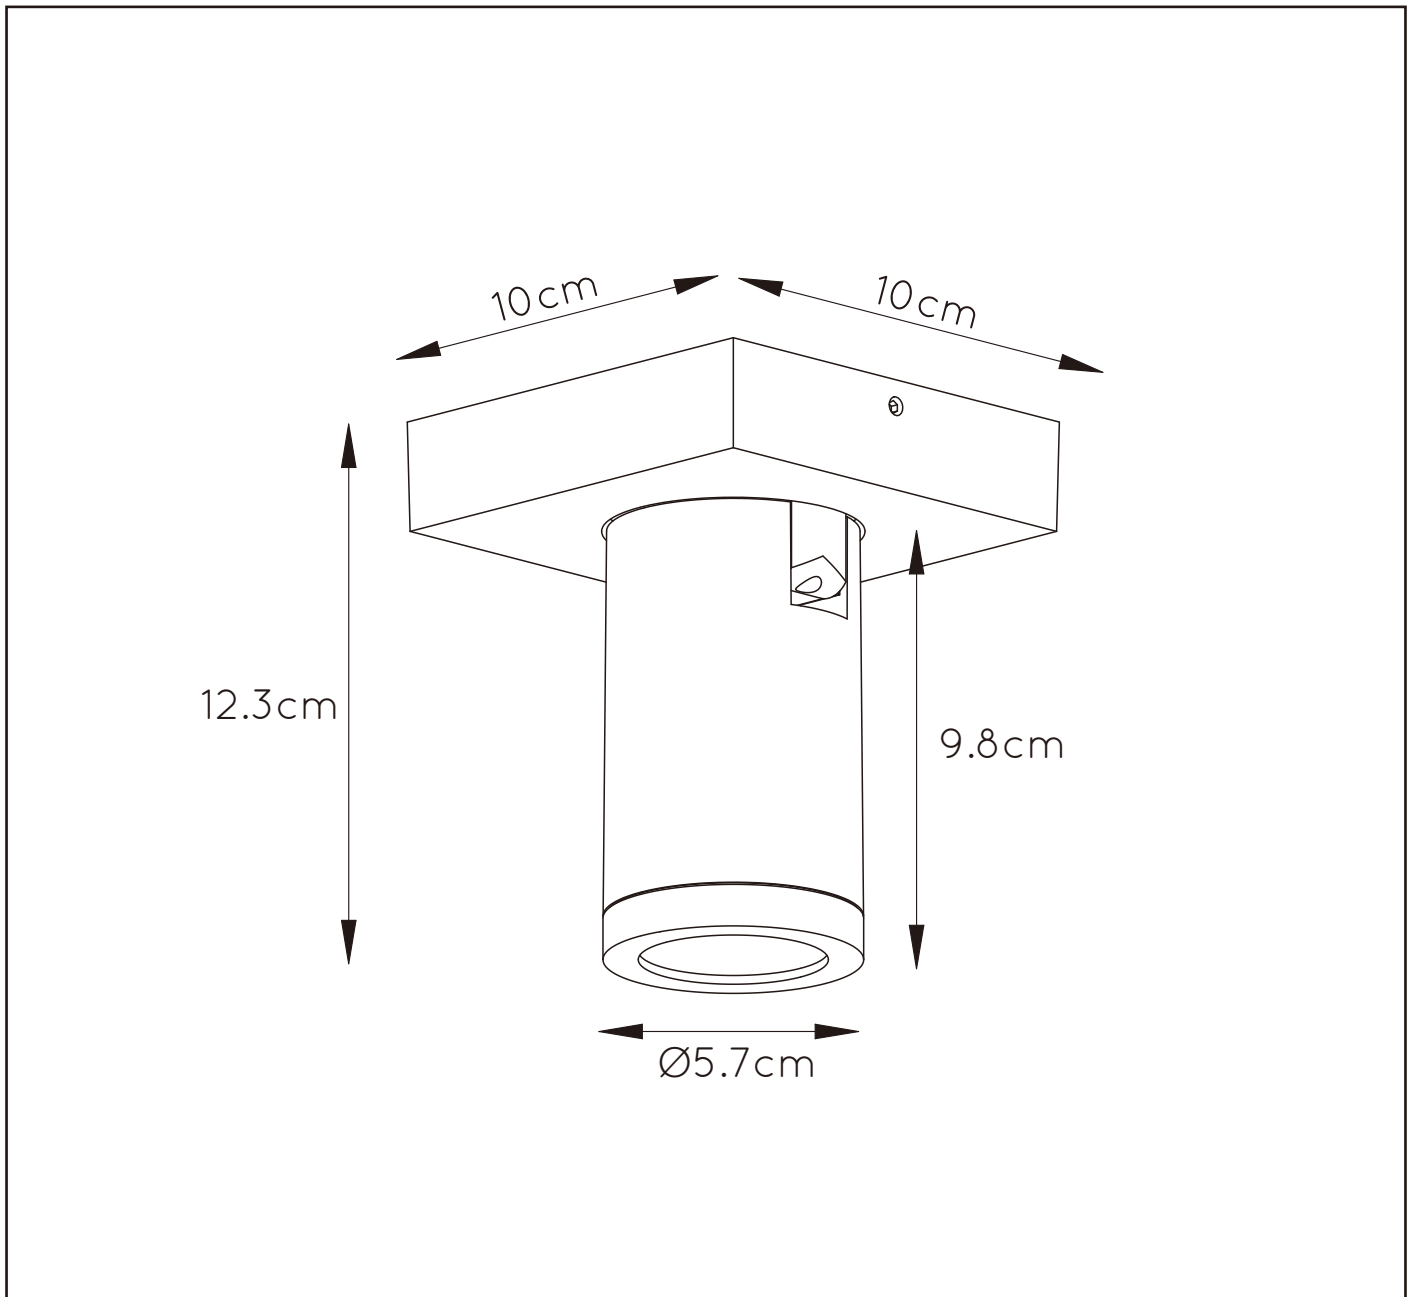

TAYLOR

Item number : 09930/05/31

EAN code : 5411212092625