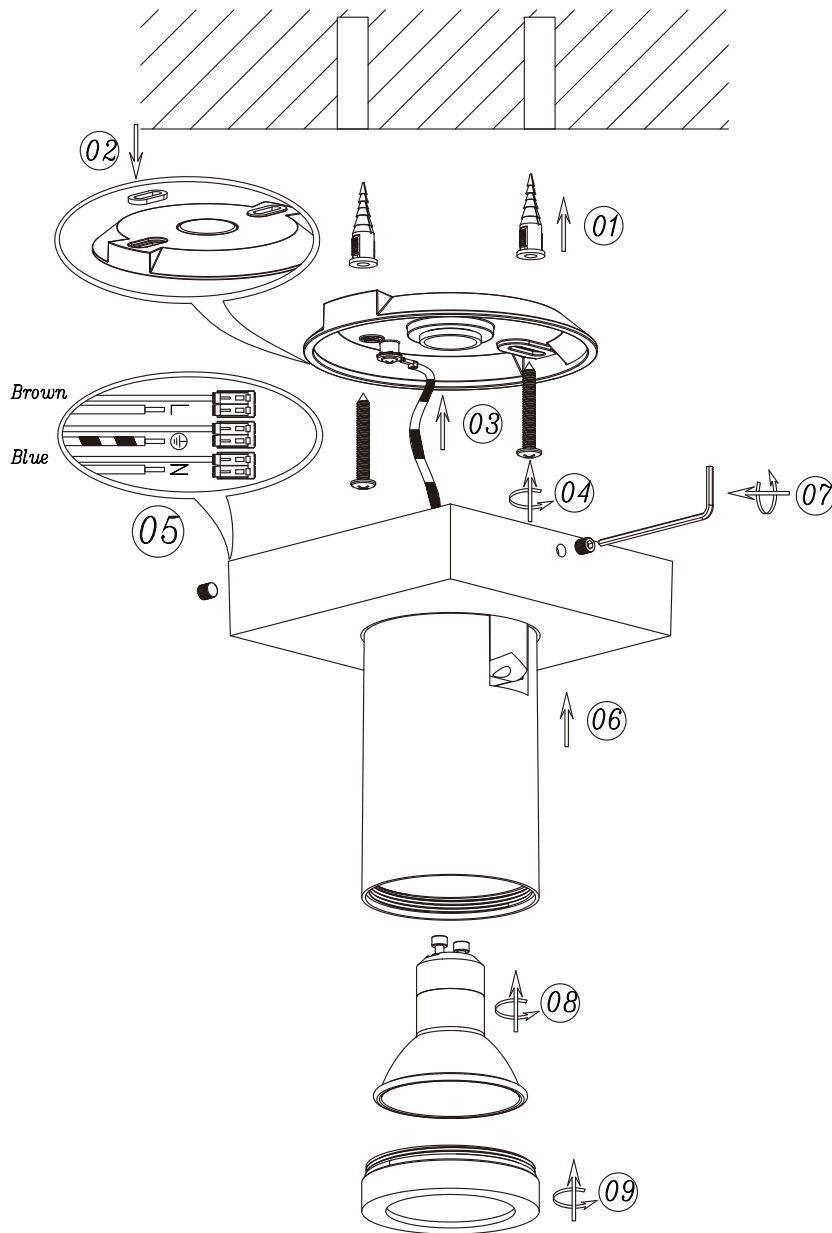

### General

**Dimensions LxWxH** : 10cm x 10cm x 12.3cm  
**Height maximum** : 12.3 cm  
**Dimensions shade LxWxH** : Ø5.7cm x 9.8cm  
**Main material** : aluminium  
**Ceiling rose material** : aluminium  
**Color** : Sand White  
**Style** : Modern  
**Shape** : square  
**Weight** : 0.54kg  
**Warranty** : 2 years

### Product specifications

**Dimmable** : Yes  
**Light direction** : downward  
**Adjustable in height** : Yes  
**Directional** : Directional  
**Cable** : Without Cable  
**Cable length** : N/A  
**Sensor** : Without Sensor  
**Control** : Light Switch Control  
**IP-Class** : 44  
**Electric class** : 1  
**Light source including** ? : Yes  
**Lamp socket** : GU10  
**Light source number** : 1  
**Power requirements** : 220-240V~50Hz  
**Bulb type & maximum wattage** : GU10 LED MAX.5W

# TAYLOR

Item number : 09930/05/31

EAN code : 5411212092625

Dit product bevat een lichtbron van energie-efficiëntieklasse A+  
 Ce produit contient une source lumineuse de classe énergétique A+  
 This product contains a light source of energy efficiency class A+  
 Dieses Produkt enthält eine Lichtquelle der Energieeffizienzklasse A+  
 Ten produkt zawiera ród o wiat a o klasie efektywno ci energetycznej A+