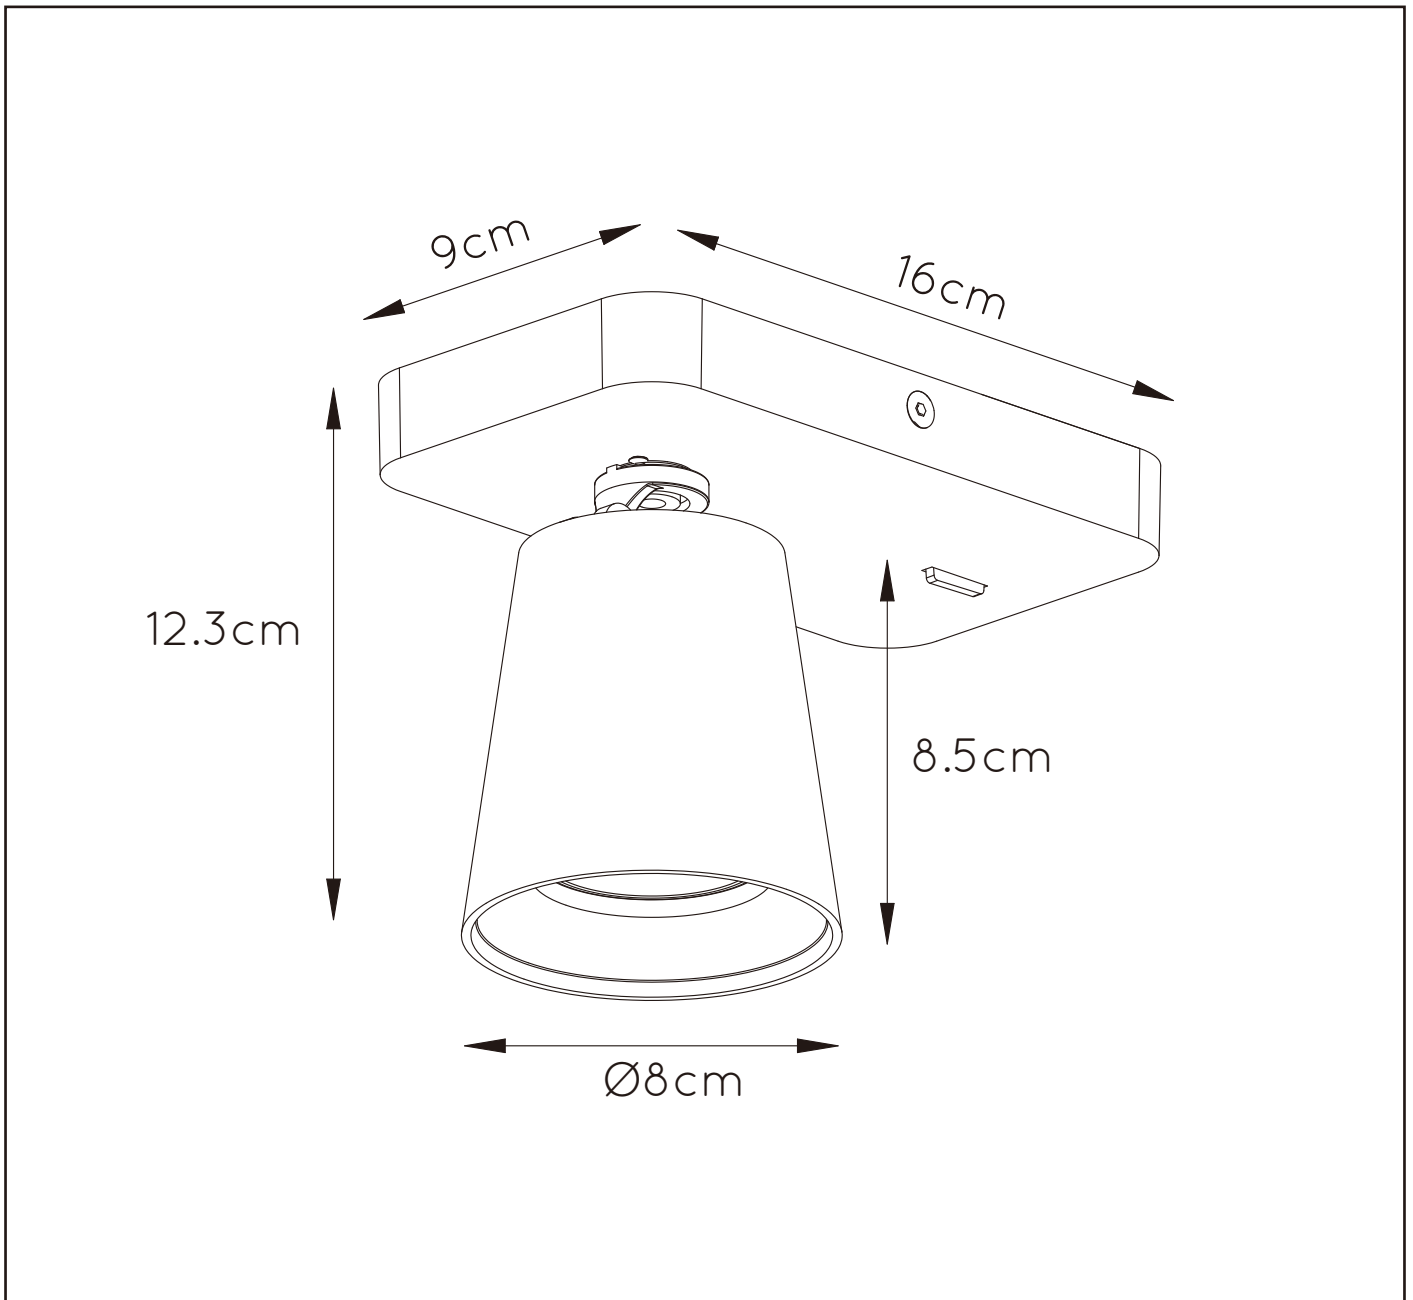

**RECOMMENDED LUCIDE LIGHT SOURCE**

**49009/05/30**

Light source dimmable : Yes. Dim to warm  
Light source incl. : Yes

**General**

**Dimensions LxWxH :** 16cm x 9cm x 12.2cm  
**Height maximum :** 12.2cm  
**Dimensions shade LxWxH :** D8cm x 8.5cm  
**Main material :** aluminium  
**Ceiling rose material :** aluminium  
**Color :** Black/GOLD  
**Style :** Modern  
**Shape :** oblong  
**Weight :** 0.358kg  
**Warranty :** 2 years

**Product specifications**

**Dimmable :** No  
**Light direction :** downward  
**Adjustable in height :** Yes  
**Directional :** Directional  
**Cable :** Without Cable  
**Cable length :** N/A  
**Sensor :** Without Sensor  
**Control :** Light Switch Control  
**IP-Class :** IP20  
**Electric class :** 1  
**Light source including ?:** Yes  
**Lamp socket :** GU10  
**Light source number :** 1  
**Power requirements :** 220-240V~50Hz  
**Bulb type & maximum wattage :** GU10 LED MAX.5W

# TURNON

Item number : 09928/05/30

EAN code : 5411212092502

Dit product bevat een lichtbron van energie-efficiëntieklasse A+  
 Ce produit contient une source lumineuse de classe énergétique A+  
 This product contains a light source of energy efficiency class A+  
 Dieses Produkt enthält eine Lichtquelle der Energieeffizienzklasse A+  
 Ten produkt zawiera ród o wiat a o klasie efektywno ci energetycznej A+