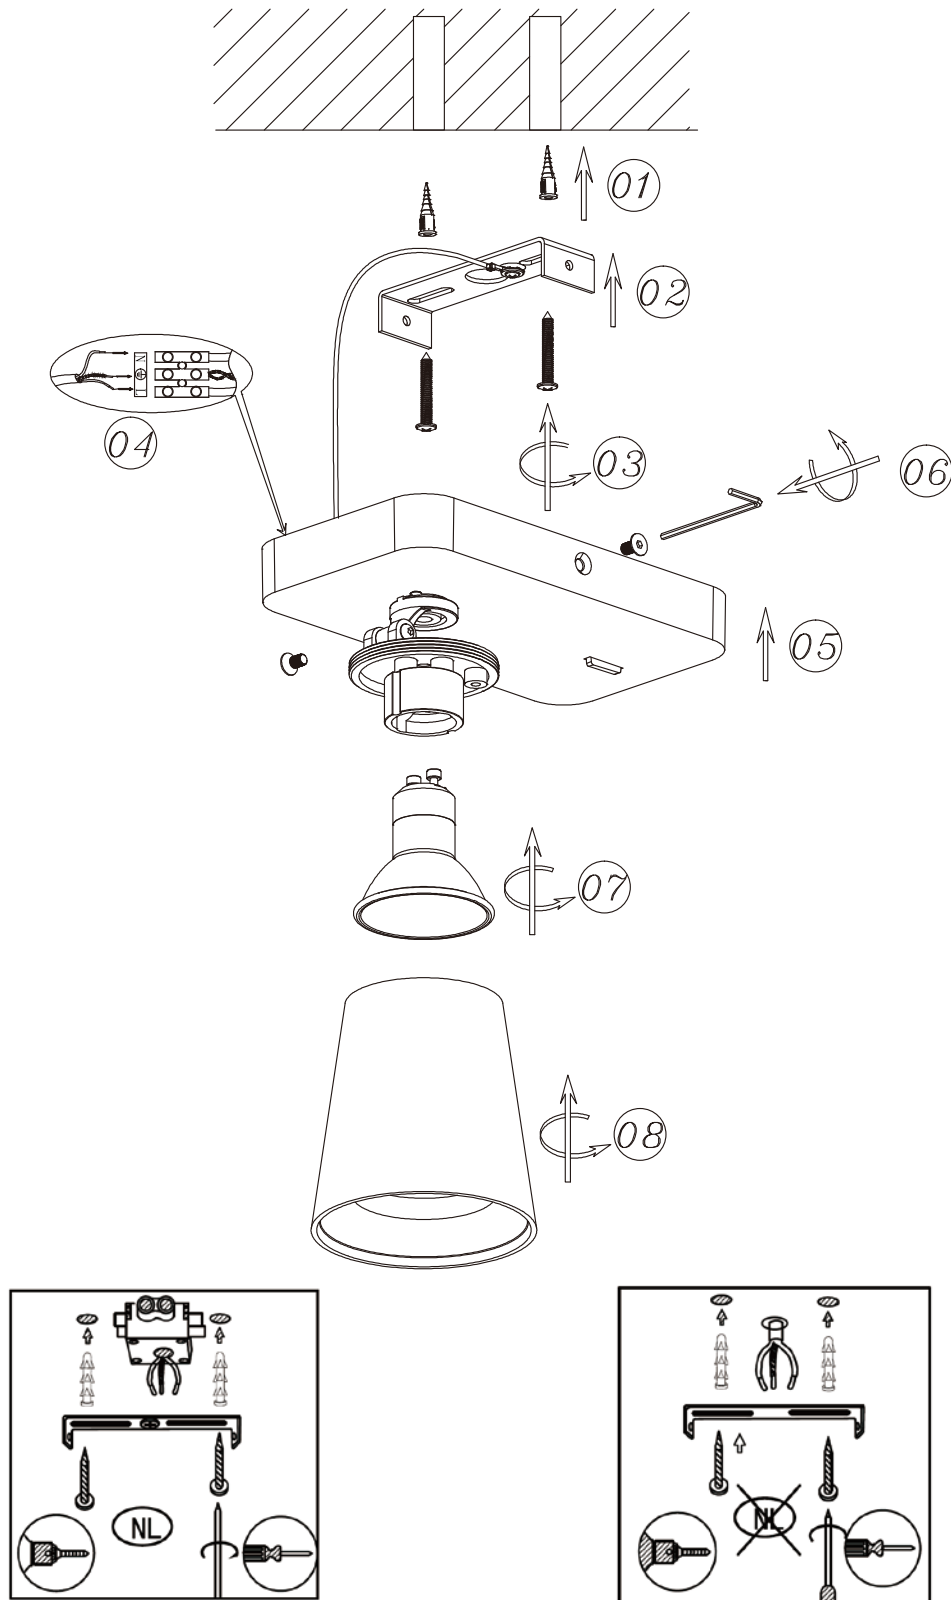

**RECOMMENDED LUCIDE LIGHT SOURCE**

**49009/05/30**

Light source dimmable : Yes. Dim to warm  
Light source incl. : Yes

**General**

**Dimensions LxWxH :** 16cm x 9cm x 12.2cm  
**Height maximum :** 12.2cm  
**Dimensions shade LxWxH :** D8cm x 8.5cm  
**Main material :** aluminium  
**Ceiling rose material :** aluminium  
**Color :** Black/GOLD  
**Style :** Modern  
**Shape :** oblong  
**Weight :** 0.358kg  
**Warranty :** 2 years

**Product specifications**

**Dimmable :** No  
**Light direction :** downward  
**Adjustable in height :** Yes  
**Directional :** Directional  
**Cable :** Without Cable  
**Cable length :** N/A  
**Sensor :** Without Sensor  
**Control :** Light Switch Control  
**IP-Class :** IP20  
**Electric class :** 1  
**Light source including ?:** Yes  
**Lamp socket :** GU10  
**Light source number :** 1  
**Power requirements :** 220-240V~50Hz  
**Bulb type & maximum wattage :** GU10 LED MAX.5W

# TURNON

Item number : 09928/05/30

EAN code : 5411212092502

Dit product bevat een lichtbron van energie-efficiëntieklasse A+  
 Ce produit contient une source lumineuse de classe énergétique A+  
 This product contains a light source of energy efficiency class A+  
 Dieses Produkt enthält eine Lichtquelle der Energieeffizienzklasse A+  
 Ten produkt zawiera ród o wiat a o klasie efektywno ci energetycznej A+