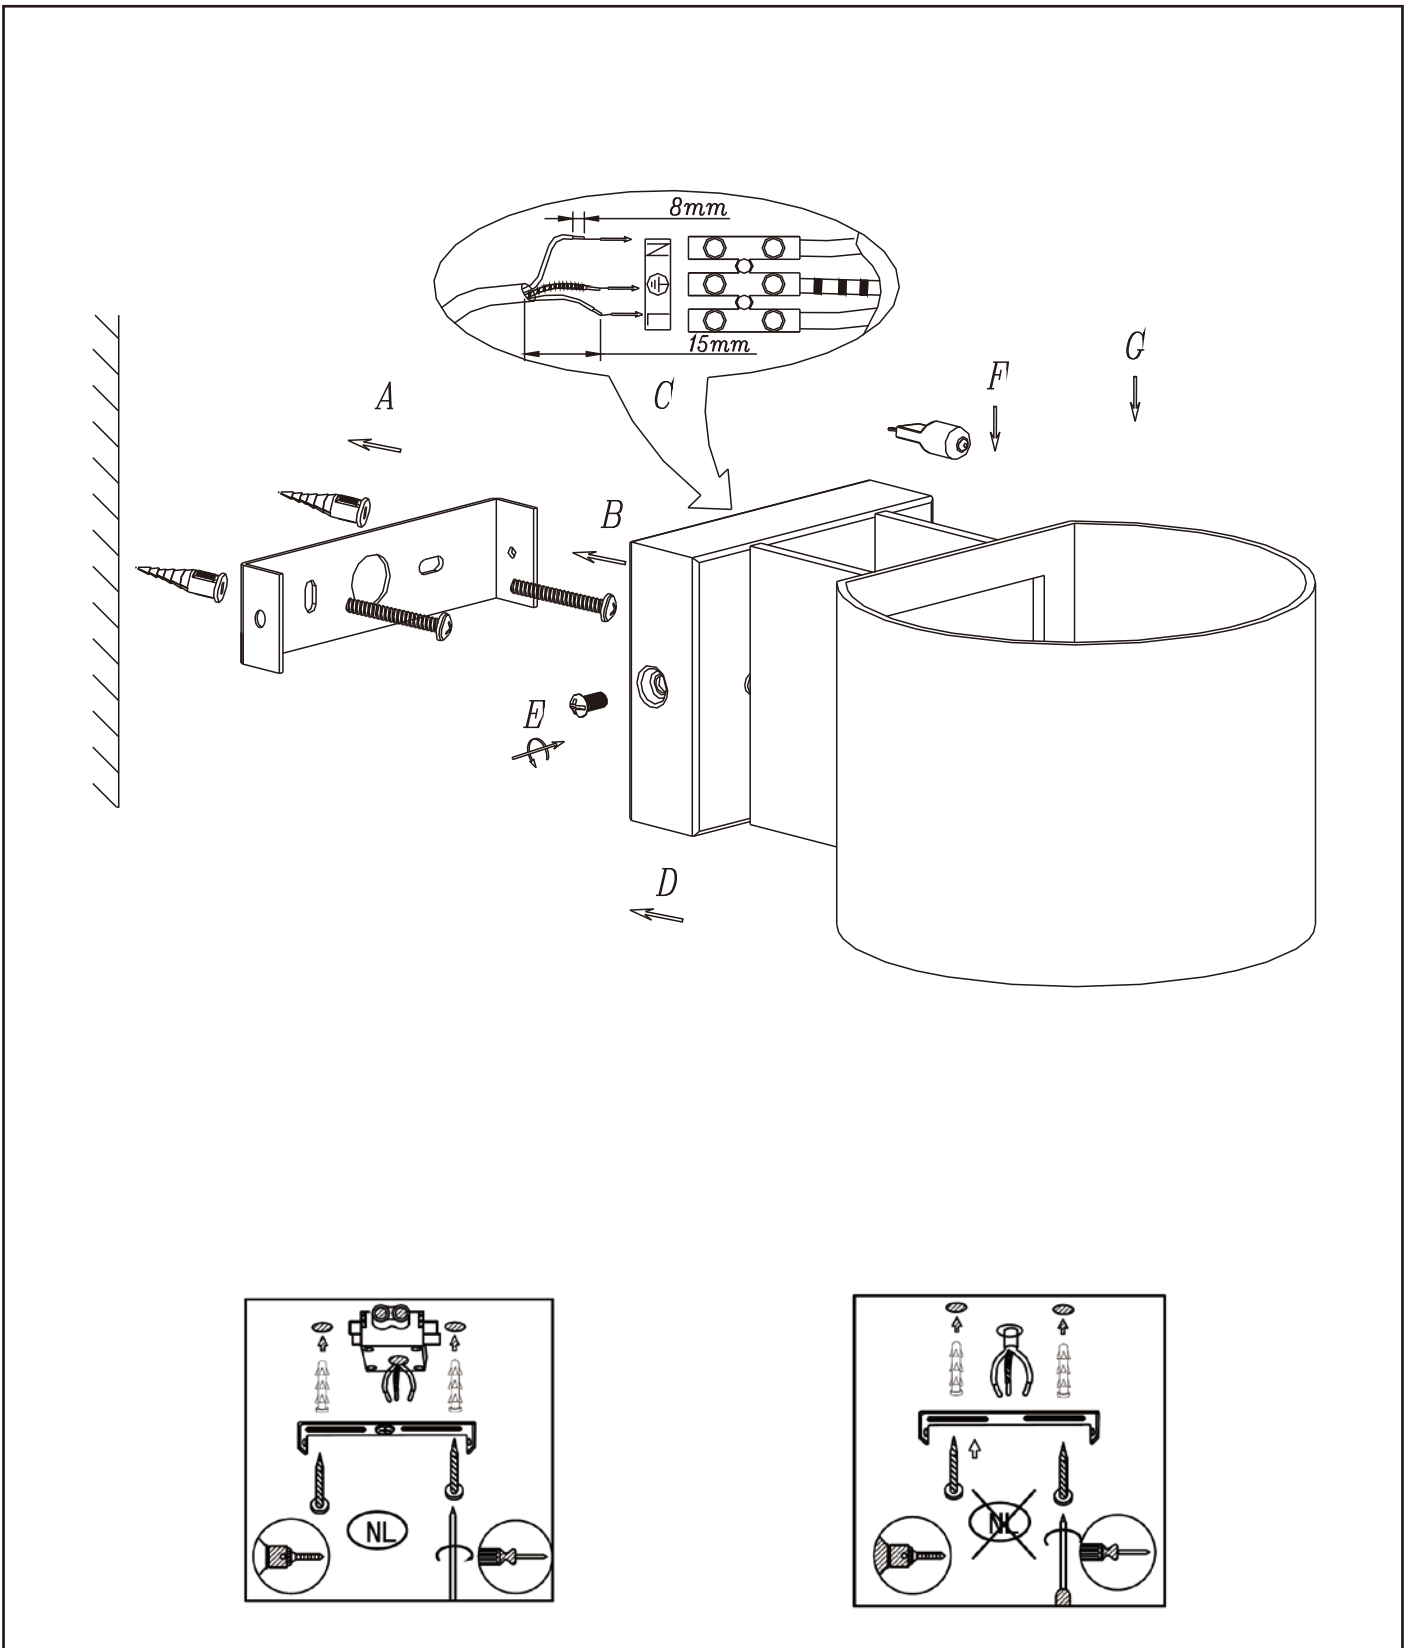

LUCIDE

INSTALLATION DRAWING SPECIFICATIONS

Dit product bevat een lichtbron van energie-efficiëntieklasse A++
Ce produit contient une source lumineuse de classe énergétique A++
This product contains a light source of energy efficiency class A++
Dieses Produkt enthält eine Lichtquelle der Energieeffizienzklasse A++
Ten produkt zawiera ród o wiat a o klasie efektywno ci energetycznej A++