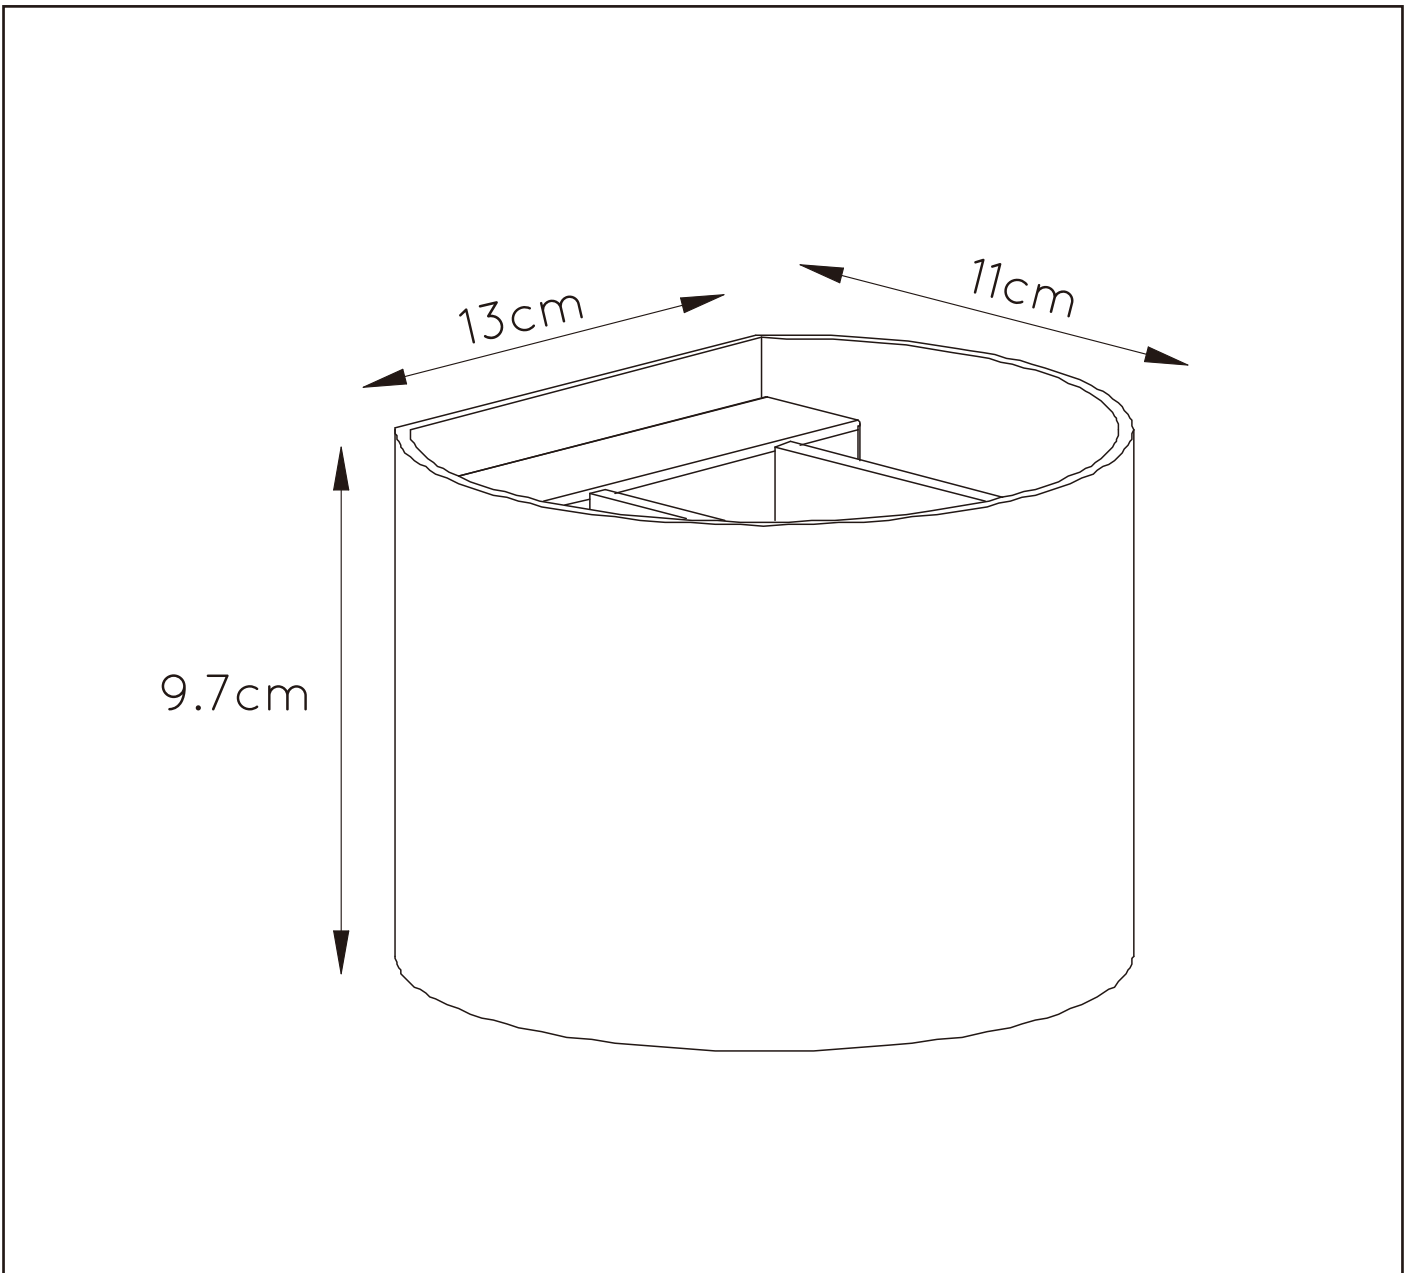

XIO

Item number : 09218/04/30

EAN code : 5411212092007

Item number : 09218/04/31

EAN code : 5411212091918

Item number : 09218/04/36

EAN code : 5411212091925