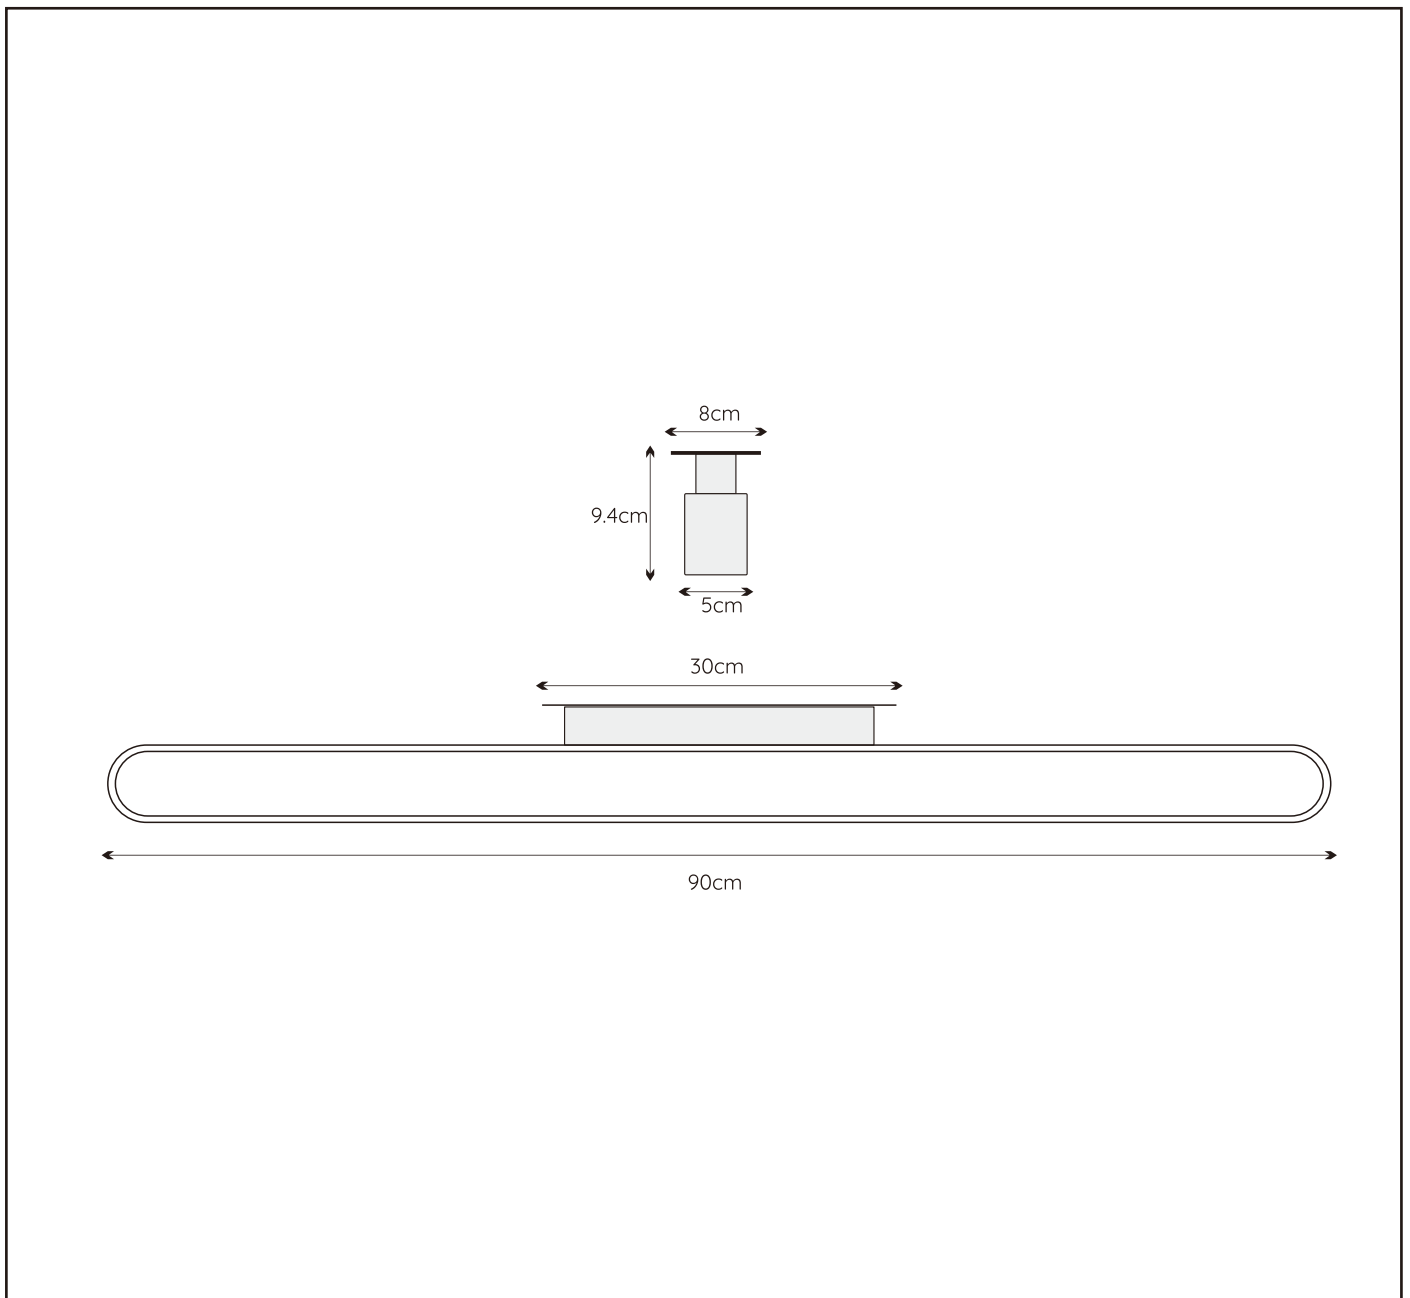

LUCIDE

item number : 04209/18/30
EAN code : 5411212040473

MADELON

General

Dimensions LxWxH : 90 cm x 9.4 cm x 8 cm
Height minimum : 5 cm
Height maximum : 8 cm
Dimensions shade LxWxH : 90 cm x 6.5 cm x 5 cm
Main material : Steel and Acrylic
Ceiling rose material : -
Color : Sand black and Milky white
Style : Modern
Shape : Strip shape
Weight : 2.26 kg
Warranty : 3 year warranty

Installation of items in bathroom:

Product specifications

Dimmable : No
Light direction : Around (Diffuse)
Adjustable in height : Not adjustable In Height
(Before Installation)
Directional : Not Directional
Cable : No cable On Product
Cable length : - cm
Sensor : Without Sensor
Control : Light Switch Control
IP-Class : 44
Electric class : 1
Light source including ?: Yes
Lamp socket : SMD LED
Light source number : 1
Power requirements : 220-240V~50Hz
Bulb tube & maximum wattage : SMD LED 18W

For more specifications of
this product please visit
www.lucide.com

MADELON

Item number : 04209/18/30

EAN code : 5 4112120 40473

Dit product bevat een lichtbron van energie-efficiëntieklasse G
 Ce produit contient une source lumineuse de classe énergétique G
 Dieses Produkt enthält eine Lichtquelle der Energieeffizienzklasse G
 This product contains a light source of energy efficiency class G
 Ten produkt zawiera źródło światła o klasie efektywności energetycznej G