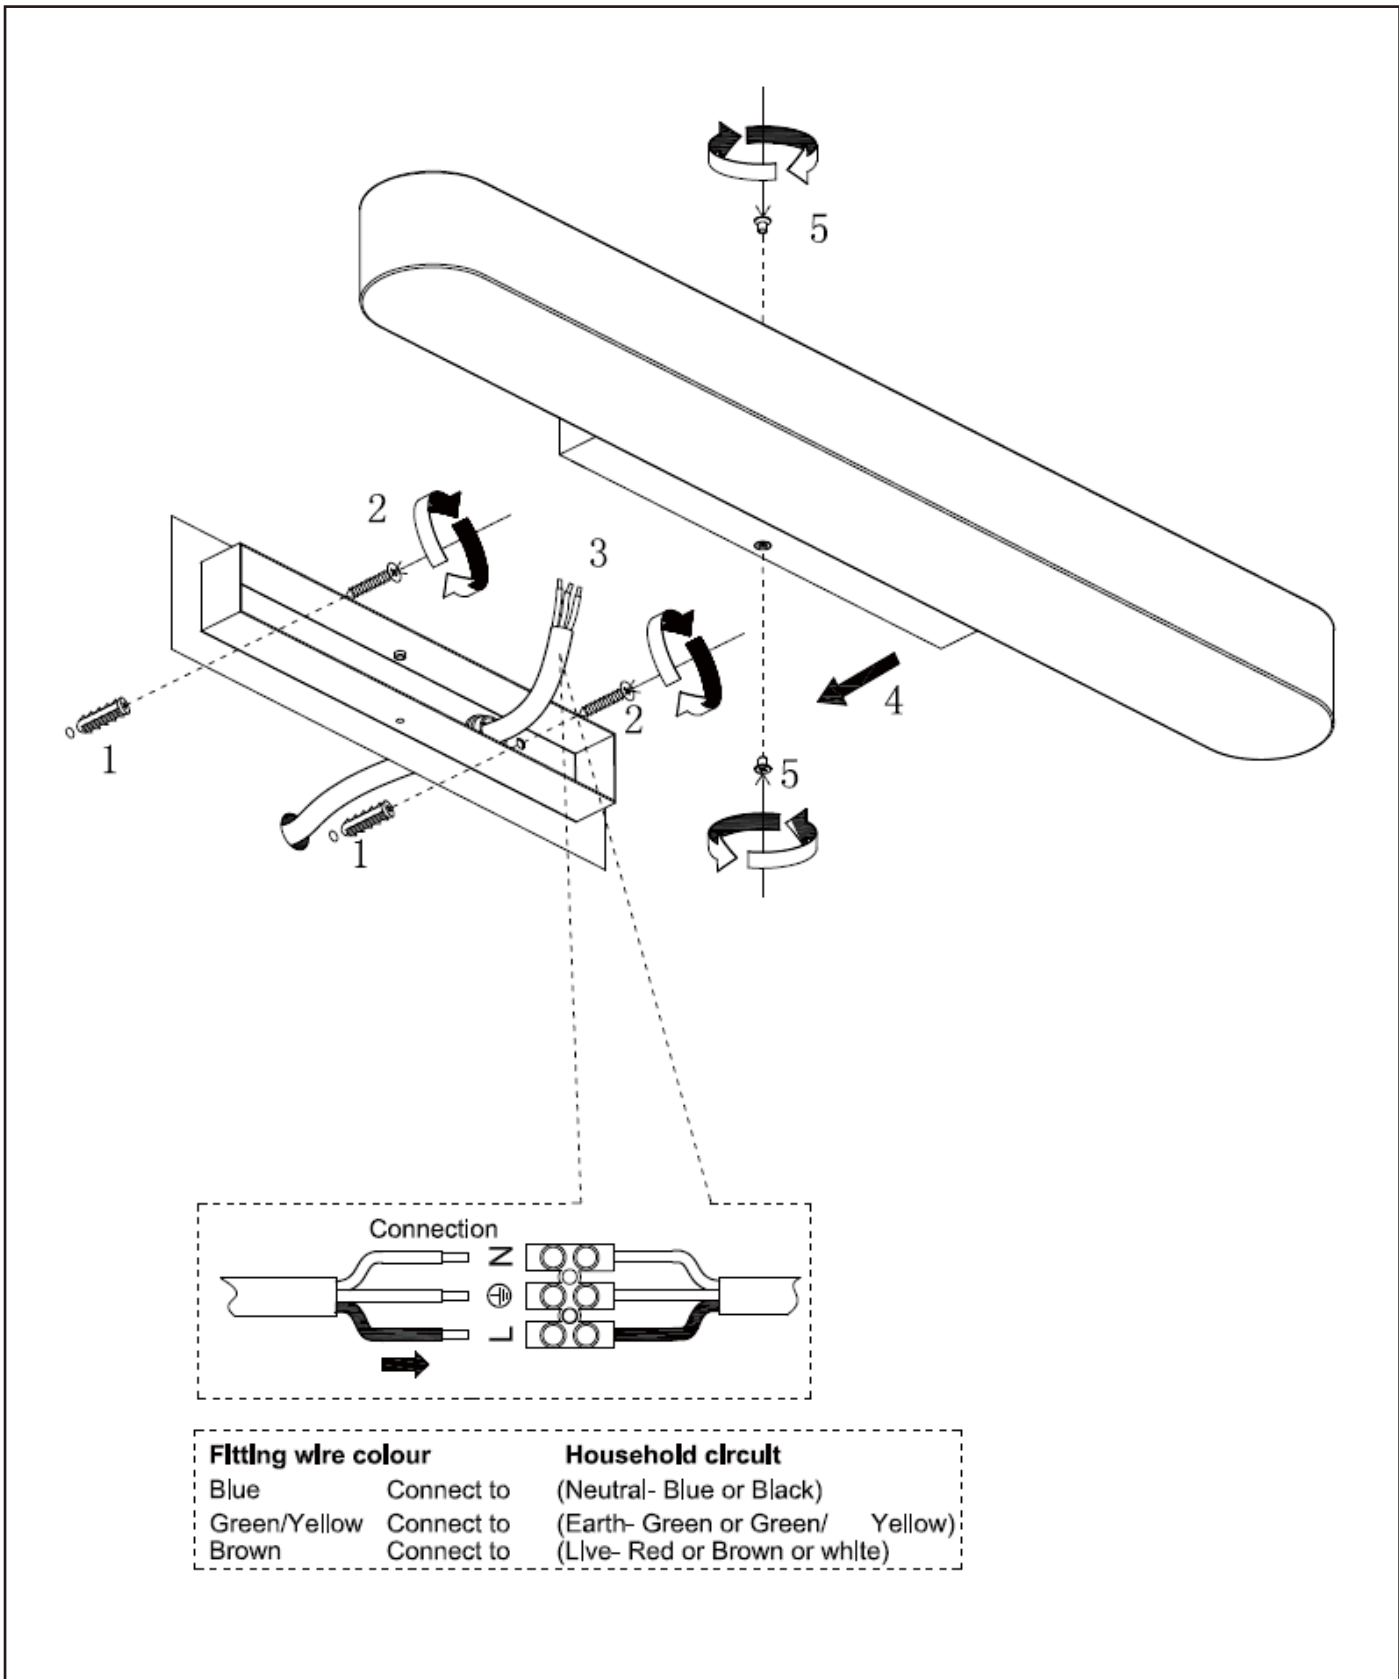

LUCIDE

item number : 04209/18/30
EAN code : 5411212040473

MADELON

General

Dimensions LxWxH : 90 cm x 9.4 cm x 8 cm
Height minimum : 5 cm
Height maximum : 8 cm
Dimensions shade LxWxH : 90 cm x 6.5 cm x 5 cm
Main material : Steel and Acrylic
Ceiling rose material : -
Color : Sand black and Milky white
Style : Modern
Shape : Strip shape
Weight : 2.26 kg
Warranty : 3 year warranty

Installation of items in bathroom:

Product specifications

Dimmable : No
Light direction : Around (Diffuse)
Adjustable in height : Not adjustable In Height
(Before Installation)
Directional : Not Directional
Cable : No cable On Product
Cable length : - cm
Sensor : Without Sensor
Control : Light Switch Control
IP-Class : 44
Electric class : 1
Light source including ?: Yes
Lamp socket : SMD LED
Light source number : 1
Power requirements : 220-240V~50Hz
Bulb tube & maximum wattage : SMD LED 18W

For more specifications of
this product please visit
www.lucide.com

MADELON

Item number : 04209/18/30

EAN code : 5 4112120 40473

Dit product bevat een lichtbron van energie-efficiëntieklasse G
 Ce produit contient une source lumineuse de classe énergétique G
 Dieses Produkt enthält eine Lichtquelle der Energieeffizienzklasse G
 This product contains a light source of energy efficiency class G
 Ten produkt zawiera źródło światła o klasie efektywności energetycznej G