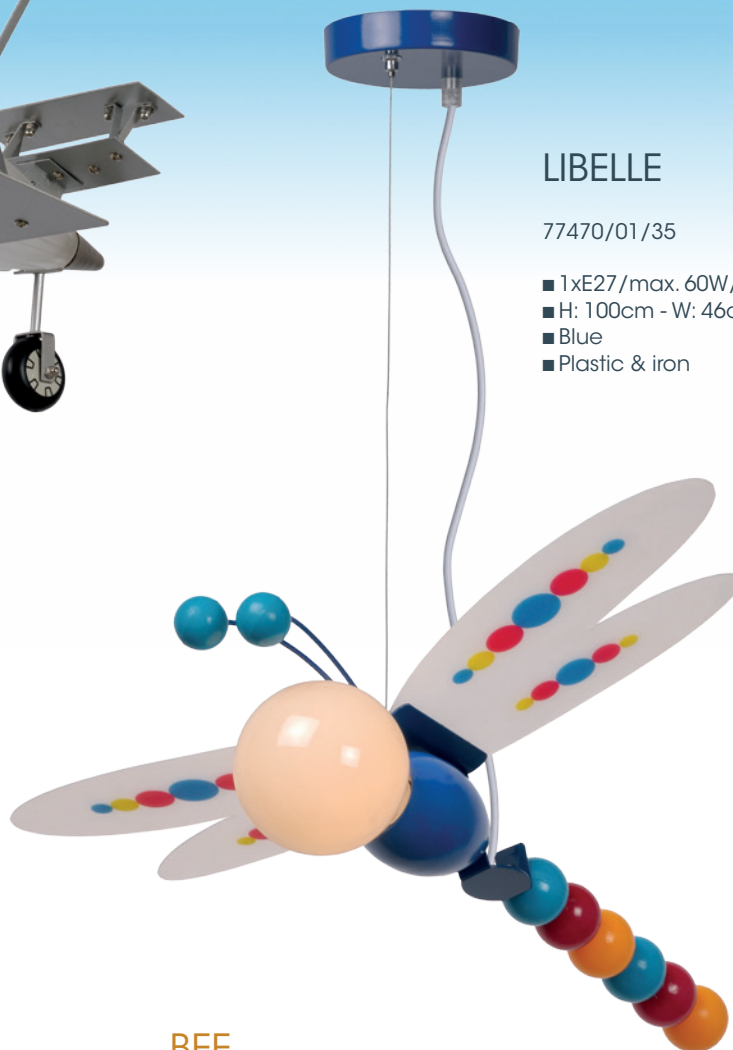

## FOCKER

Pendant

77468/01/36

- 1xE27 /max. 60W/excl.
- H: 100cm - W: 50cm - L: 43cm
- Grey
- Metal & glass
- Spare glass 92/77468/01

## LIBELLE

77470/01/35

- 1xE27 /max. 60W/excl.
- H: 100cm - W: 46cm - L: 50cm
- Blue
- Plastic & iron

## BEE

77469/01/34

- 1xE27 /max. 60W/excl.
- H: 100cm - W: 28cm - L: 36cm
- Yellow
- Plastic & iron